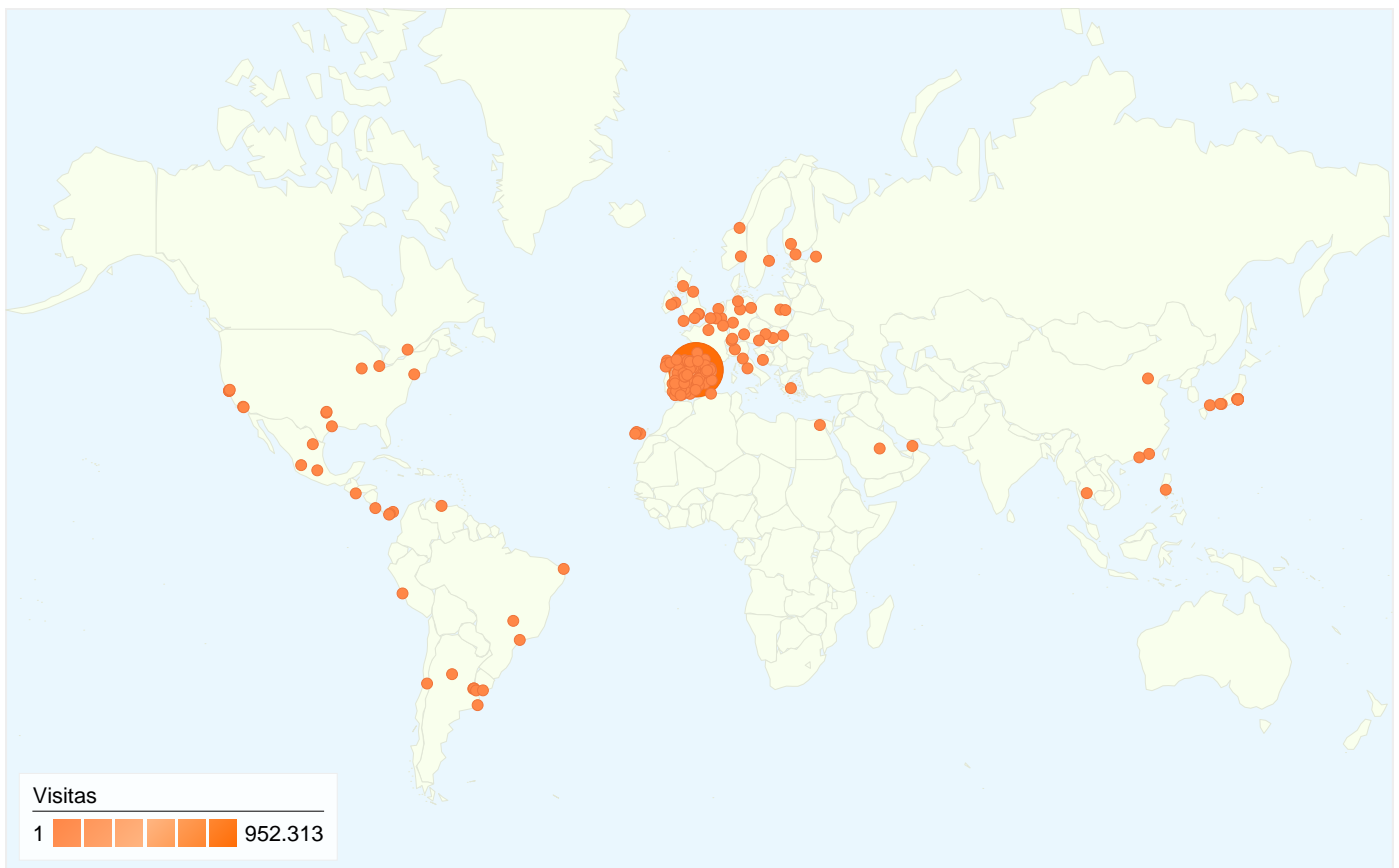

# Gráfico de visitas por ubicación

En comparación con: Sitio

Las 1.955.277 visitas provinieron de 2.725 ciudades.

## Uso del sitio

Visitas	Páginas/visita	Promedio de tiempo en el sitio	Porcentaje de visitas nuevas	Porcentaje de rebote	
<b>1.955.277</b> Porcentaje del total del sitio: 100,00%	<b>10,17</b> Promedio del sitio: 10,17 (0,00%)	<b>00:08:55</b> Promedio del sitio: 00:08:55 (0,00%)	<b>13,10%</b> Promedio del sitio: 13,05% (0,36%)	<b>21,88%</b> Promedio del sitio: 21,88% (0,00%)	
Ciudad	Visitas	Páginas/visita	Promedio de tiempo en el sitio	Porcentaje de visitas nuevas	Porcentaje de rebote
Torokbalint	5	4,00	00:04:13	100,00%	20,00%
Ulyanovsk	5	1,60	00:04:21	20,00%	60,00%
Haifa	5	2,00	00:00:32	100,00%	0,00%
Vernon	5	10,40	00:06:26	0,00%	20,00%
Karlstadt	5	11,00	00:03:35	0,00%	0,00%
Tarbes	5	2,20	00:00:47	60,00%	40,00%
Iwade	5	2,00	00:01:51	0,00%	40,00%
Dettelbach	5	6,80	00:04:02	0,00%	0,00%
Concordia	5	1,40	00:00:09	80,00%	80,00%
Portimao	5	12,20	00:10:29	80,00%	20,00%
Plano	5	2,60	00:00:33	80,00%	40,00%
Munster	5	1,80	00:00:04	80,00%	20,00%