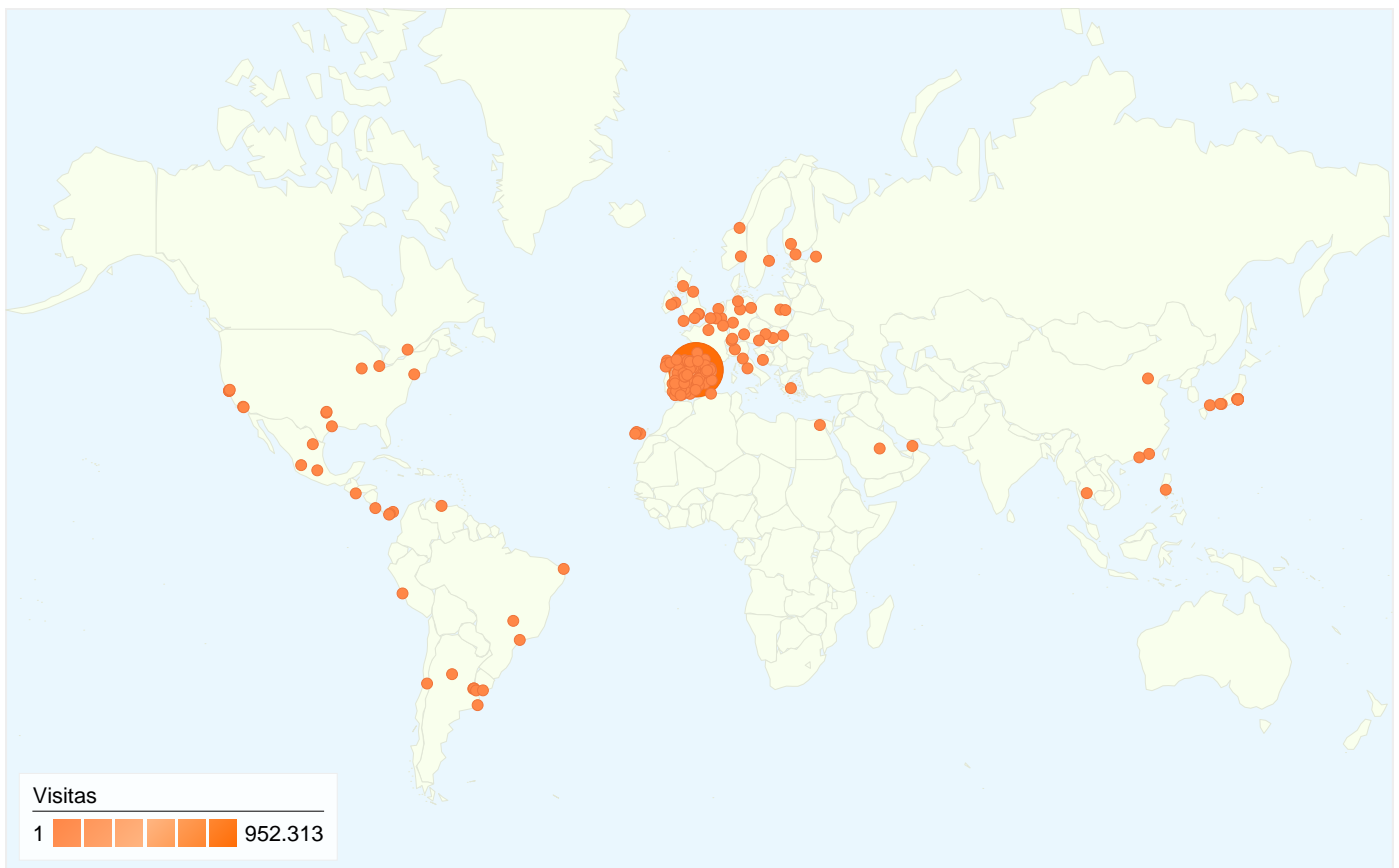

Gráfico de visitas por ubicación

En comparación con: Sitio

Las 1.955.277 visitas provinieron de 2.725 ciudades.

Uso del sitio

Visitas	Páginas/visita	Promedio de tiempo en el sitio	Porcentaje de visitas nuevas	Porcentaje de rebote	
1.955.277 Porcentaje del total del sitio: 100,00%	10,17 Promedio del sitio: 10,17 (0,00%)	00:08:55 Promedio del sitio: 00:08:55 (0,00%)	13,10% Promedio del sitio: 13,05% (0,36%)	21,88% Promedio del sitio: 21,88% (0,00%)	
Ciudad	Visitas	Páginas/visita	Promedio de tiempo en el sitio	Porcentaje de visitas nuevas	Porcentaje de rebote
Campeche	2	1,00	00:00:00	100,00%	100,00%
Espoo	2	2,50	00:00:25	100,00%	50,00%
Porsgrunn	2	1,00	00:00:00	0,00%	100,00%
Germantown	2	3,50	00:00:40	0,00%	0,00%
Oftringen	2	4,00	00:04:54	0,00%	0,00%
Egham	2	1,00	00:00:00	50,00%	100,00%
Manaus	2	1,00	00:00:00	100,00%	100,00%
South Bend	2	1,00	00:00:00	100,00%	100,00%
Denver	2	1,00	00:00:00	50,00%	100,00%
Curuzu Cuatia	2	10,00	00:11:39	100,00%	0,00%
Arezzo	2	14,50	00:14:02	50,00%	0,00%
Carvin	2	1,50	00:00:32	100,00%	50,00%