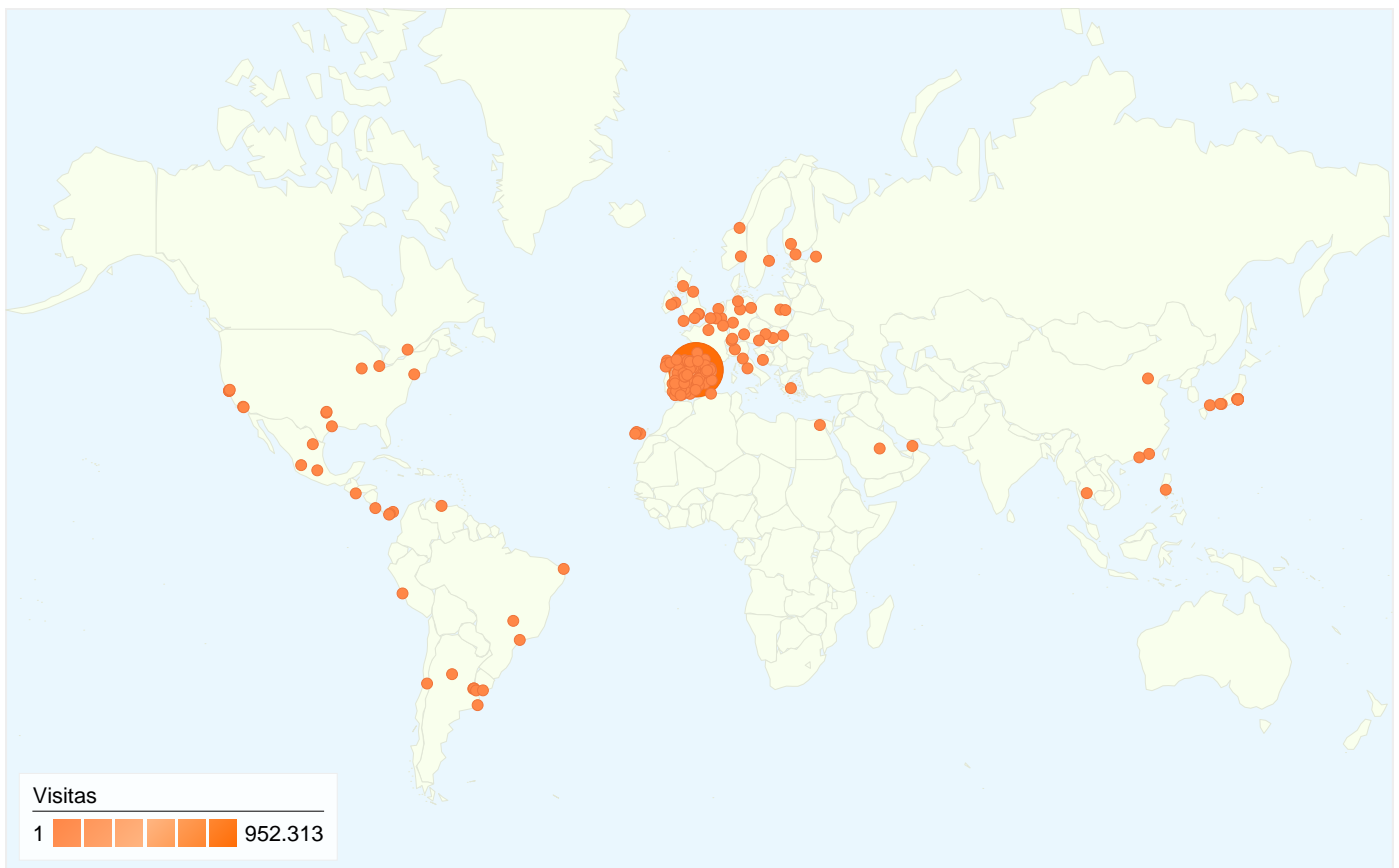

Gráfico de visitas por ubicación

En comparación con: Sitio

Las 1.955.277 visitas provinieron de 2.725 ciudades.

Uso del sitio

Visitas	Páginas/visita	Promedio de tiempo en el sitio	Porcentaje de visitas nuevas	Porcentaje de rebote	
1.955.277 Porcentaje del total del sitio: 100,00%	10,17 Promedio del sitio: 10,17 (0,00%)	00:08:55 Promedio del sitio: 00:08:55 (0,00%)	13,10% Promedio del sitio: 13,05% (0,36%)	21,88% Promedio del sitio: 21,88% (0,00%)	
Ciudad	Visitas	Páginas/visita	Promedio de tiempo en el sitio	Porcentaje de visitas nuevas	Porcentaje de rebote
Hamamatsu	1	1,00	00:00:00	100,00%	100,00%
Itami	1	1,00	00:00:00	0,00%	100,00%
Magdalena	1	2,00	00:05:40	100,00%	0,00%
Voghera	1	1,00	00:00:00	100,00%	100,00%
Villars-sur-Ollon	1	1,00	00:00:00	100,00%	100,00%
Pullman	1	2,00	00:00:42	100,00%	0,00%
Volendam	1	1,00	00:00:00	100,00%	100,00%
Jaslo	1	2,00	00:00:24	100,00%	0,00%
Geelong	1	1,00	00:00:00	0,00%	100,00%
Phitsanulok	1	1,00	00:00:00	100,00%	100,00%
Sun City	1	4,00	00:02:06	100,00%	0,00%
Gaithersburg	1	1,00	00:00:00	100,00%	100,00%