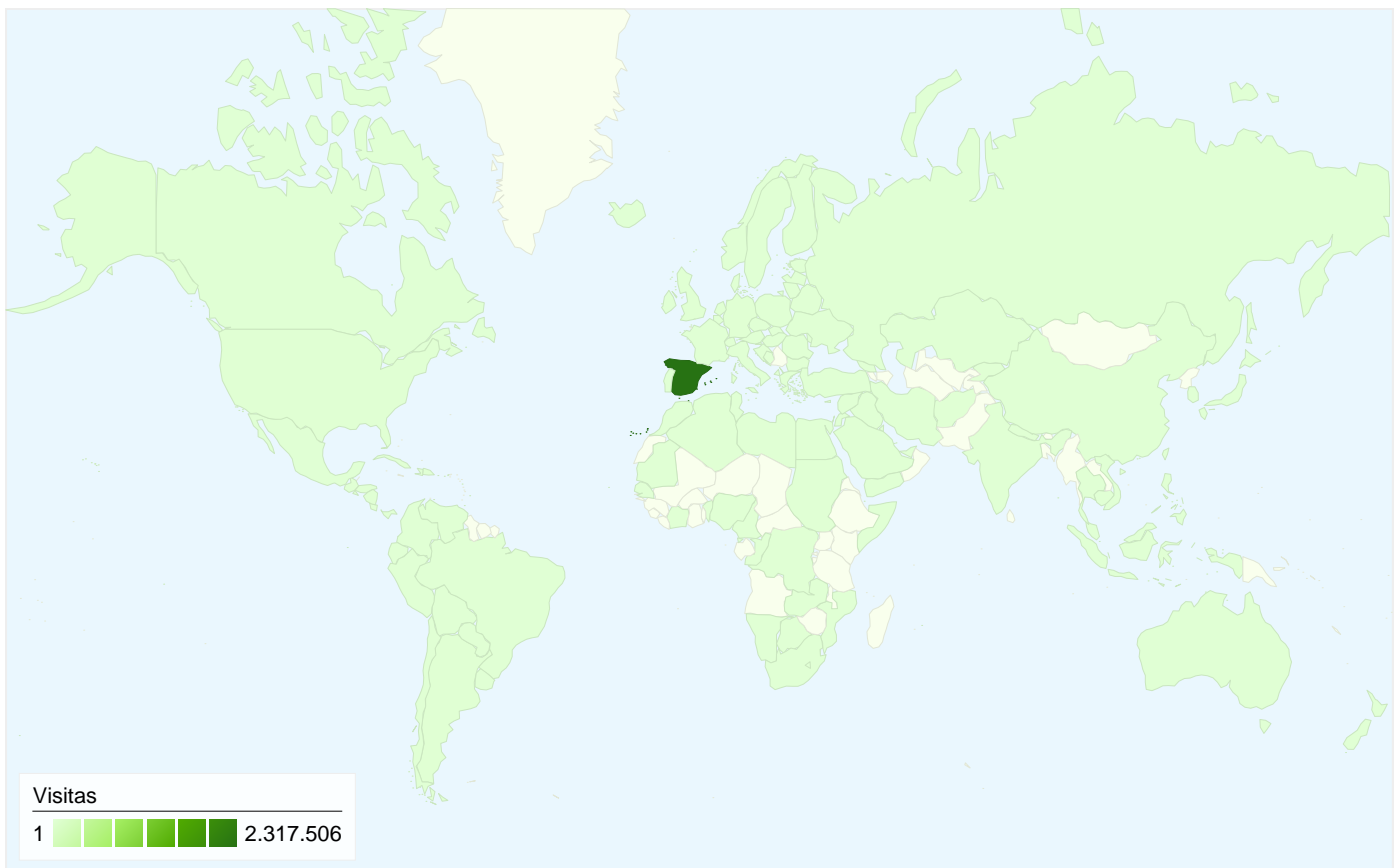

Usuarios del sitio web
342.635

Gráfico de visitas por ubicación world

Visión general de las fuentes de tráfico

- **Tráfico directo**
1.338.146,00 (55,37%)
- **Motores de búsqueda**
867.497,00 (35,89%)
- **Sitios web de referencia**
210.937,00 (8,73%)
- **Otros**
259 (0,01%)

Todas las fuentes de tráfico han enviado un total de 2.416.839 visitas.

 **55,37%** Tráfico directo

 **8,73%** Sitios web de referencia

 **35,89%** Motores de búsqueda

| | |
|--|-----------------------|
| ■ Tráfico directo | 1.338.146,00 (55,37%) |
| ■ Motores de búsqueda | 867.497,00 (35,89%) |
| ■ Sitios web de referencia | 210.937,00 (8,73%) |
| ■ Otros | 259 (0,01%) |

Gráfico de visitas por ubicación

En comparación con: Sitio

2.416.839 visitas provinieron de 129 países/territorios.

Uso del sitio

| País/territorio | Visitas | Páginas/visita | Promedio de tiempo en el sitio | Porcentaje de visitas nuevas | Porcentaje de rebote |
|-----------------|-----------|----------------|--------------------------------|------------------------------|----------------------|
| Spain | 2.317.506 | 10,93 | 00:09:24 | 13,36% | 19,47% |
| United Kingdom | 12.444 | 7,39 | 00:07:46 | 13,98% | 30,20% |
| Germany | 11.135 | 9,85 | 00:10:14 | 9,60% | 9,74% |
| Argentina | 9.443 | 6,45 | 00:05:21 | 26,04% | 37,28% |
| United States | 9.349 | 12,69 | 00:10:02 | 28,56% | 23,94% |
| Japan | 5.193 | 4,08 | 00:04:04 | 19,91% | 45,18% |
| France | 5.059 | 5,49 | 00:05:08 | 30,28% | 41,61% |
| Ireland | 3.269 | 7,28 | 00:05:07 | 5,90% | 36,40% |
| Netherlands | 2.887 | 6,92 | 00:06:09 | 13,37% | 13,20% |
| Poland | 2.729 | 5,89 | 00:06:48 | 11,29% | 11,40% |