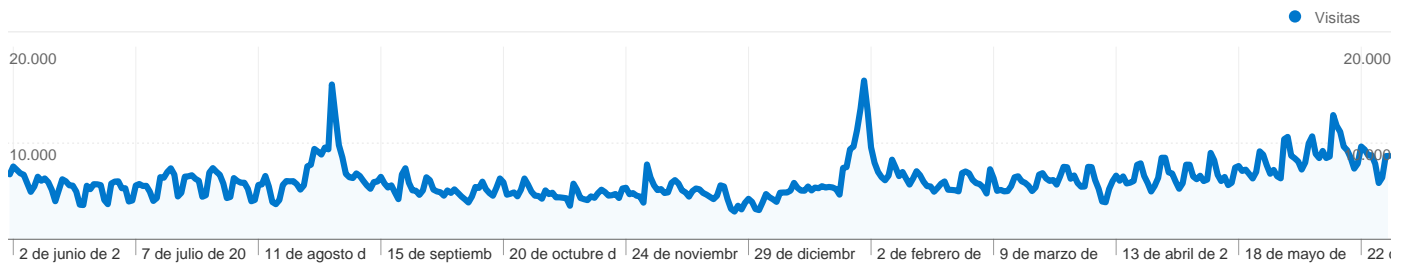

1 - 10 de 129

Las páginas de este sitio se han visitado un total de 26.057.455 veces.

 26.057.455 Páginas vistas

 16.918.930 Visitas únicas

 19,91% Porcentaje de rebote

Contenido principal

| Páginas | Páginas vistas | Porcentaje de páginas vistas |
|-------------------------|----------------|------------------------------|
| /foro/viewforum.php?f=1 | 2.059.961 | 8,94% |
| /foro/ | 2.003.836 | 8,70% |
| /foro/index.php | 1.866.981 | 8,10% |
| / | 1.504.838 | 6,53% |
| /foro/viewforum.php?f=5 | 805.303 | 3,49% |

2.416.839 Visitas

6.118,58 Visitas / Día

| | |
|-------------------------------|---------------|
| domingo 1 de junio de 2008 | 0,28% (6.758) |
| lunes 2 de junio de 2008 | 0,31% (7.578) |
| martes 3 de junio de 2008 | 0,30% (7.227) |
| miércoles 4 de junio de 2008 | 0,28% (6.874) |
| jueves 5 de junio de 2008 | 0,28% (6.712) |
| viernes 6 de junio de 2008 | 0,24% (5.818) |
| sábado 7 de junio de 2008 | 0,20% (4.934) |
| domingo 8 de junio de 2008 | 0,23% (5.491) |
| lunes 9 de junio de 2008 | 0,27% (6.512) |
| martes 10 de junio de 2008 | 0,25% (6.095) |
| miércoles 11 de junio de 2008 | 0,26% (6.333) |
| jueves 12 de junio de 2008 | 0,25% (5.939) |
| viernes 13 de junio de 2008 | 0,21% (5.149) |
| sábado 14 de junio de 2008 | 0,16% (3.960) |
| domingo 15 de junio de 2008 | 0,21% (5.107) |
| lunes 16 de junio de 2008 | 0,26% (6.247) |
| martes 17 de junio de 2008 | 0,25% (6.039) |
| miércoles 18 de junio de 2008 | 0,23% (5.619) |
| jueves 19 de junio de 2008 | 0,23% (5.581) |
| viernes 20 de junio de 2008 | 0,21% (4.958) |
| sábado 21 de junio de 2008 | 0,15% (3.597) |
| domingo 22 de junio de 2008 | 0,15% (3.561) |
| lunes 23 de junio de 2008 | 0,23% (5.571) |
| martes 24 de junio de 2008 | 0,22% (5.214) |
| miércoles 25 de junio de 2008 | 0,24% (5.735) |
| jueves 26 de junio de 2008 | 0,24% (5.721) |
| viernes 27 de junio de 2008 | 0,23% (5.635) |
| sábado 28 de junio de 2008 | 0,17% (4.087) |
| domingo 29 de junio de 2008 | 0,15% (3.653) |