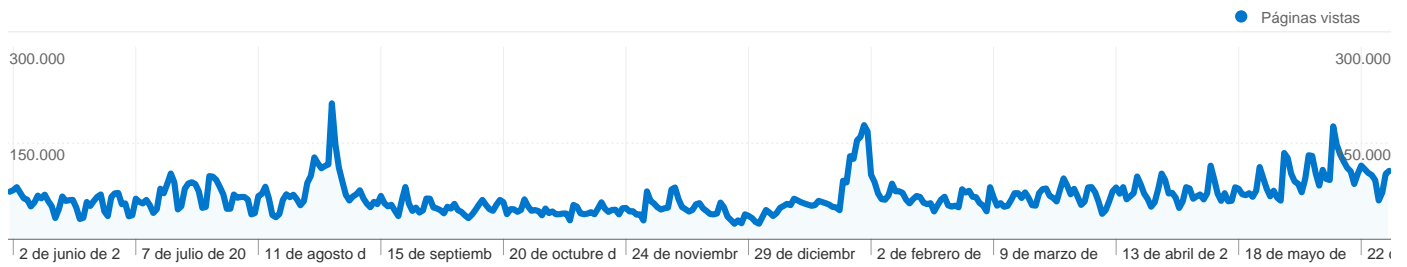

Gráfico de visitas por ubicación

En comparación con: Sitio

2.416.839 visitas provinieron de 129 países/territorios.

Uso del sitio

| País/territorio | Visitas | Páginas/visita | Promedio de tiempo en el sitio | Porcentaje de visitas nuevas | Porcentaje de rebote |
|-----------------|-----------|----------------|--------------------------------|------------------------------|----------------------|
| Spain | 2.317.506 | 10,93 | 00:09:24 | 13,36% | 19,47% |
| United Kingdom | 12.444 | 7,39 | 00:07:46 | 13,98% | 30,20% |
| Germany | 11.135 | 9,85 | 00:10:14 | 9,60% | 9,74% |
| Argentina | 9.443 | 6,45 | 00:05:21 | 26,04% | 37,28% |
| United States | 9.349 | 12,69 | 00:10:02 | 28,56% | 23,94% |
| Japan | 5.193 | 4,08 | 00:04:04 | 19,91% | 45,18% |
| France | 5.059 | 5,49 | 00:05:08 | 30,28% | 41,61% |
| Ireland | 3.269 | 7,28 | 00:05:07 | 5,90% | 36,40% |
| Netherlands | 2.887 | 6,92 | 00:06:09 | 13,37% | 13,20% |
| Poland | 2.729 | 5,89 | 00:06:48 | 11,29% | 11,40% |

1 - 10 de 129

Las páginas de este sitio se han visitado un total de 26.057.455 veces.

 26.057.455 Páginas vistas

 16.918.930 Visitas únicas

 19,91% Porcentaje de rebote

Contenido principal

| Páginas | Páginas vistas | Porcentaje de páginas vistas |
|-------------------------|----------------|------------------------------|
| /foro/viewforum.php?f=1 | 2.059.961 | 8,94% |
| /foro/ | 2.003.836 | 8,70% |
| /foro/index.php | 1.866.981 | 8,10% |
| / | 1.504.838 | 6,53% |
| /foro/viewforum.php?f=5 | 805.303 | 3,49% |