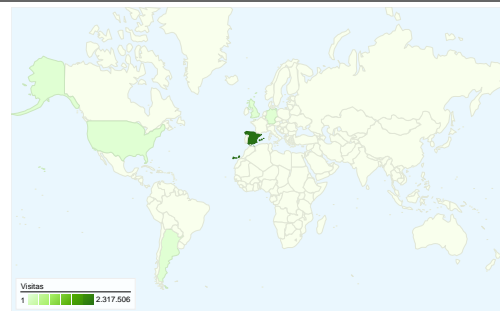

Uso del sitio

2.416.839 Visitas

19,91% Porcentaje de rebote

26.057.455 Páginas vistas

00:09:19 Promedio de tiempo en el sitio

10,78 Páginas/visita

13,67% Porcentaje de visitas nuevas

Visión general de usuarios

Usuarios del sitio web
342.635

Gráfico de visitas por ubicación world

Visión general de las fuentes de tráfico

- **Tráfico directo**
1.338.146,00 (55,37%)
- **Motores de búsqueda**
867.497,00 (35,89%)
- **Sitios web de referencia**
210.937,00 (8,73%)
- **Otros**
259 (0,01%)

Todas las fuentes de tráfico han enviado un total de 2.416.839 visitas.

 **55,37%** Tráfico directo

 **8,73%** Sitios web de referencia

 **35,89%** Motores de búsqueda

| | |
|--|-----------------------|
| ■ Tráfico directo | 1.338.146,00 (55,37%) |
| ■ Motores de búsqueda | 867.497,00 (35,89%) |
| ■ Sitios web de referencia | 210.937,00 (8,73%) |
| ■ Otros | 259 (0,01%) |

Gráfico de visitas por ubicación

En comparación con: Sitio

2.416.839 visitas provinieron de 129 países/territorios.

Uso del sitio

| País/territorio | Visitas | Páginas/visita | Promedio de tiempo en el sitio | Porcentaje de visitas nuevas | Porcentaje de rebote |
|-----------------|-----------|----------------|--------------------------------|------------------------------|----------------------|
| Spain | 2.317.506 | 10,93 | 00:09:24 | 13,36% | 19,47% |
| United Kingdom | 12.444 | 7,39 | 00:07:46 | 13,98% | 30,20% |
| Germany | 11.135 | 9,85 | 00:10:14 | 9,60% | 9,74% |
| Argentina | 9.443 | 6,45 | 00:05:21 | 26,04% | 37,28% |
| United States | 9.349 | 12,69 | 00:10:02 | 28,56% | 23,94% |
| Japan | 5.193 | 4,08 | 00:04:04 | 19,91% | 45,18% |
| France | 5.059 | 5,49 | 00:05:08 | 30,28% | 41,61% |
| Ireland | 3.269 | 7,28 | 00:05:07 | 5,90% | 36,40% |
| Netherlands | 2.887 | 6,92 | 00:06:09 | 13,37% | 13,20% |
| Poland | 2.729 | 5,89 | 00:06:48 | 11,29% | 11,40% |