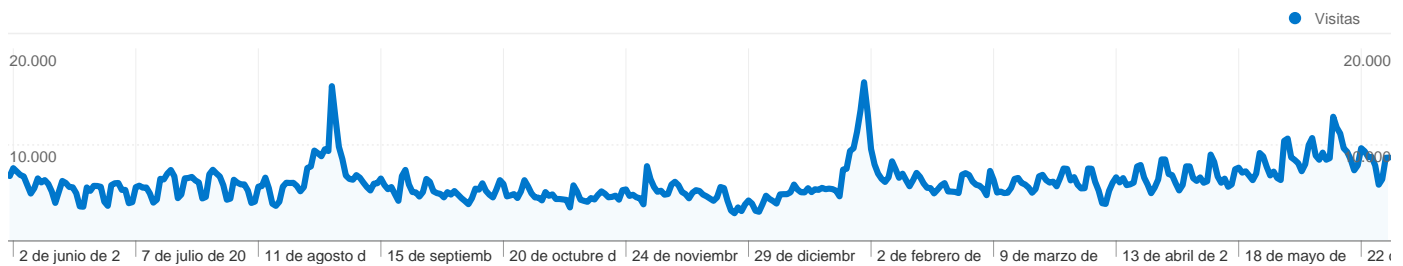

Todas las fuentes de tráfico han enviado un total de 2.416.839 visitas.

55,37% Tráfico directo

8,73% Sitios web de referencia

35,89% Motores de búsqueda

■ Tráfico directo	1.338.146,00 (55,37%)
■ Motores de búsqueda	867.497,00 (35,89%)
■ Sitios web de referencia	210.937,00 (8,73%)
■ Otros	259 (0,01%)

Fuentes de tráfico principales

Fuentes	Visitas	Porcentaje de visitas	Palabras clave	Visitas	Porcentaje de visitas
(direct) ((none))	1.338.146	55,37%	aupazaragoza	315.735	36,40%
google (organic)	830.174	34,35%	aupa zaragoza	73.373	8,46%
aupazaragoza.com (referral)	26.590	1,10%	real zaragoza	67.666	7,80%
realzaragoza.com (referral)	20.409	0,84%	aupazaragoza.com	29.496	3,40%
live (organic)	11.666	0,48%	foro real zaragoza	17.783	2,05%