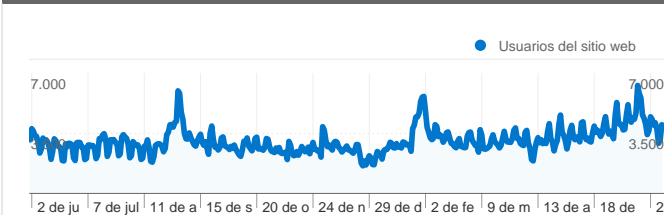

Uso del sitio

2.416.839 Visitas

19,91% Porcentaje de rebote

26.057.455 Páginas vistas

00:09:19 Promedio de tiempo en el sitio

10,78 Páginas/visita

13,67% Porcentaje de visitas nuevas

Visión general de usuarios

Usuarios del sitio web
342.635

Gráfico de visitas por ubicación world

Visión general de las fuentes de tráfico

- **Tráfico directo**
1.338.146,00 (55,37%)
- **Motores de búsqueda**
867.497,00 (35,89%)
- **Sitios web de referencia**
210.937,00 (8,73%)
- **Otros**
259 (0,01%)

1 - 10 de 129

Las páginas de este sitio se han visitado un total de 26.057.455 veces.

 26.057.455 Páginas vistas

 16.918.930 Visitas únicas

 19,91% Porcentaje de rebote

Contenido principal

| Páginas | Páginas vistas | Porcentaje de páginas vistas |
|-------------------------|----------------|------------------------------|
| /foro/viewforum.php?f=1 | 2.059.961 | 8,94% |
| /foro/ | 2.003.836 | 8,70% |
| /foro/index.php | 1.866.981 | 8,10% |
| / | 1.504.838 | 6,53% |
| /foro/viewforum.php?f=5 | 805.303 | 3,49% |