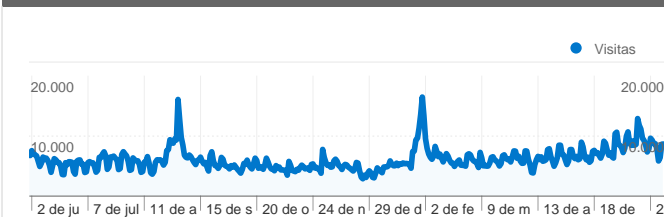

Uso del sitio

2.416.839 Visitas

19,91% Porcentaje de rebote

26.057.455 Páginas vistas

00:09:19 Promedio de tiempo en el sitio

10,78 Páginas/visita

13,67% Porcentaje de visitas nuevas

Visión general de usuarios

Usuarios del sitio web
342.635

Gráfico de visitas por ubicación world

Visión general de las fuentes de tráfico

- **Tráfico directo**
1.338.146,00 (55,37%)
- **Motores de búsqueda**
867.497,00 (35,89%)
- **Sitios web de referencia**
210.937,00 (8,73%)
- **Otros**
259 (0,01%)

Visitas de todos los usuarios

Visitas
2.416.839

342.635 usuarios han visitado este sitio.

 **2.416.839** Visitas

 **342.635** Usuario único absoluto

 **26.057.455** Páginas vistas

 **10,78** Promedio de páginas vistas