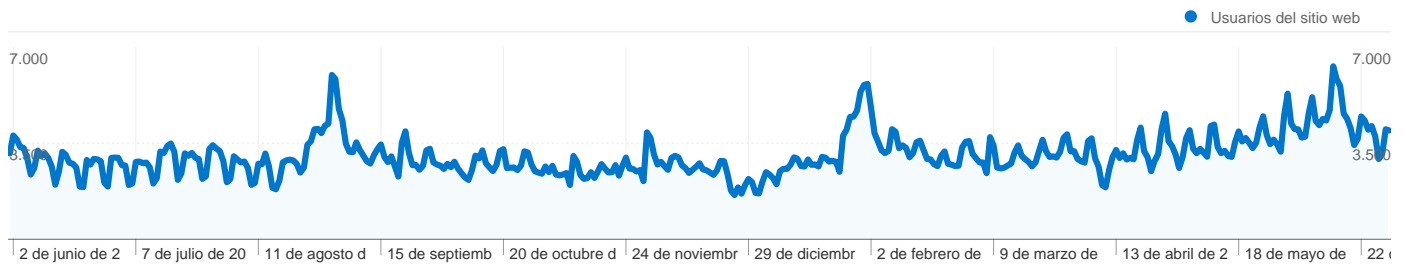

Uso del sitio

2.416.839 Visitas

19,91% Porcentaje de rebote

26.057.455 Páginas vistas

00:09:19 Promedio de tiempo en el sitio

10,78 Páginas/visita

13,67% Porcentaje de visitas nuevas

Visión general de usuarios

Usuarios del sitio web
342.635

Gráfico de visitas por ubicación world

Visión general de las fuentes de tráfico

- **Tráfico directo**
1.338.146,00 (55,37%)
- **Motores de búsqueda**
867.497,00 (35,89%)
- **Sitios web de referencia**
210.937,00 (8,73%)
- **Otros**
259 (0,01%)

Visitas de todos los usuarios

Visitas
2.416.839

342.635 usuarios han visitado este sitio.

 **2.416.839** Visitas

 **342.635** Usuario único absoluto

 **26.057.455** Páginas vistas

 **10,78** Promedio de páginas vistas