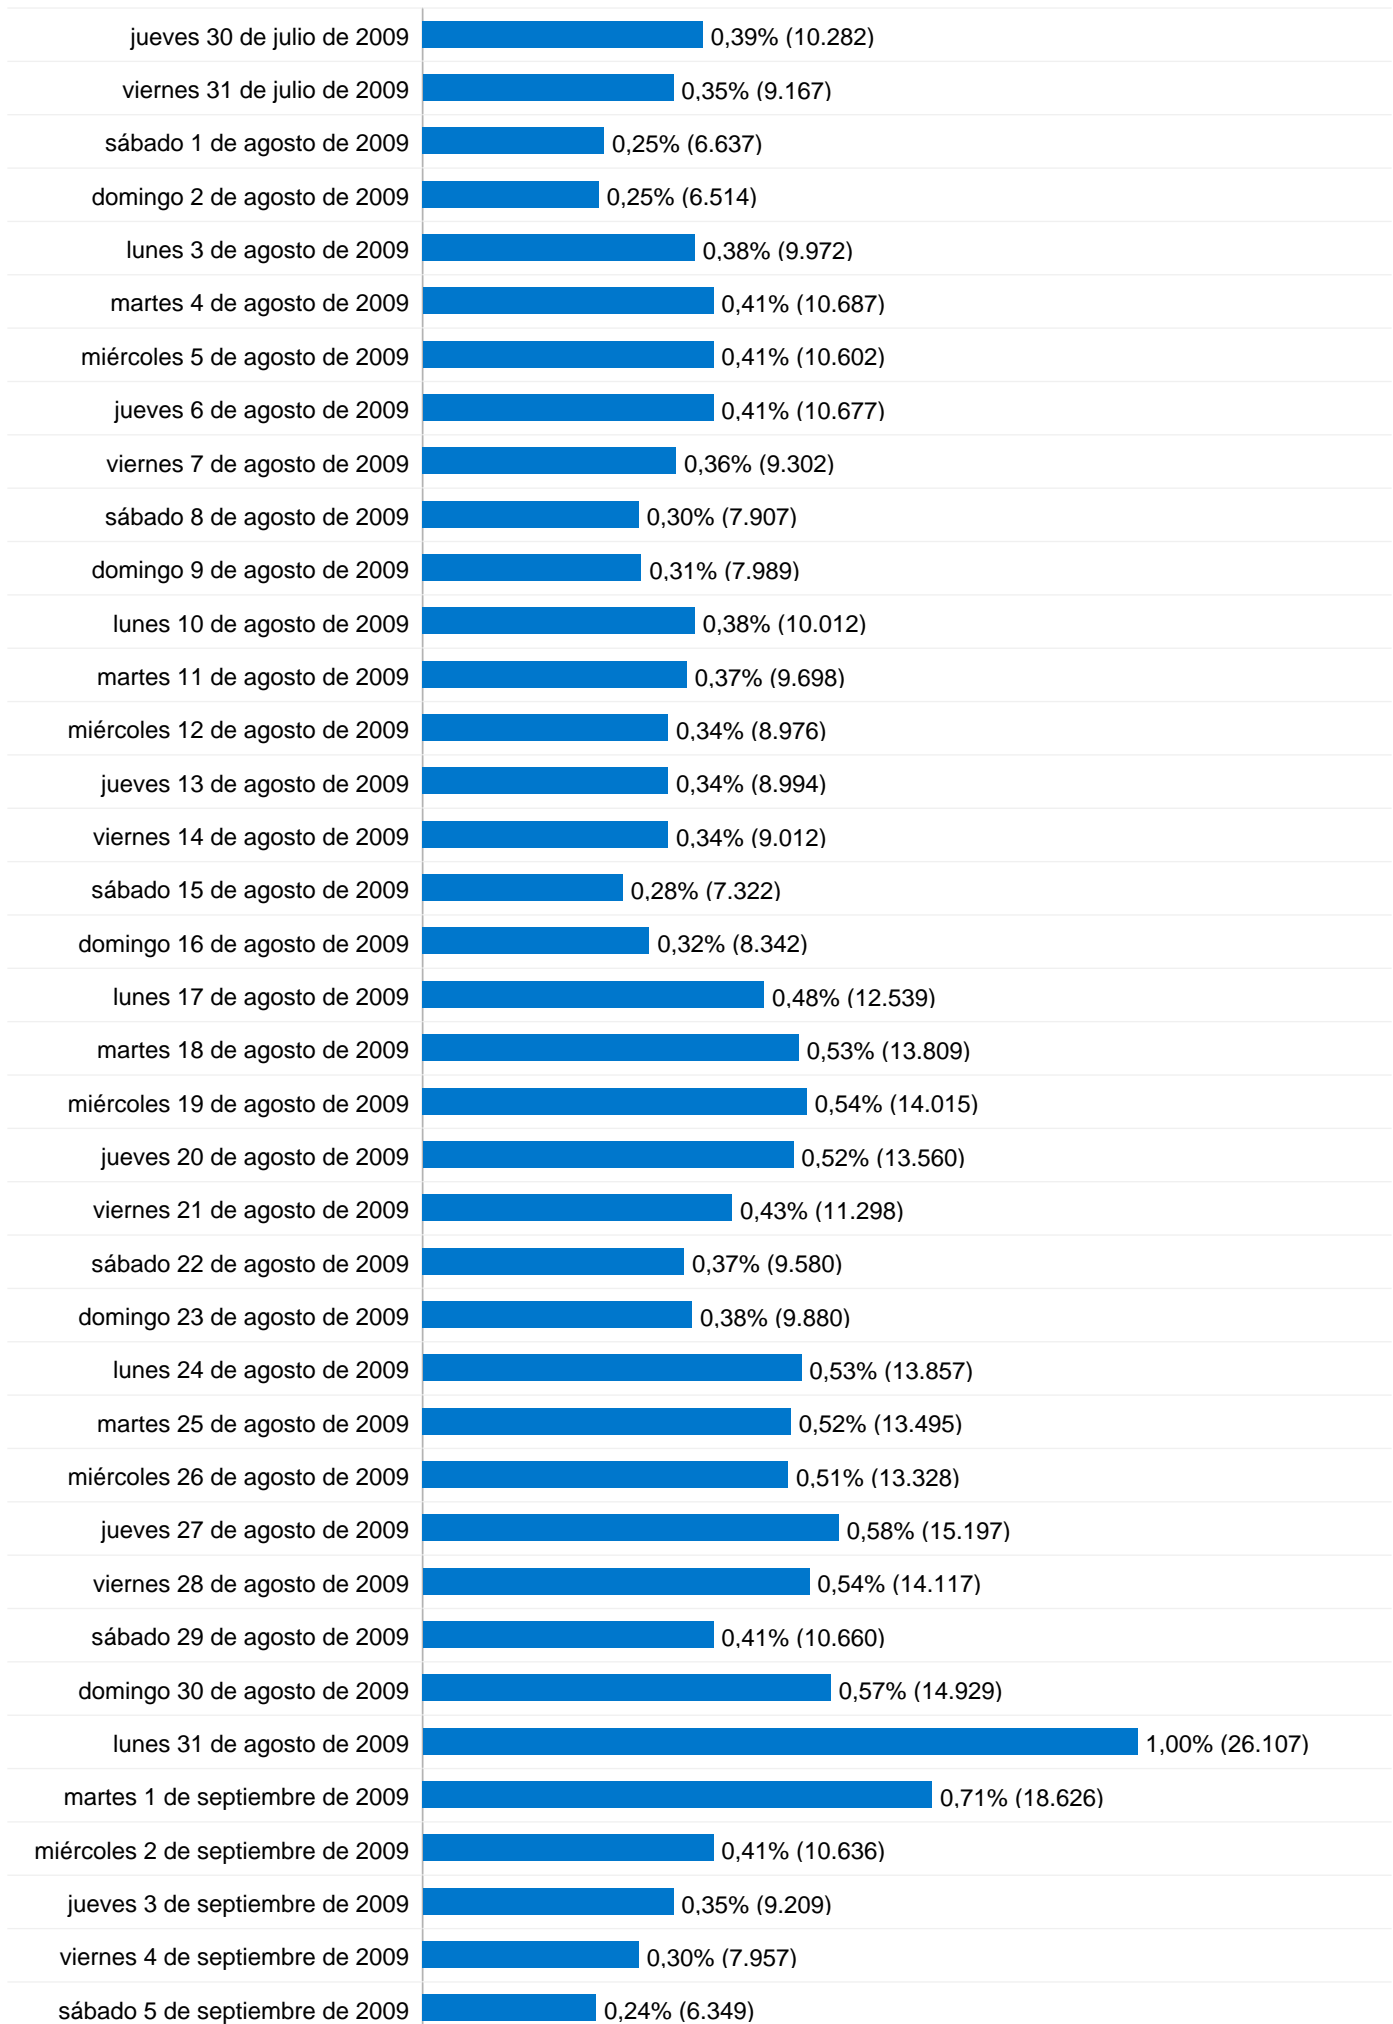

2.612.680 Visitas

7.799,04 Visitas / día

miércoles 1 de julio de 2009	0,33% (8.623)
jueves 2 de julio de 2009	0,32% (8.265)
viernes 3 de julio de 2009	0,28% (7.252)
sábado 4 de julio de 2009	0,24% (6.291)
domingo 5 de julio de 2009	0,26% (6.716)
lunes 6 de julio de 2009	0,34% (8.768)
martes 7 de julio de 2009	0,32% (8.445)
miércoles 8 de julio de 2009	0,31% (8.130)
jueves 9 de julio de 2009	0,37% (9.562)
viernes 10 de julio de 2009	0,40% (10.507)
sábado 11 de julio de 2009	0,24% (6.400)
domingo 12 de julio de 2009	0,27% (7.049)
lunes 13 de julio de 2009	0,39% (10.138)
martes 14 de julio de 2009	0,42% (10.919)
miércoles 15 de julio de 2009	0,38% (9.836)
jueves 16 de julio de 2009	0,38% (9.916)
viernes 17 de julio de 2009	0,37% (9.630)
sábado 18 de julio de 2009	0,29% (7.583)
domingo 19 de julio de 2009	0,32% (8.424)
lunes 20 de julio de 2009	0,43% (11.135)
martes 21 de julio de 2009	0,41% (10.717)
miércoles 22 de julio de 2009	0,41% (10.717)
jueves 23 de julio de 2009	0,40% (10.451)
viernes 24 de julio de 2009	0,37% (9.788)
sábado 25 de julio de 2009	0,29% (7.688)
domingo 26 de julio de 2009	0,34% (8.989)
lunes 27 de julio de 2009	0,42% (11.032)
martes 28 de julio de 2009	0,43% (11.281)
miércoles 29 de julio de 2009	0,41% (10.699)

domingo 30 de mayo de 2010  0,27% (6.985)

lunes 31 de mayo de 2010  0,32% (8.464)
