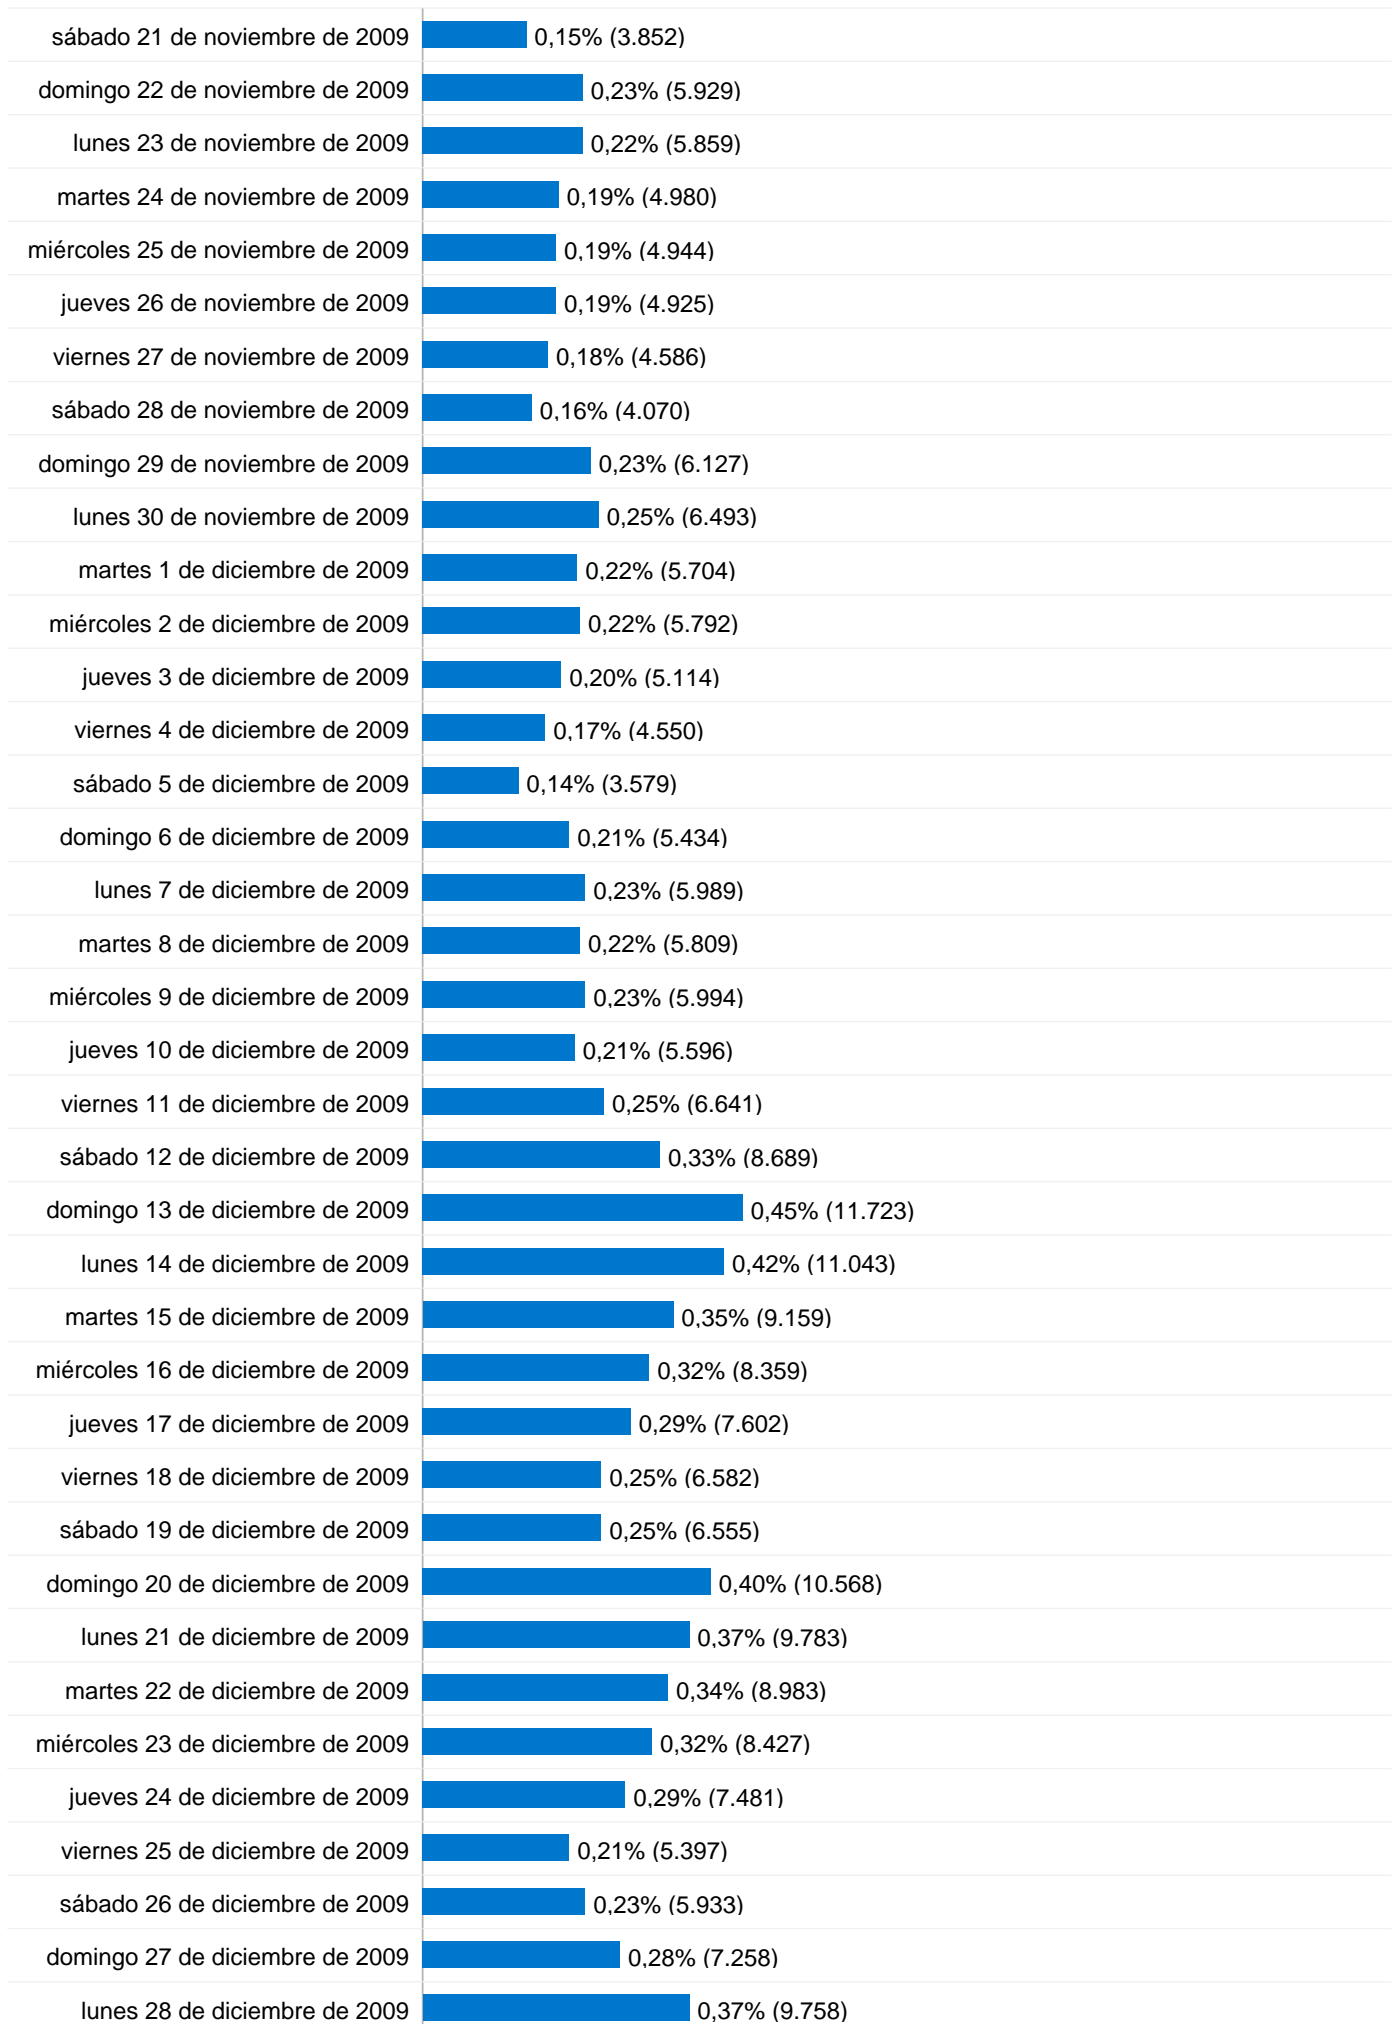

2.612.680 Visitas

7.799,04 Visitas / día

miércoles 1 de julio de 2009	0,33% (8.623)
jueves 2 de julio de 2009	0,32% (8.265)
viernes 3 de julio de 2009	0,28% (7.252)
sábado 4 de julio de 2009	0,24% (6.291)
domingo 5 de julio de 2009	0,26% (6.716)
lunes 6 de julio de 2009	0,34% (8.768)
martes 7 de julio de 2009	0,32% (8.445)
miércoles 8 de julio de 2009	0,31% (8.130)
jueves 9 de julio de 2009	0,37% (9.562)
viernes 10 de julio de 2009	0,40% (10.507)
sábado 11 de julio de 2009	0,24% (6.400)
domingo 12 de julio de 2009	0,27% (7.049)
lunes 13 de julio de 2009	0,39% (10.138)
martes 14 de julio de 2009	0,42% (10.919)
miércoles 15 de julio de 2009	0,38% (9.836)
jueves 16 de julio de 2009	0,38% (9.916)
viernes 17 de julio de 2009	0,37% (9.630)
sábado 18 de julio de 2009	0,29% (7.583)
domingo 19 de julio de 2009	0,32% (8.424)
lunes 20 de julio de 2009	0,43% (11.135)
martes 21 de julio de 2009	0,41% (10.717)
miércoles 22 de julio de 2009	0,41% (10.717)
jueves 23 de julio de 2009	0,40% (10.451)
viernes 24 de julio de 2009	0,37% (9.788)
sábado 25 de julio de 2009	0,29% (7.688)
domingo 26 de julio de 2009	0,34% (8.989)
lunes 27 de julio de 2009	0,42% (11.032)
martes 28 de julio de 2009	0,43% (11.281)
miércoles 29 de julio de 2009	0,41% (10.699)

domingo 30 de mayo de 2010  0,27% (6.985)

lunes 31 de mayo de 2010  0,32% (8.464)
