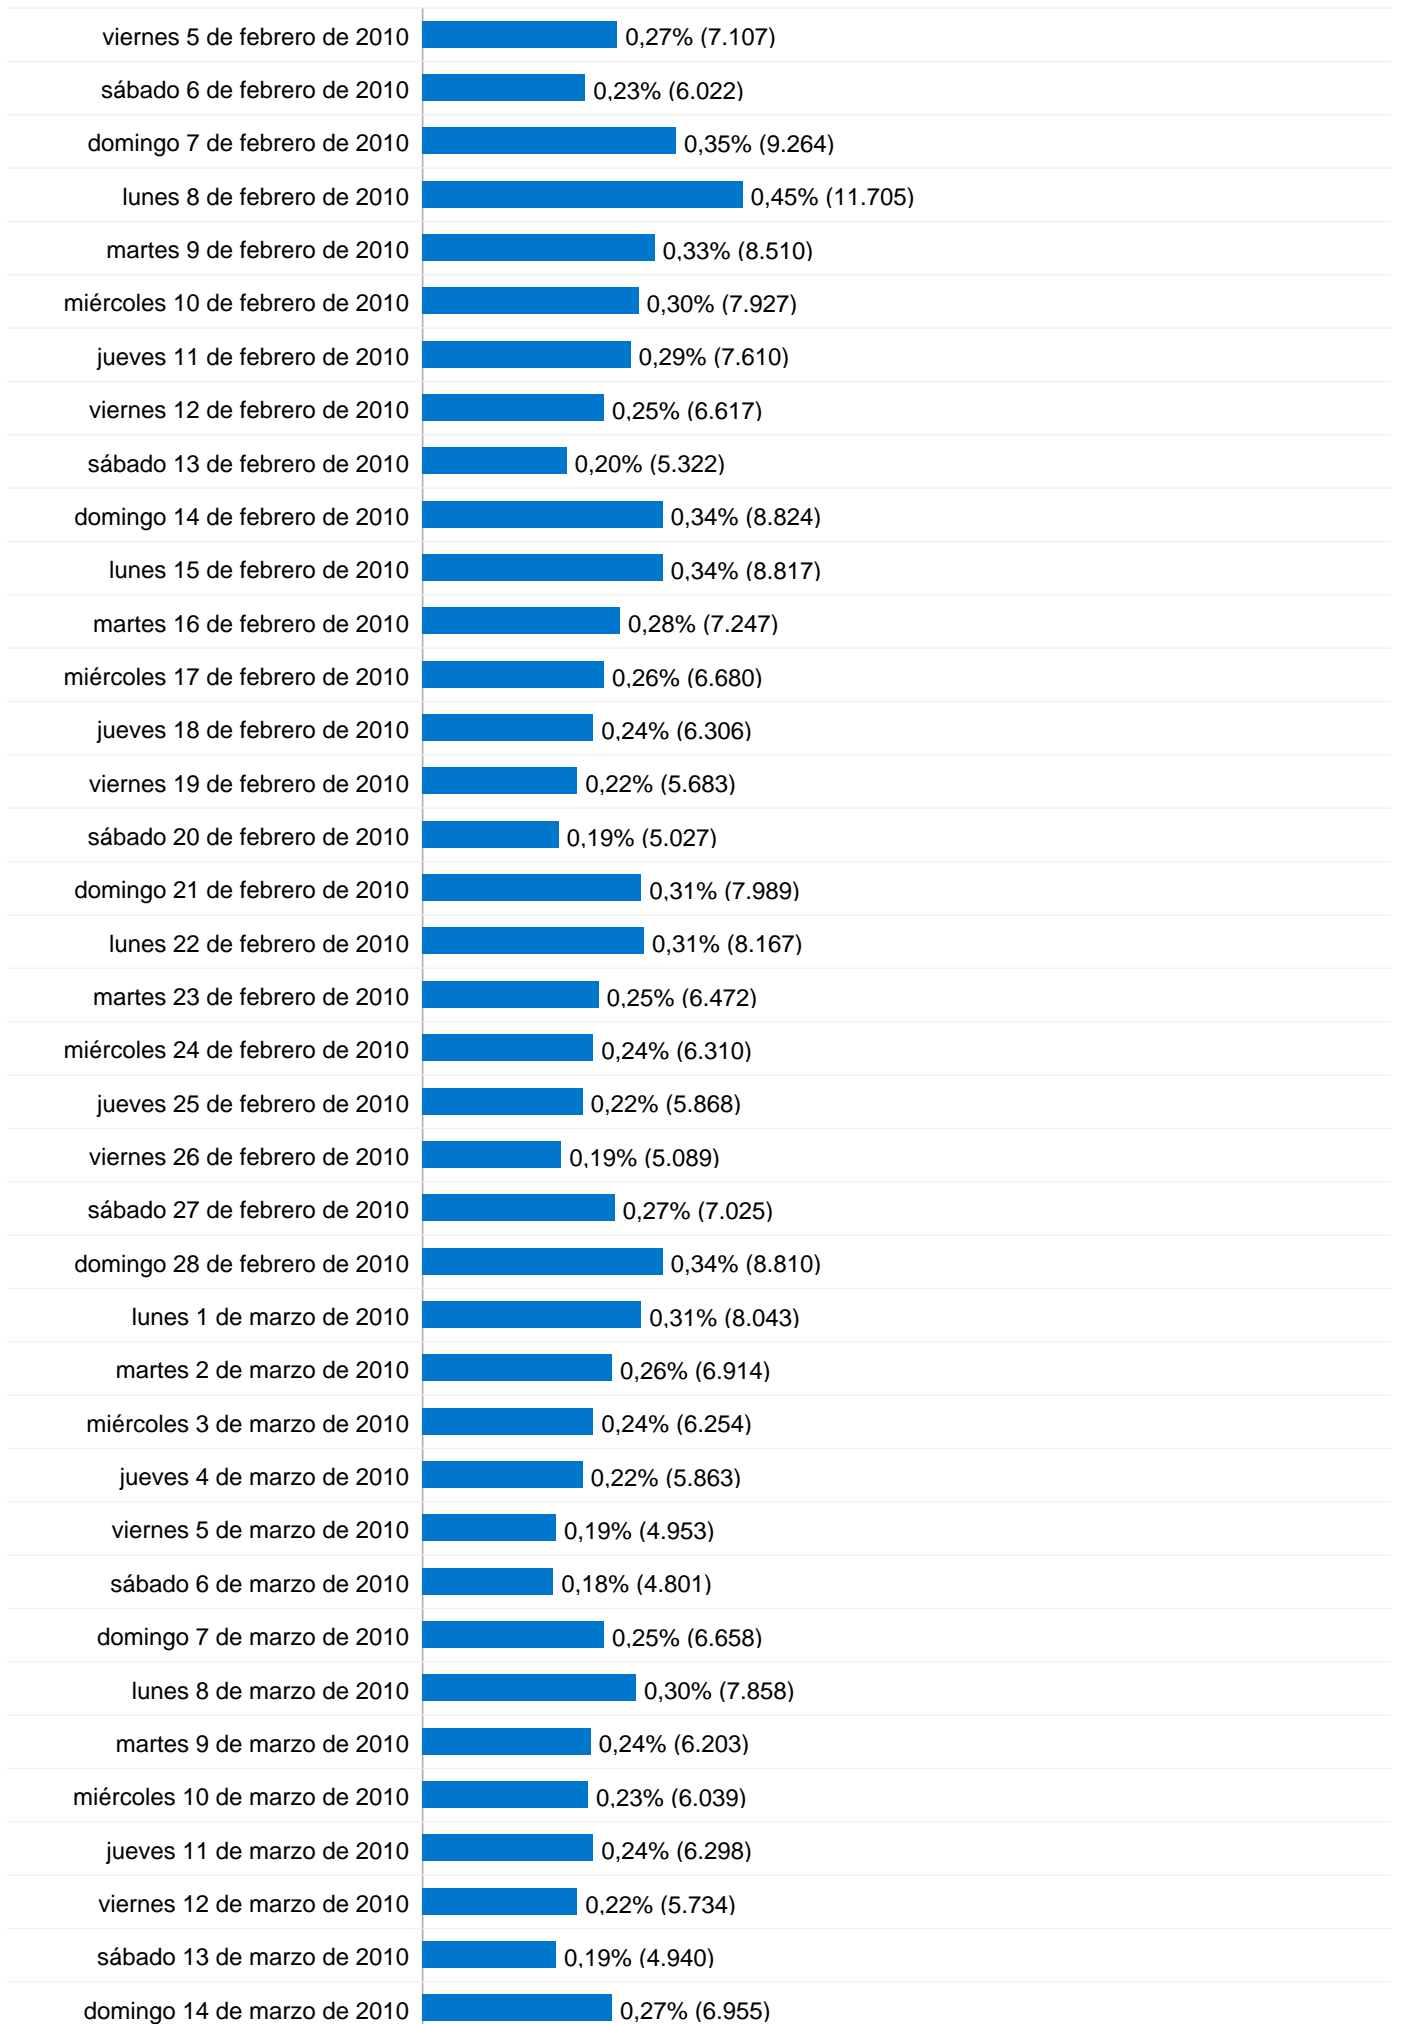

2.612.680 Visitas

7.799,04 Visitas / día

miércoles 1 de julio de 2009	0,33% (8.623)
jueves 2 de julio de 2009	0,32% (8.265)
viernes 3 de julio de 2009	0,28% (7.252)
sábado 4 de julio de 2009	0,24% (6.291)
domingo 5 de julio de 2009	0,26% (6.716)
lunes 6 de julio de 2009	0,34% (8.768)
martes 7 de julio de 2009	0,32% (8.445)
miércoles 8 de julio de 2009	0,31% (8.130)
jueves 9 de julio de 2009	0,37% (9.562)
viernes 10 de julio de 2009	0,40% (10.507)
sábado 11 de julio de 2009	0,24% (6.400)
domingo 12 de julio de 2009	0,27% (7.049)
lunes 13 de julio de 2009	0,39% (10.138)
martes 14 de julio de 2009	0,42% (10.919)
miércoles 15 de julio de 2009	0,38% (9.836)
jueves 16 de julio de 2009	0,38% (9.916)
viernes 17 de julio de 2009	0,37% (9.630)
sábado 18 de julio de 2009	0,29% (7.583)
domingo 19 de julio de 2009	0,32% (8.424)
lunes 20 de julio de 2009	0,43% (11.135)
martes 21 de julio de 2009	0,41% (10.717)
miércoles 22 de julio de 2009	0,41% (10.717)
jueves 23 de julio de 2009	0,40% (10.451)
viernes 24 de julio de 2009	0,37% (9.788)
sábado 25 de julio de 2009	0,29% (7.688)
domingo 26 de julio de 2009	0,34% (8.989)
lunes 27 de julio de 2009	0,42% (11.032)
martes 28 de julio de 2009	0,43% (11.281)
miércoles 29 de julio de 2009	0,41% (10.699)

domingo 30 de mayo de 2010  0,27% (6.985)

lunes 31 de mayo de 2010  0,32% (8.464)
