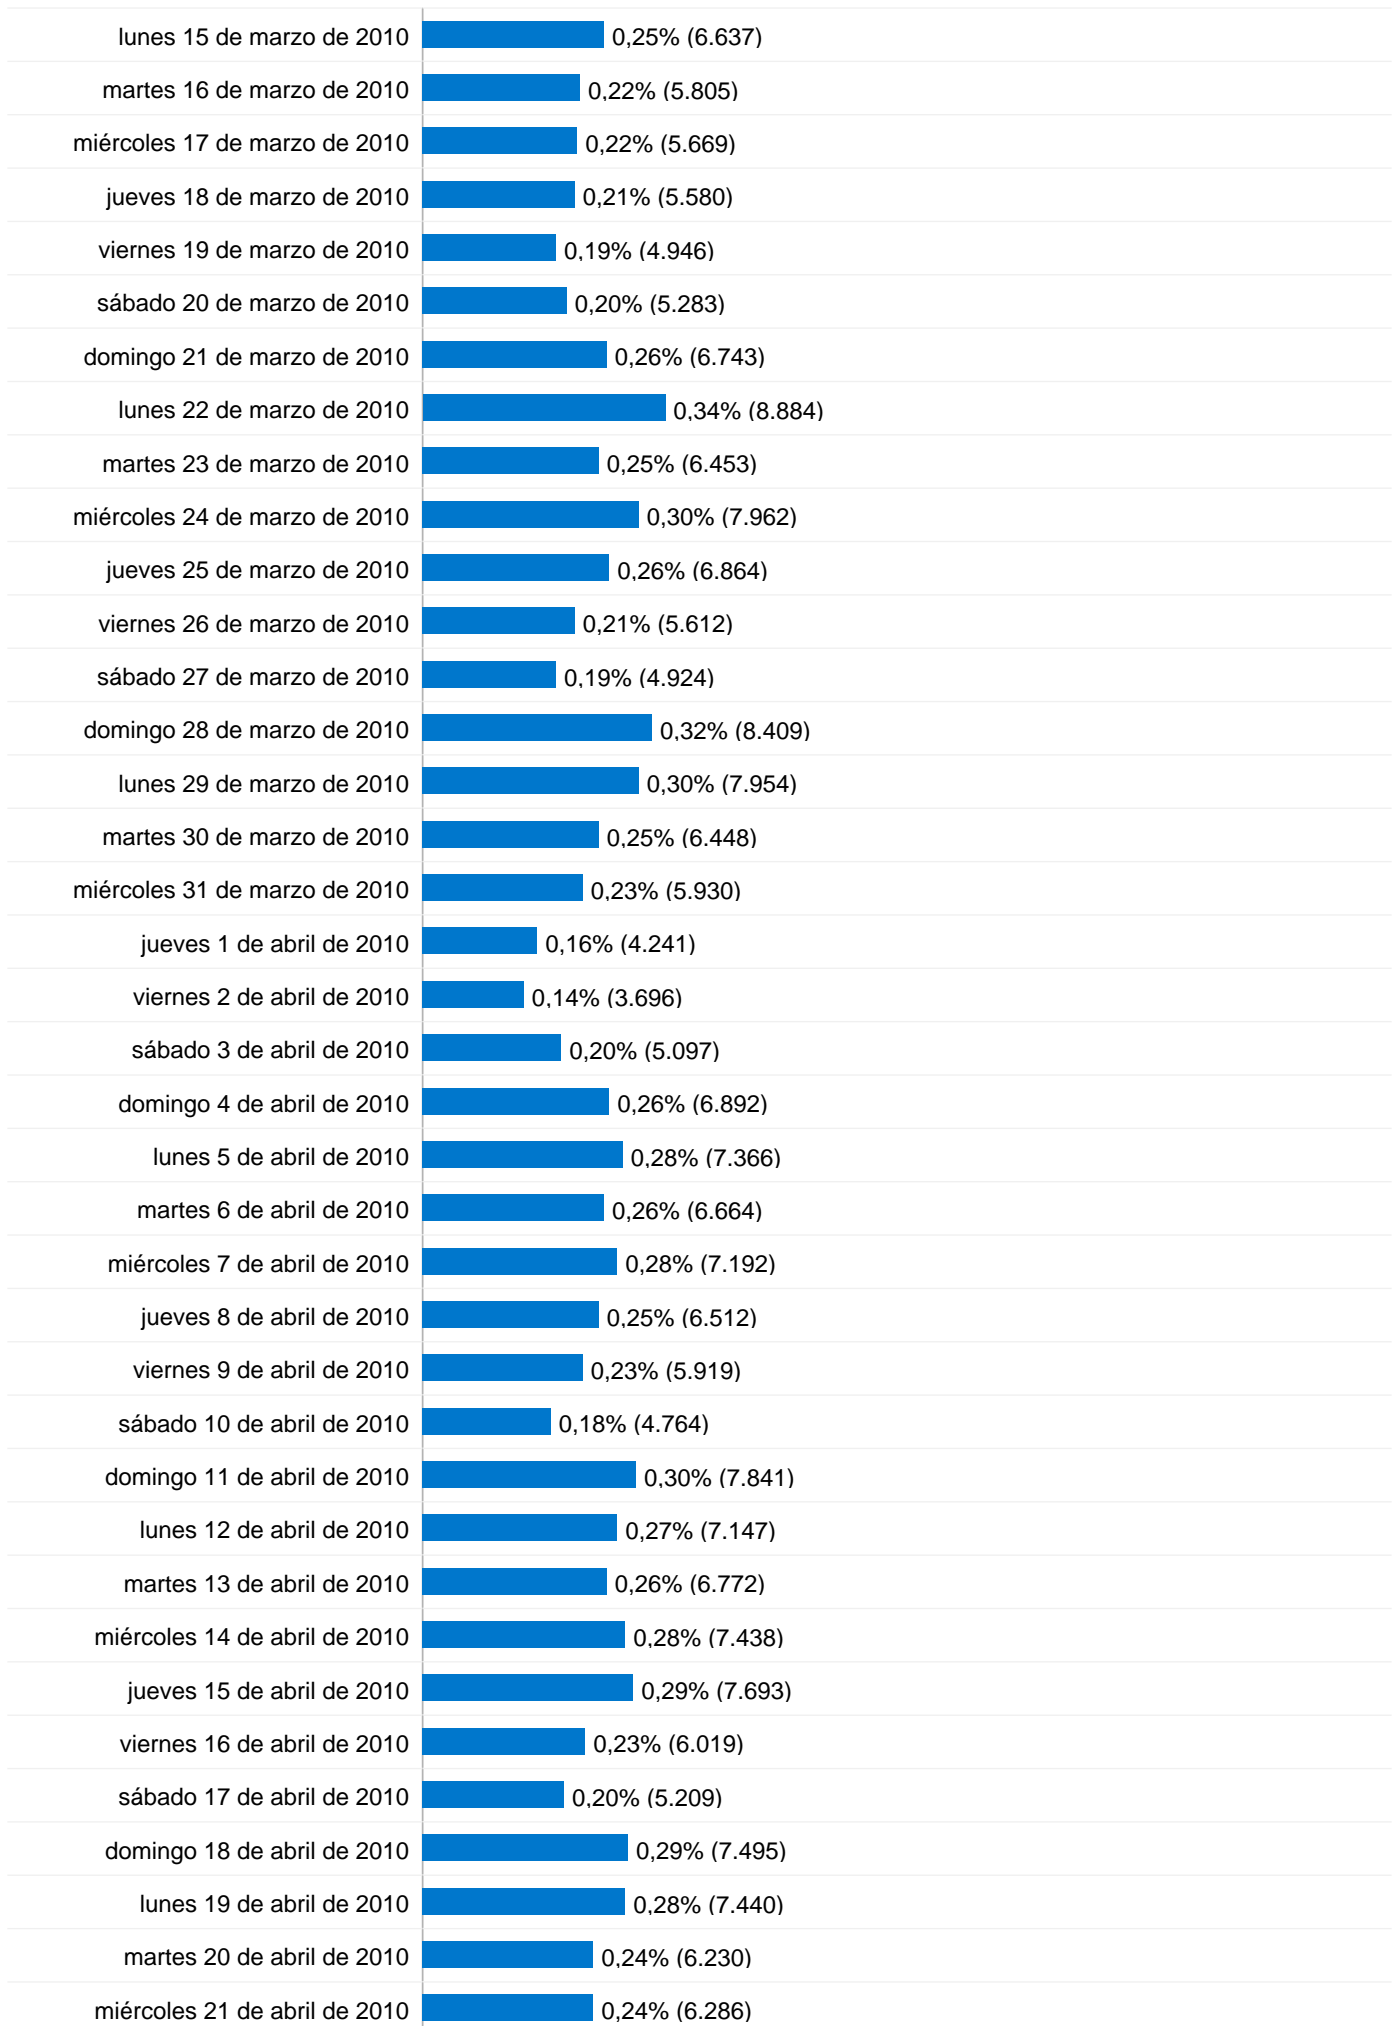

2.612.680 Visitas

7.799,04 Visitas / día

miércoles 1 de julio de 2009	0,33% (8.623)
jueves 2 de julio de 2009	0,32% (8.265)
viernes 3 de julio de 2009	0,28% (7.252)
sábado 4 de julio de 2009	0,24% (6.291)
domingo 5 de julio de 2009	0,26% (6.716)
lunes 6 de julio de 2009	0,34% (8.768)
martes 7 de julio de 2009	0,32% (8.445)
miércoles 8 de julio de 2009	0,31% (8.130)
jueves 9 de julio de 2009	0,37% (9.562)
viernes 10 de julio de 2009	0,40% (10.507)
sábado 11 de julio de 2009	0,24% (6.400)
domingo 12 de julio de 2009	0,27% (7.049)
lunes 13 de julio de 2009	0,39% (10.138)
martes 14 de julio de 2009	0,42% (10.919)
miércoles 15 de julio de 2009	0,38% (9.836)
jueves 16 de julio de 2009	0,38% (9.916)
viernes 17 de julio de 2009	0,37% (9.630)
sábado 18 de julio de 2009	0,29% (7.583)
domingo 19 de julio de 2009	0,32% (8.424)
lunes 20 de julio de 2009	0,43% (11.135)
martes 21 de julio de 2009	0,41% (10.717)
miércoles 22 de julio de 2009	0,41% (10.717)
jueves 23 de julio de 2009	0,40% (10.451)
viernes 24 de julio de 2009	0,37% (9.788)
sábado 25 de julio de 2009	0,29% (7.688)
domingo 26 de julio de 2009	0,34% (8.989)
lunes 27 de julio de 2009	0,42% (11.032)
martes 28 de julio de 2009	0,43% (11.281)
miércoles 29 de julio de 2009	0,41% (10.699)

domingo 30 de mayo de 2010  0,27% (6.985)

lunes 31 de mayo de 2010  0,32% (8.464)
