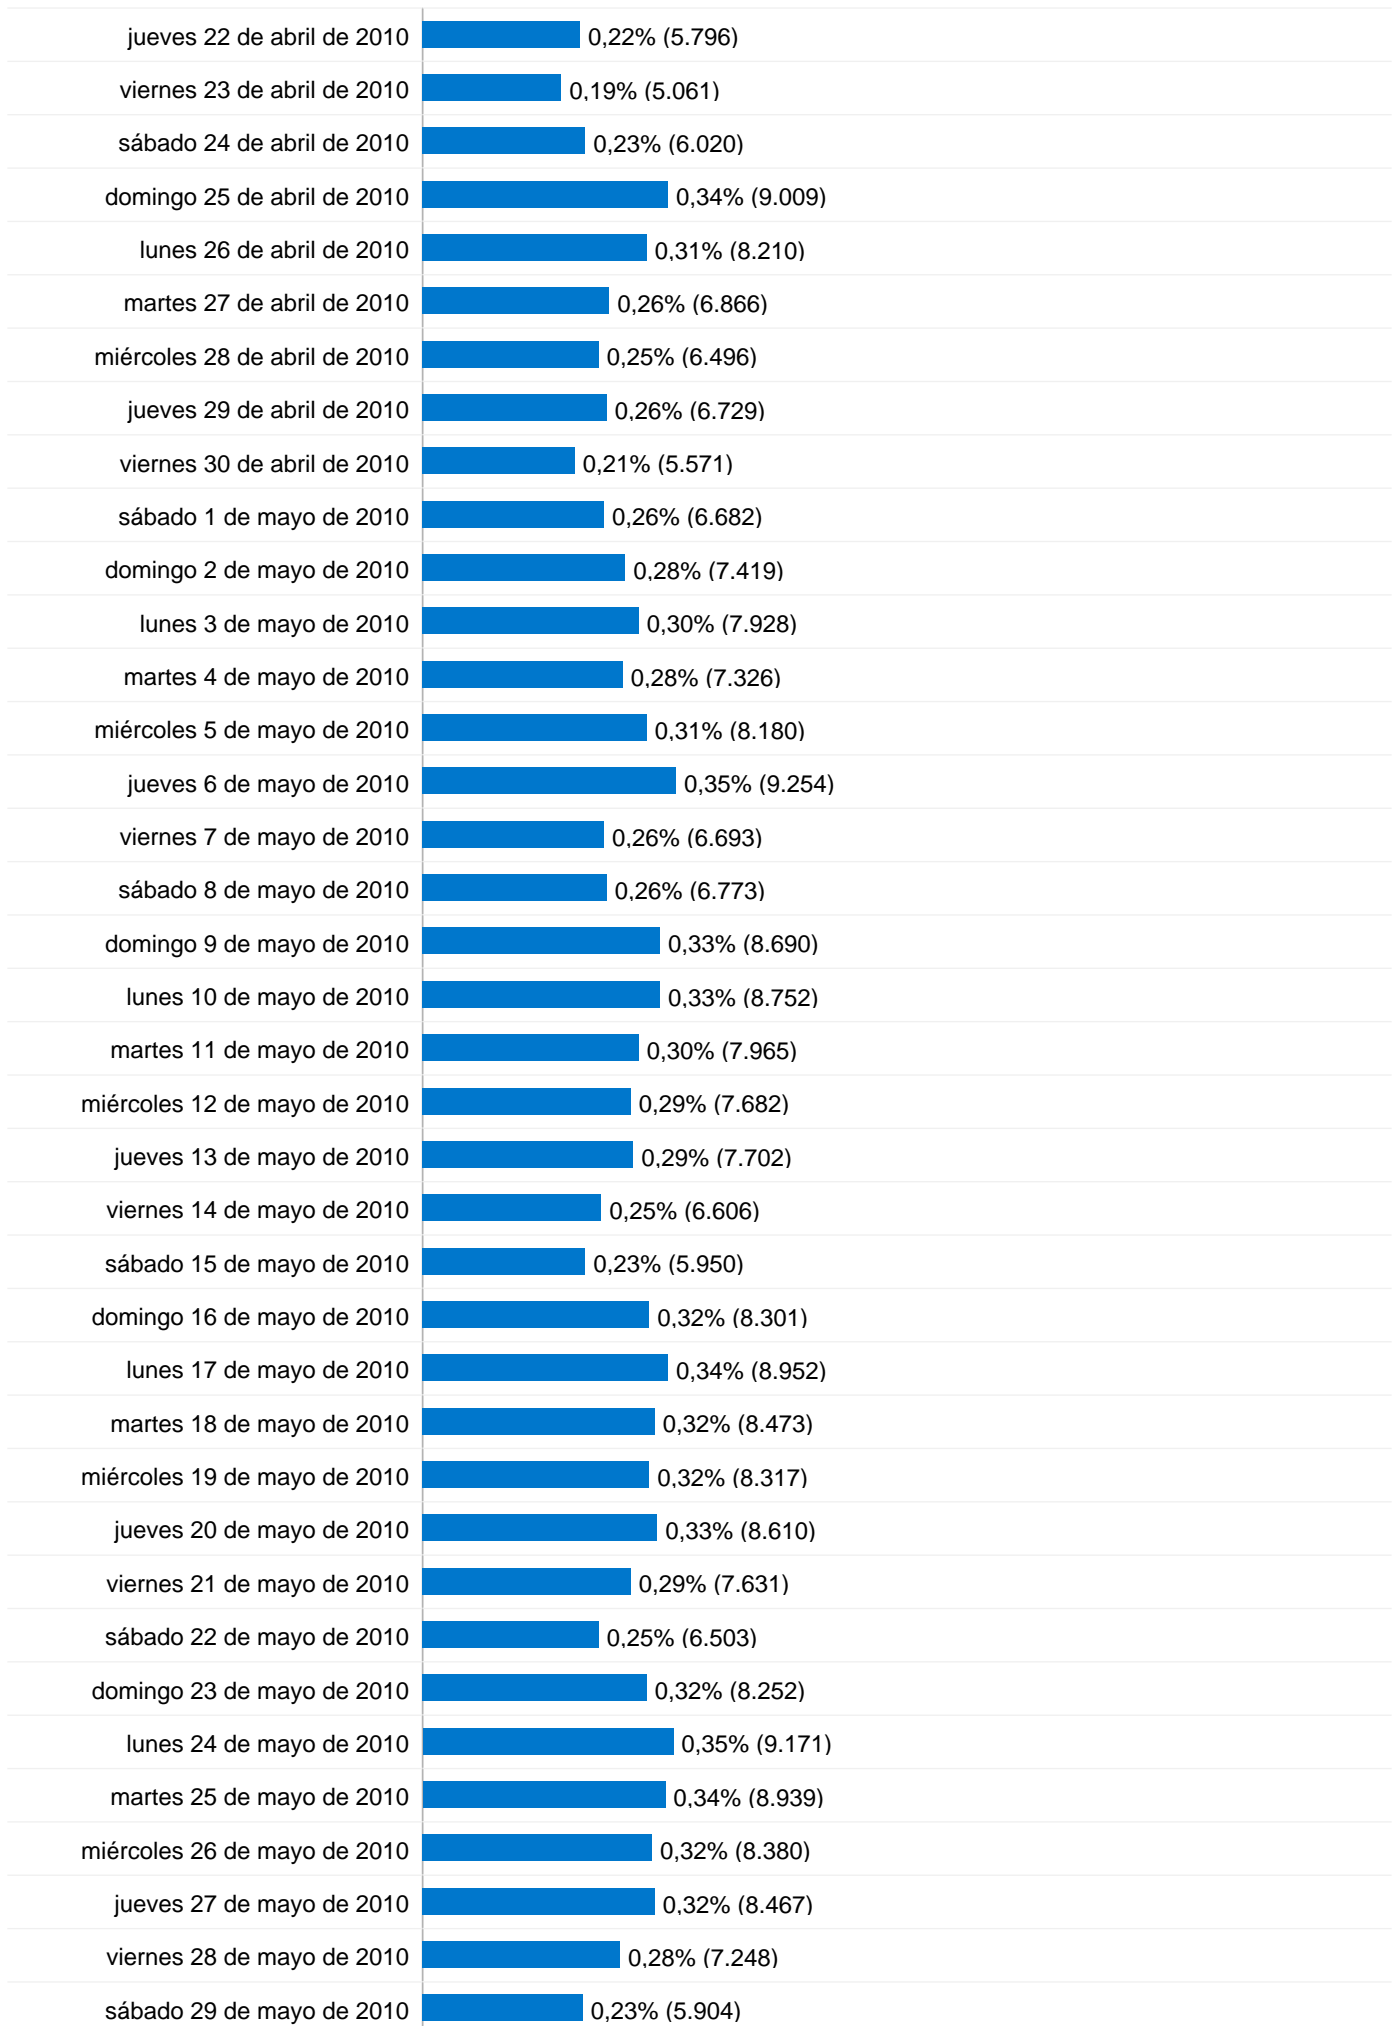

2.612.680 Visitas

7.799,04 Visitas / día

miércoles 1 de julio de 2009	0,33% (8.623)
jueves 2 de julio de 2009	0,32% (8.265)
viernes 3 de julio de 2009	0,28% (7.252)
sábado 4 de julio de 2009	0,24% (6.291)
domingo 5 de julio de 2009	0,26% (6.716)
lunes 6 de julio de 2009	0,34% (8.768)
martes 7 de julio de 2009	0,32% (8.445)
miércoles 8 de julio de 2009	0,31% (8.130)
jueves 9 de julio de 2009	0,37% (9.562)
viernes 10 de julio de 2009	0,40% (10.507)
sábado 11 de julio de 2009	0,24% (6.400)
domingo 12 de julio de 2009	0,27% (7.049)
lunes 13 de julio de 2009	0,39% (10.138)
martes 14 de julio de 2009	0,42% (10.919)
miércoles 15 de julio de 2009	0,38% (9.836)
jueves 16 de julio de 2009	0,38% (9.916)
viernes 17 de julio de 2009	0,37% (9.630)
sábado 18 de julio de 2009	0,29% (7.583)
domingo 19 de julio de 2009	0,32% (8.424)
lunes 20 de julio de 2009	0,43% (11.135)
martes 21 de julio de 2009	0,41% (10.717)
miércoles 22 de julio de 2009	0,41% (10.717)
jueves 23 de julio de 2009	0,40% (10.451)
viernes 24 de julio de 2009	0,37% (9.788)
sábado 25 de julio de 2009	0,29% (7.688)
domingo 26 de julio de 2009	0,34% (8.989)
lunes 27 de julio de 2009	0,42% (11.032)
martes 28 de julio de 2009	0,43% (11.281)
miércoles 29 de julio de 2009	0,41% (10.699)

domingo 30 de mayo de 2010  0,27% (6.985)

lunes 31 de mayo de 2010  0,32% (8.464)
