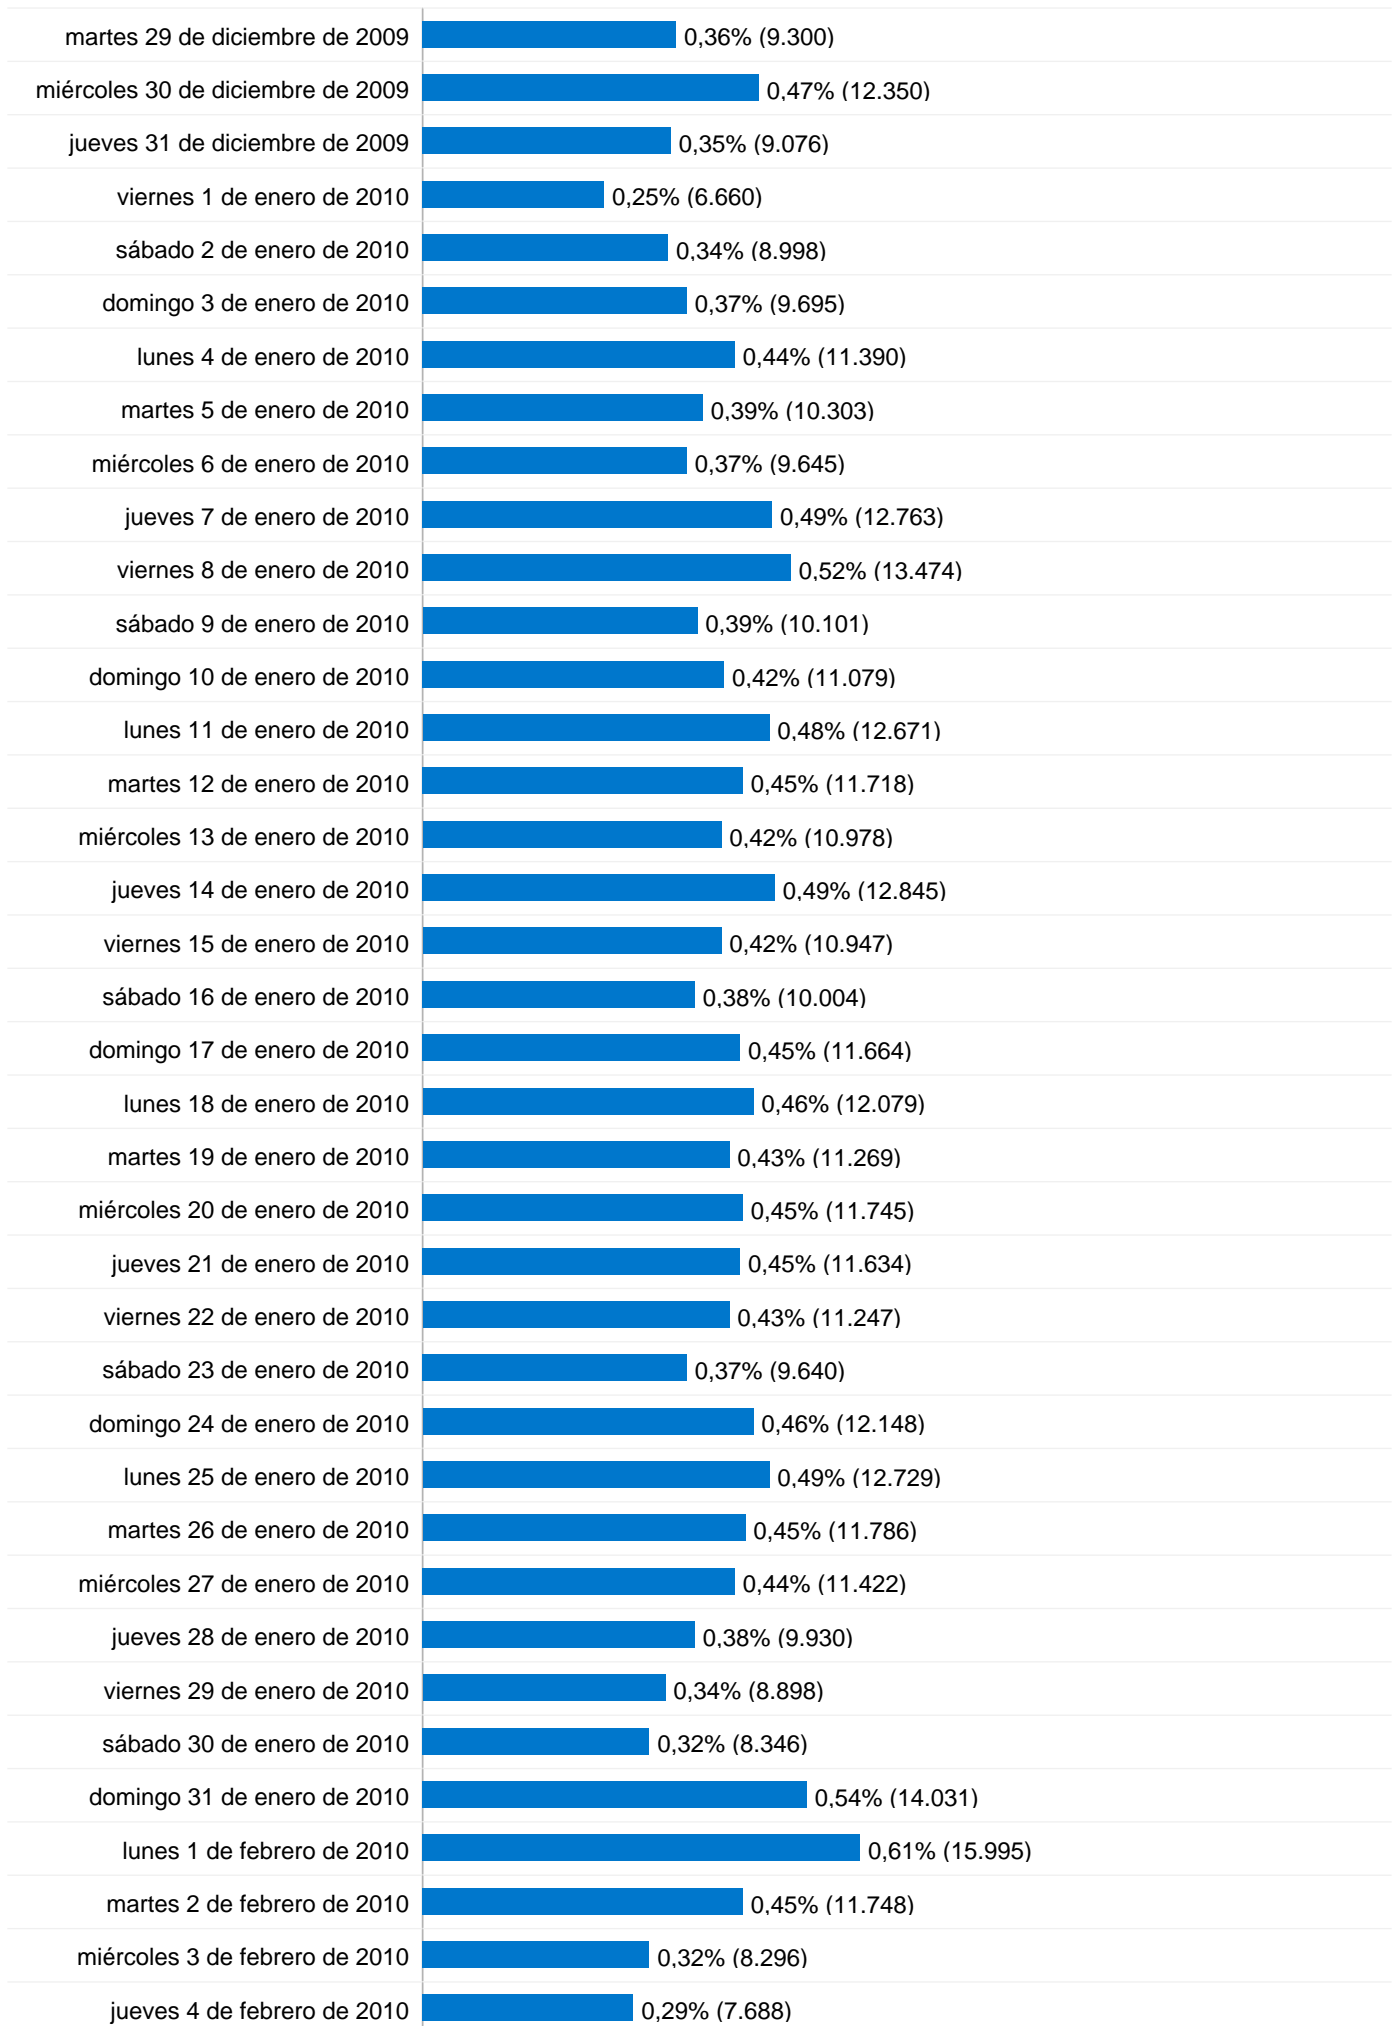

2.612.680 Visitas

7.799,04 Visitas / día

miércoles 1 de julio de 2009	0,33% (8.623)
jueves 2 de julio de 2009	0,32% (8.265)
viernes 3 de julio de 2009	0,28% (7.252)
sábado 4 de julio de 2009	0,24% (6.291)
domingo 5 de julio de 2009	0,26% (6.716)
lunes 6 de julio de 2009	0,34% (8.768)
martes 7 de julio de 2009	0,32% (8.445)
miércoles 8 de julio de 2009	0,31% (8.130)
jueves 9 de julio de 2009	0,37% (9.562)
viernes 10 de julio de 2009	0,40% (10.507)
sábado 11 de julio de 2009	0,24% (6.400)
domingo 12 de julio de 2009	0,27% (7.049)
lunes 13 de julio de 2009	0,39% (10.138)
martes 14 de julio de 2009	0,42% (10.919)
miércoles 15 de julio de 2009	0,38% (9.836)
jueves 16 de julio de 2009	0,38% (9.916)
viernes 17 de julio de 2009	0,37% (9.630)
sábado 18 de julio de 2009	0,29% (7.583)
domingo 19 de julio de 2009	0,32% (8.424)
lunes 20 de julio de 2009	0,43% (11.135)
martes 21 de julio de 2009	0,41% (10.717)
miércoles 22 de julio de 2009	0,41% (10.717)
jueves 23 de julio de 2009	0,40% (10.451)
viernes 24 de julio de 2009	0,37% (9.788)
sábado 25 de julio de 2009	0,29% (7.688)
domingo 26 de julio de 2009	0,34% (8.989)
lunes 27 de julio de 2009	0,42% (11.032)
martes 28 de julio de 2009	0,43% (11.281)
miércoles 29 de julio de 2009	0,41% (10.699)

domingo 30 de mayo de 2010  0,27% (6.985)

lunes 31 de mayo de 2010  0,32% (8.464)
