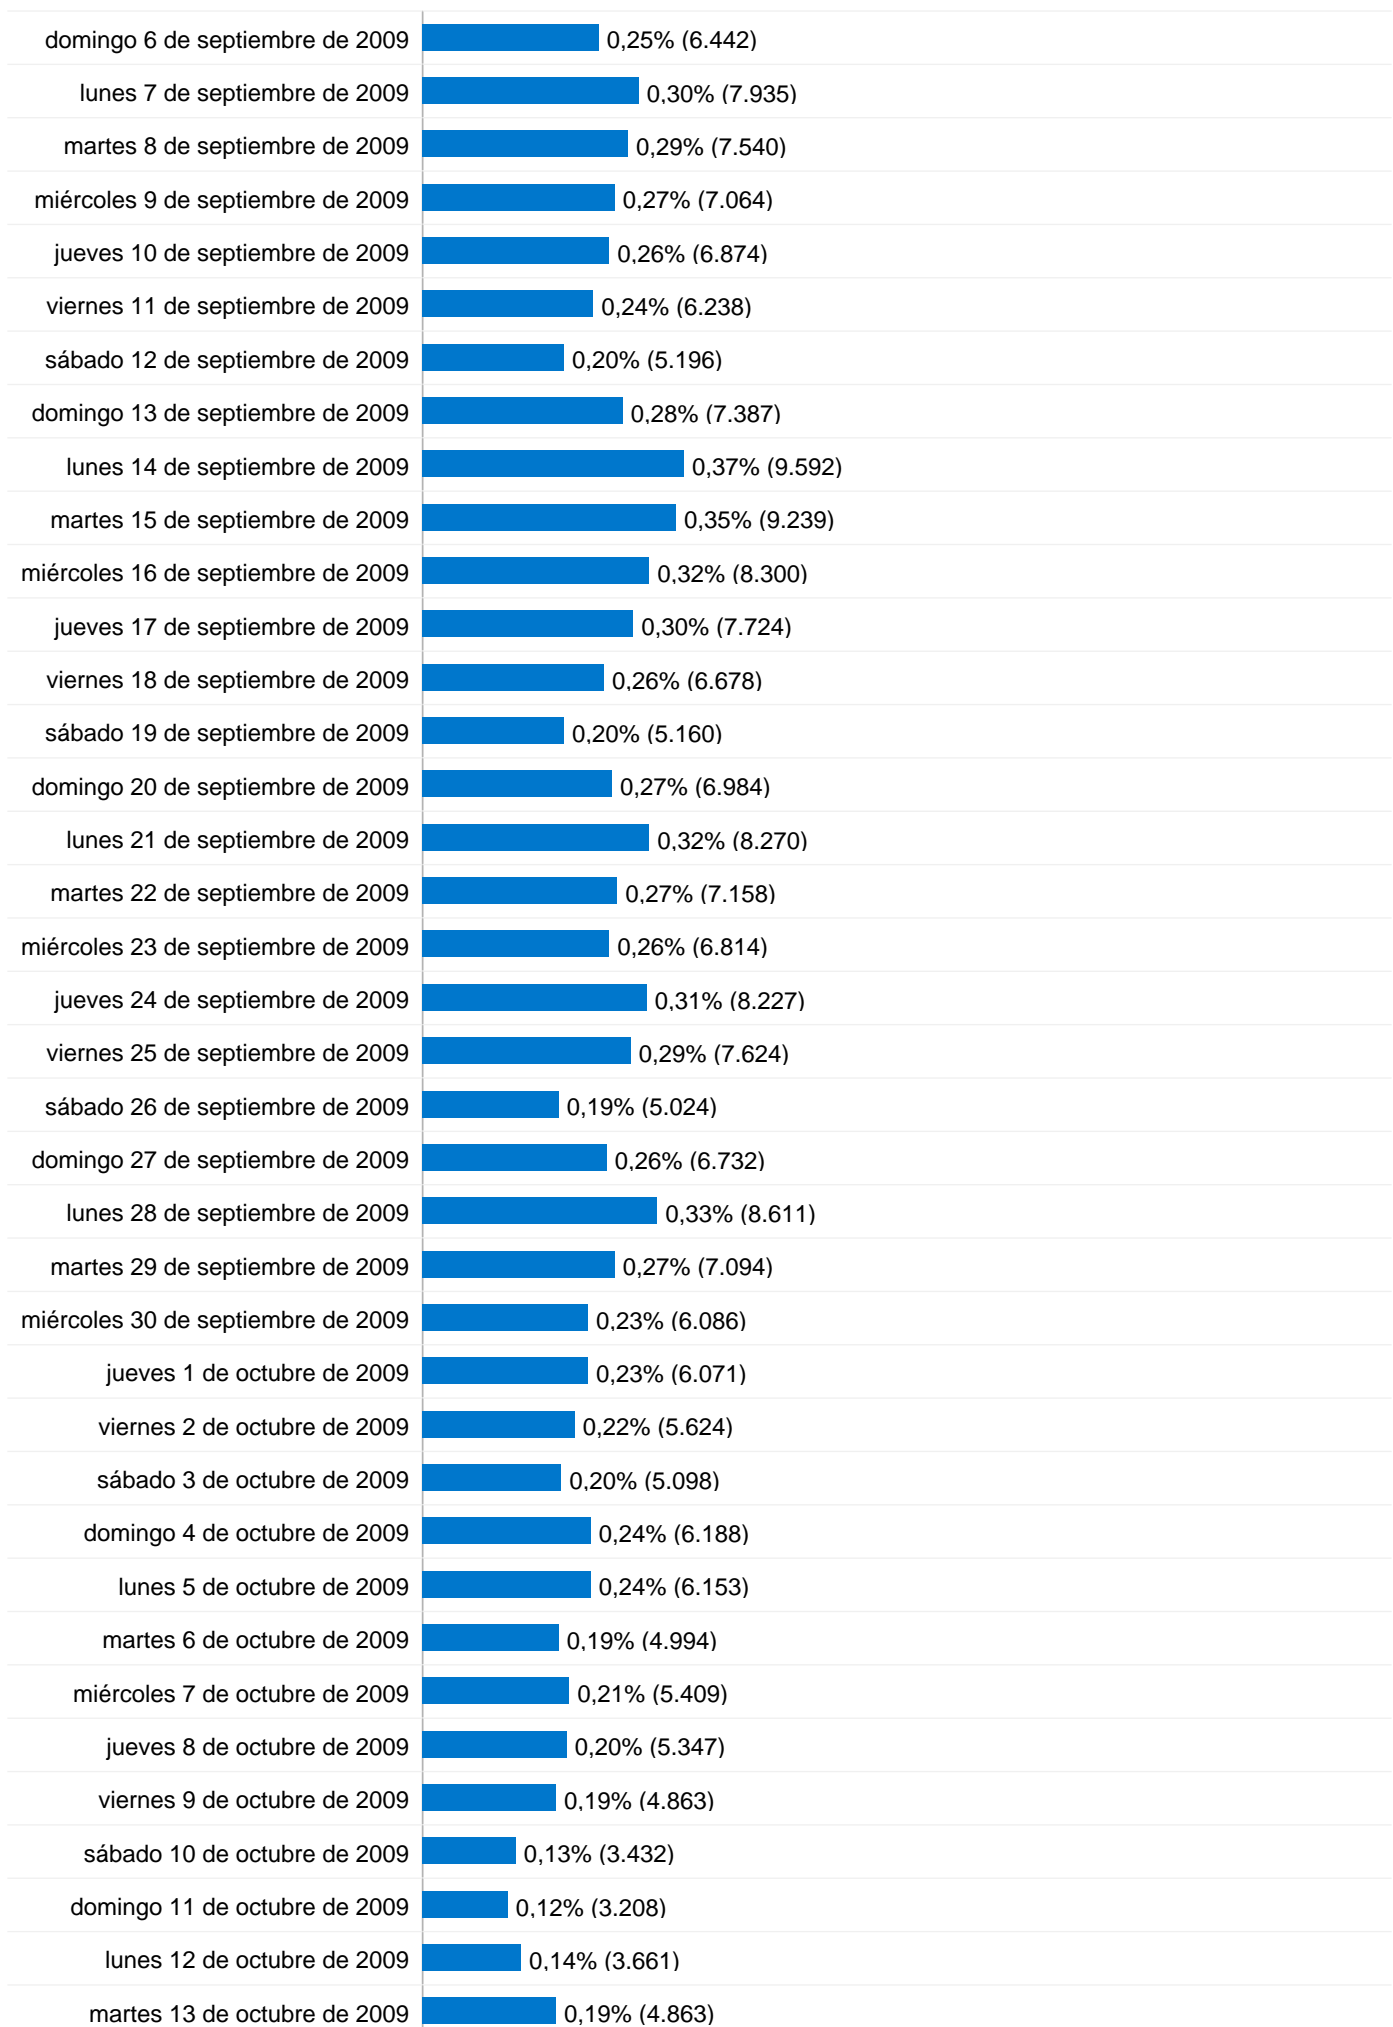

2.612.680 Visitas

7.799,04 Visitas / día

miércoles 1 de julio de 2009	0,33% (8.623)
jueves 2 de julio de 2009	0,32% (8.265)
viernes 3 de julio de 2009	0,28% (7.252)
sábado 4 de julio de 2009	0,24% (6.291)
domingo 5 de julio de 2009	0,26% (6.716)
lunes 6 de julio de 2009	0,34% (8.768)
martes 7 de julio de 2009	0,32% (8.445)
miércoles 8 de julio de 2009	0,31% (8.130)
jueves 9 de julio de 2009	0,37% (9.562)
viernes 10 de julio de 2009	0,40% (10.507)
sábado 11 de julio de 2009	0,24% (6.400)
domingo 12 de julio de 2009	0,27% (7.049)
lunes 13 de julio de 2009	0,39% (10.138)
martes 14 de julio de 2009	0,42% (10.919)
miércoles 15 de julio de 2009	0,38% (9.836)
jueves 16 de julio de 2009	0,38% (9.916)
viernes 17 de julio de 2009	0,37% (9.630)
sábado 18 de julio de 2009	0,29% (7.583)
domingo 19 de julio de 2009	0,32% (8.424)
lunes 20 de julio de 2009	0,43% (11.135)
martes 21 de julio de 2009	0,41% (10.717)
miércoles 22 de julio de 2009	0,41% (10.717)
jueves 23 de julio de 2009	0,40% (10.451)
viernes 24 de julio de 2009	0,37% (9.788)
sábado 25 de julio de 2009	0,29% (7.688)
domingo 26 de julio de 2009	0,34% (8.989)
lunes 27 de julio de 2009	0,42% (11.032)
martes 28 de julio de 2009	0,43% (11.281)
miércoles 29 de julio de 2009	0,41% (10.699)

domingo 30 de mayo de 2010  0,27% (6.985)

lunes 31 de mayo de 2010  0,32% (8.464)
