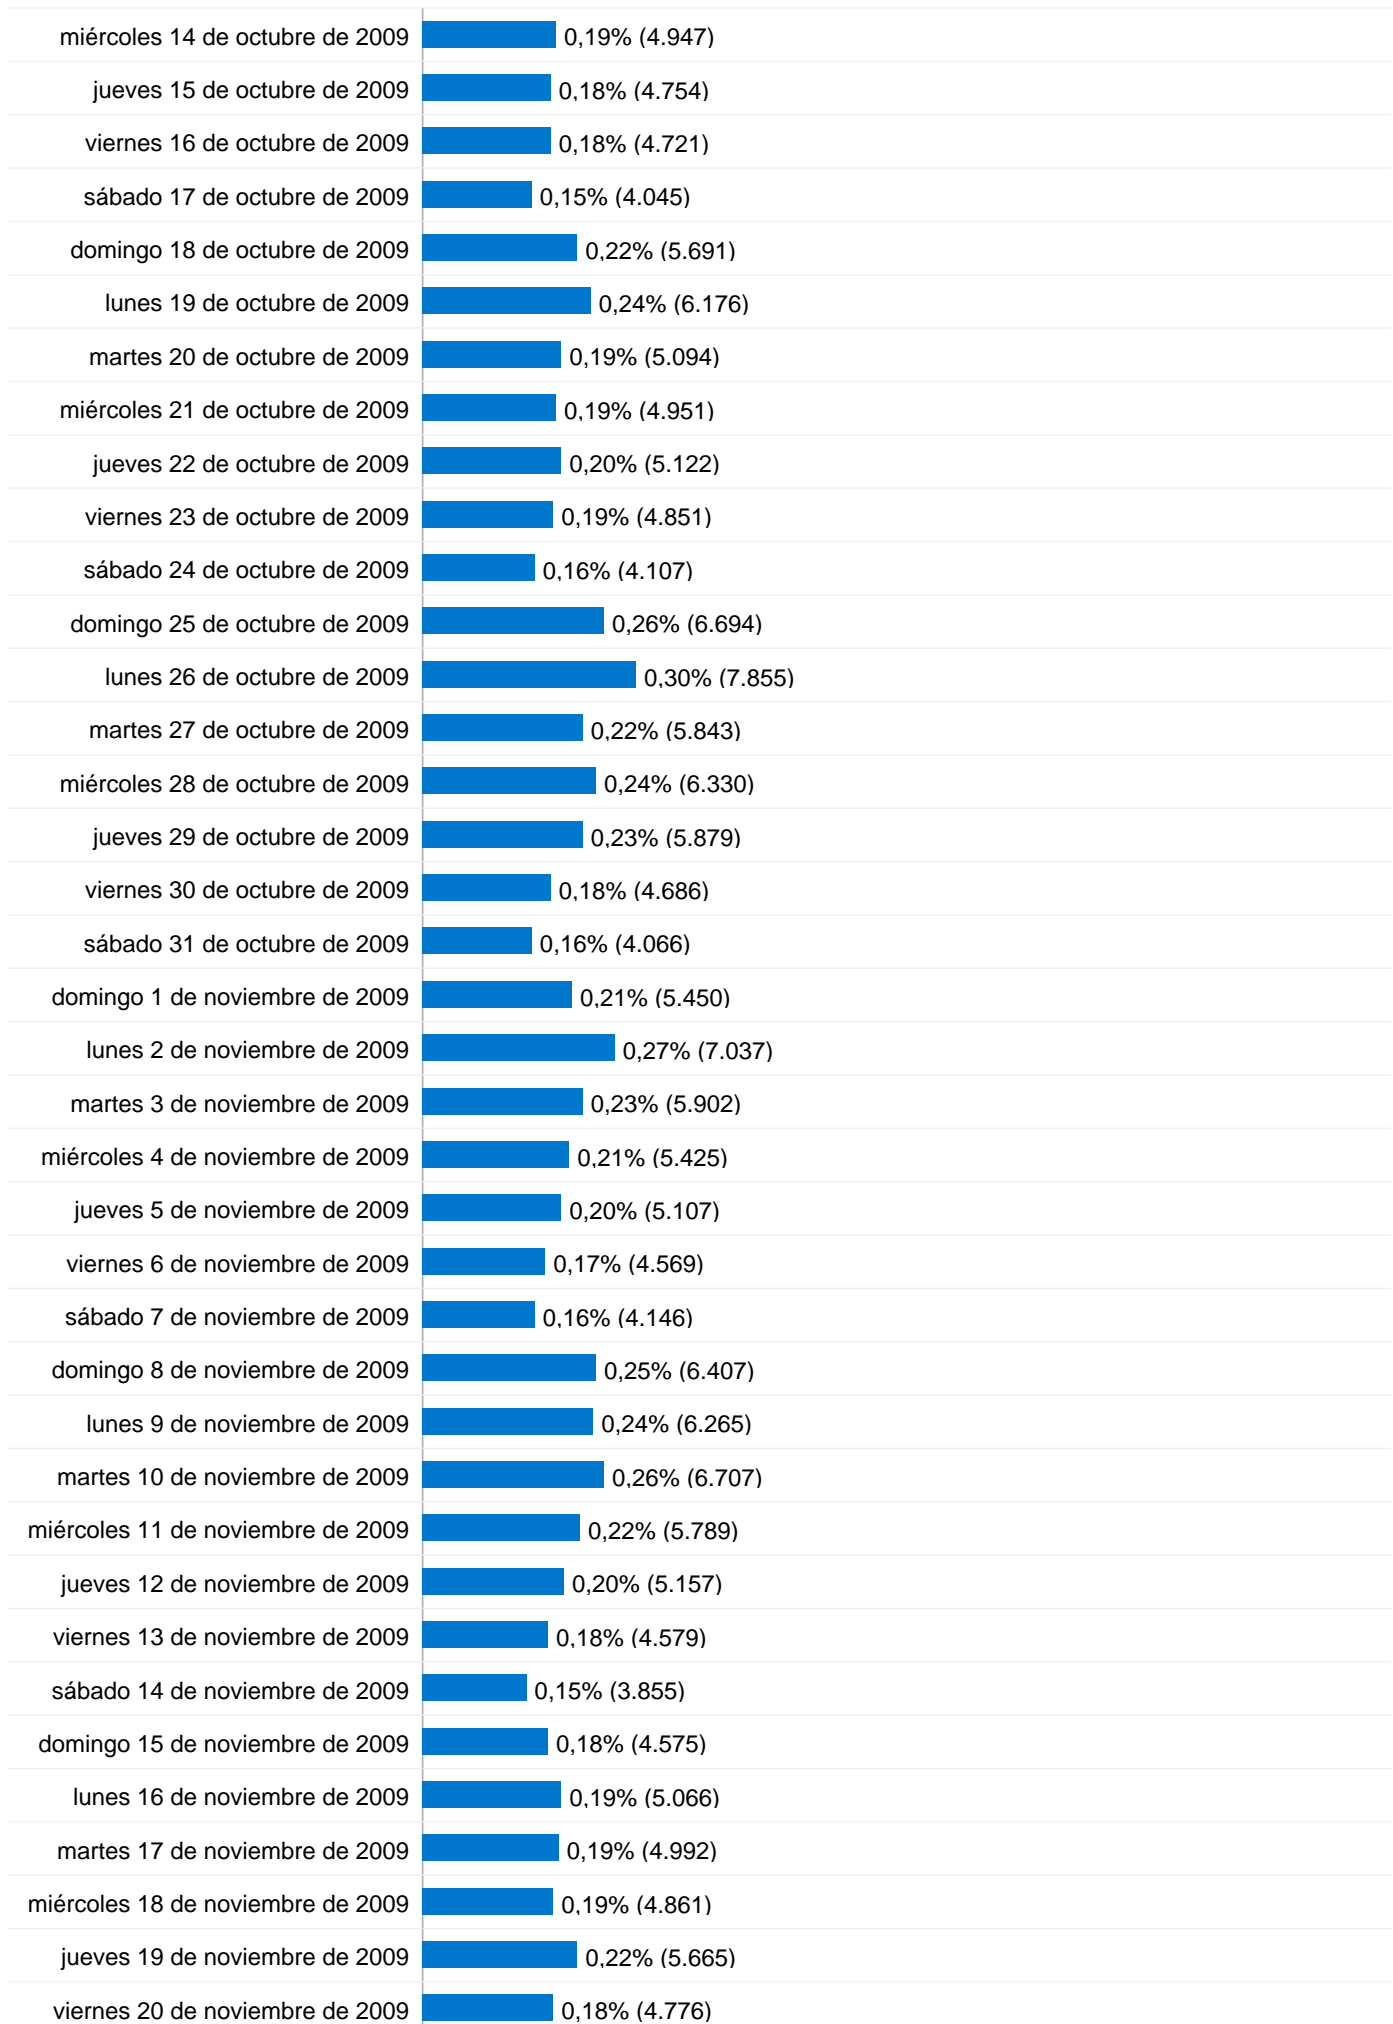

2.612.680 Visitas

7.799,04 Visitas / día

miércoles 1 de julio de 2009	0,33% (8.623)
jueves 2 de julio de 2009	0,32% (8.265)
viernes 3 de julio de 2009	0,28% (7.252)
sábado 4 de julio de 2009	0,24% (6.291)
domingo 5 de julio de 2009	0,26% (6.716)
lunes 6 de julio de 2009	0,34% (8.768)
martes 7 de julio de 2009	0,32% (8.445)
miércoles 8 de julio de 2009	0,31% (8.130)
jueves 9 de julio de 2009	0,37% (9.562)
viernes 10 de julio de 2009	0,40% (10.507)
sábado 11 de julio de 2009	0,24% (6.400)
domingo 12 de julio de 2009	0,27% (7.049)
lunes 13 de julio de 2009	0,39% (10.138)
martes 14 de julio de 2009	0,42% (10.919)
miércoles 15 de julio de 2009	0,38% (9.836)
jueves 16 de julio de 2009	0,38% (9.916)
viernes 17 de julio de 2009	0,37% (9.630)
sábado 18 de julio de 2009	0,29% (7.583)
domingo 19 de julio de 2009	0,32% (8.424)
lunes 20 de julio de 2009	0,43% (11.135)
martes 21 de julio de 2009	0,41% (10.717)
miércoles 22 de julio de 2009	0,41% (10.717)
jueves 23 de julio de 2009	0,40% (10.451)
viernes 24 de julio de 2009	0,37% (9.788)
sábado 25 de julio de 2009	0,29% (7.688)
domingo 26 de julio de 2009	0,34% (8.989)
lunes 27 de julio de 2009	0,42% (11.032)
martes 28 de julio de 2009	0,43% (11.281)
miércoles 29 de julio de 2009	0,41% (10.699)

domingo 30 de mayo de 2010  0,27% (6.985)

lunes 31 de mayo de 2010  0,32% (8.464)
