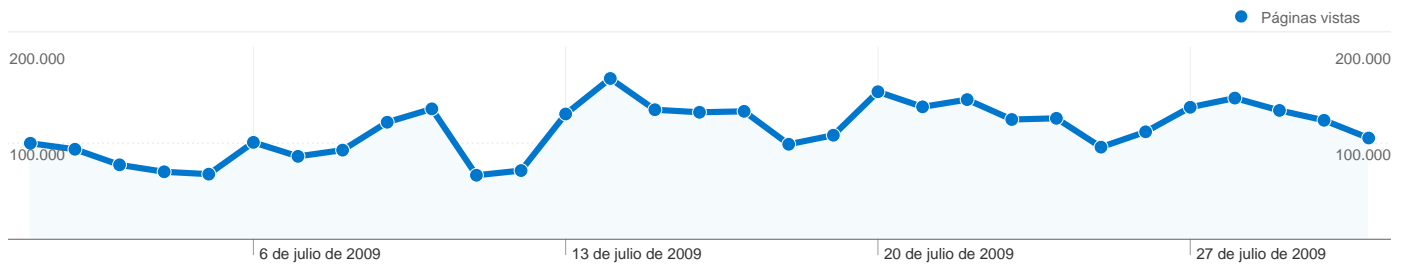

Uso del sitio

284.400 Visitas

17,87% Porcentaje de rebote

3.533.420 Páginas vistas

00:11:26 Promedio de tiempo en el sitio

12,42 Páginas/visita

12,36% Porcentaje de visitas nuevas

Visión general de usuarios

Gráfico de visitas por ubicación

En comparación con: Sitio

284.400 visitas provinieron de 88 países/territorios.

Uso del sitio

País/territorio	Visitas	Páginas/visita	Promedio de tiempo en el sitio	Porcentaje de visitas nuevas	Porcentaje de rebote
Spain	274.436	12,53	00:11:30	12,21%	17,60%
Germany	1.631	12,56	00:12:09	8,65%	8,89%
United Kingdom	1.577	9,03	00:09:52	8,81%	22,83%
United States	889	12,14	00:09:46	19,57%	16,99%
Argentina	714	12,40	00:11:21	24,23%	33,33%
Ireland	568	10,88	00:07:59	8,27%	11,97%
France	553	5,91	00:04:28	22,06%	40,51%
Poland	440	11,26	00:27:30	7,05%	3,41%
Italy	417	5,40	00:06:35	35,49%	28,54%
Japan	323	2,01	00:01:16	37,46%	71,52%

1 - 10 de 88

Las páginas de este sitio se han visitado un total de **3.533.420** veces.

 **3.533.420** Páginas vistas

 **2.218.614** Visitas únicas

 **17,87%** Porcentaje de rebote

Contenido principal

Páginas	Páginas vistas	Porcentaje de páginas vistas
/foro/viewforum.php?f=5	375.795	10,64%
/foro/	247.546	7,01%
/foro/index.php	234.562	6,64%
/foro/viewforum.php?f=1	196.372	5,56%
/	174.275	4,93%