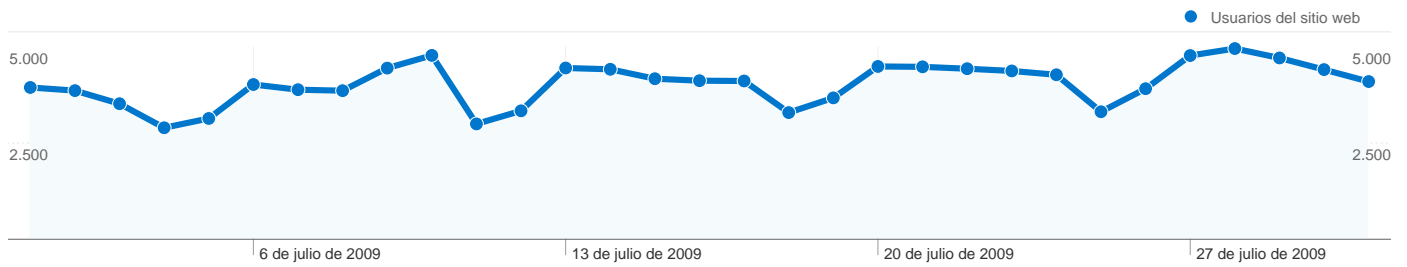

Uso del sitio

284.400 Visitas

17,87% Porcentaje de rebote

3.533.420 Páginas vistas

00:11:26 Promedio de tiempo en el sitio

12,42 Páginas/visita

12,36% Porcentaje de visitas nuevas

Visión general de usuarios

Usuarios del sitio web
44.063

Gráfico de visitas por ubicación world

Visión general de las fuentes de tráfico

- **Tráfico directo**
150.759,00 (53,01%)
- **Motores de búsqueda**
112.865,00 (39,69%)
- **Sitios web de referencia**
20.657,00 (7,26%)
- **Otros**
119 (0,04%)

Visión general del contenido

Páginas	Páginas vistas	Porcentaje de páginas vistas
/foro/viewforum.php?f=5	375.795	10,64%
/foro/	247.546	7,01%
/foro/index.php	234.562	6,64%
/foro/viewforum.php?f=1	196.372	5,56%
/	174.275	4,93%

Visitas de todos los usuarios

Visitas
284.400

44.063 usuarios han visitado este sitio.

284.400 Visitas

44.063 Usuario único absoluto

3.533.420 Páginas vistas

12,42 Promedio de páginas vistas

00:11:26 Tiempo en el sitio