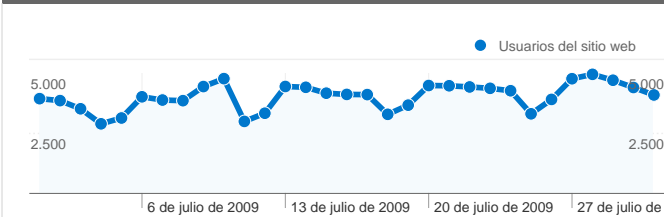

Uso del sitio

284.400 Visitas

17,87% Porcentaje de rebote

3.533.420 Páginas vistas

00:11:26 Promedio de tiempo en el sitio

12,42 Páginas/visita

12,36% Porcentaje de visitas nuevas

Visión general de usuarios

Usuarios del sitio web
44.063

Gráfico de visitas por ubicación world

Visión general de las fuentes de tráfico

- **Tráfico directo**
150.759,00 (53,01%)
- **Motores de búsqueda**
112.865,00 (39,69%)
- **Sitios web de referencia**
20.657,00 (7,26%)
- **Otros**
119 (0,04%)

Visitas de todos los usuarios

Visitas
284.400

44.063 usuarios han visitado este sitio.

284.400 Visitas

44.063 Usuario único absoluto

3.533.420 Páginas vistas

12,42 Promedio de páginas vistas

00:11:26 Tiempo en el sitio

Gráfico de visitas por ubicación

En comparación con: Sitio

284.400 visitas provinieron de 88 países/territorios.

Uso del sitio

País/territorio	Visitas	Páginas/visita	Promedio de tiempo en el sitio	Porcentaje de visitas nuevas	Porcentaje de rebote
Spain	274.436	12,53	00:11:30	12,21%	17,60%
Germany	1.631	12,56	00:12:09	8,65%	8,89%
United Kingdom	1.577	9,03	00:09:52	8,81%	22,83%
United States	889	12,14	00:09:46	19,57%	16,99%
Argentina	714	12,40	00:11:21	24,23%	33,33%
Ireland	568	10,88	00:07:59	8,27%	11,97%
France	553	5,91	00:04:28	22,06%	40,51%
Poland	440	11,26	00:27:30	7,05%	3,41%
Italy	417	5,40	00:06:35	35,49%	28,54%
Japan	323	2,01	00:01:16	37,46%	71,52%