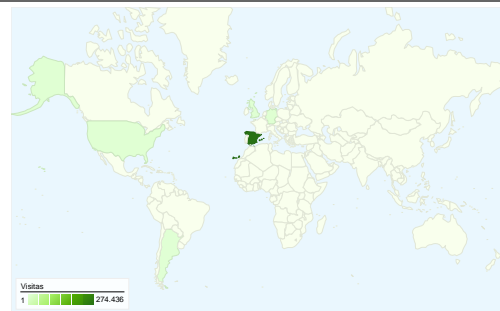

Uso del sitio

284.400 Visitas

17,87% Porcentaje de rebote

3.533.420 Páginas vistas

00:11:26 Promedio de tiempo en el sitio

12,42 Páginas/visita

12,36% Porcentaje de visitas nuevas

Visión general de usuarios

Usuarios del sitio web
44.063

Gráfico de visitas por ubicación world

Visión general de las fuentes de tráfico

- **Tráfico directo**
150.759,00 (53,01%)
- **Motores de búsqueda**
112.865,00 (39,69%)
- **Sitios web de referencia**
20.657,00 (7,26%)
- **Otros**
119 (0,04%)

Todas las fuentes de tráfico han enviado un total de 284.400 visitas.

53,01% Tráfico directo

7,26% Sitios web de referencia

39,69% Motores de búsqueda

- Tráfico directo
150.759,00 (53,01%)
- Motores de búsqueda
112.865,00 (39,69%)
- Sitios web de referencia
20.657,00 (7,26%)
- Otros
119 (0,04%)

Gráfico de visitas por ubicación

En comparación con: Sitio

284.400 visitas provinieron de 88 países/territorios.

Uso del sitio

País/territorio	Visitas	Páginas/visita	Promedio de tiempo en el sitio	Porcentaje de visitas nuevas	Porcentaje de rebote
Spain	274.436	12,53	00:11:30	12,21%	17,60%
Germany	1.631	12,56	00:12:09	8,65%	8,89%
United Kingdom	1.577	9,03	00:09:52	8,81%	22,83%
United States	889	12,14	00:09:46	19,57%	16,99%
Argentina	714	12,40	00:11:21	24,23%	33,33%
Ireland	568	10,88	00:07:59	8,27%	11,97%
France	553	5,91	00:04:28	22,06%	40,51%
Poland	440	11,26	00:27:30	7,05%	3,41%
Italy	417	5,40	00:06:35	35,49%	28,54%
Japan	323	2,01	00:01:16	37,46%	71,52%