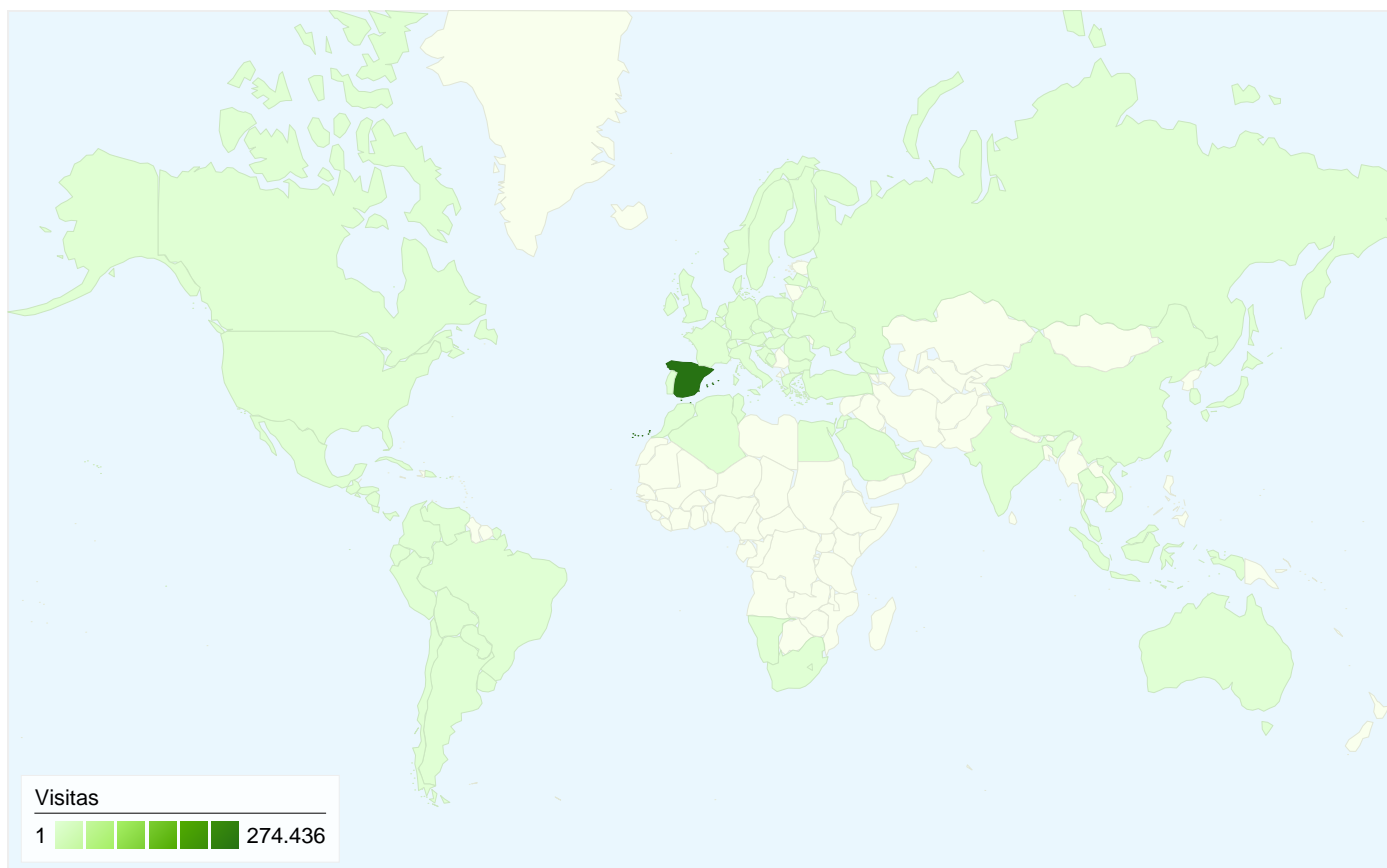

Usuarios del sitio web
44.063

Gráfico de visitas por ubicación world

Visión general de las fuentes de tráfico

- **Tráfico directo**
150.759,00 (53,01%)
- **Motores de búsqueda**
112.865,00 (39,69%)
- **Sitios web de referencia**
20.657,00 (7,26%)
- **Otros**
119 (0,04%)

Visitas de todos los usuarios

Visitas
284.400

44.063 usuarios han visitado este sitio.

284.400 Visitas

44.063 Usuario único absoluto

3.533.420 Páginas vistas

12,42 Promedio de páginas vistas

00:11:26 Tiempo en el sitio

Todas las fuentes de tráfico han enviado un total de 284.400 visitas.

53,01% Tráfico directo

7,26% Sitios web de referencia

39,69% Motores de búsqueda

- Tráfico directo
150.759,00 (53,01%)
- Motores de búsqueda
112.865,00 (39,69%)
- Sitios web de referencia
20.657,00 (7,26%)
- Otros
119 (0,04%)

Gráfico de visitas por ubicación

En comparación con: Sitio

284.400 visitas provinieron de 88 países/territorios.

Uso del sitio

País/territorio	Visitas	Páginas/visita	Promedio de tiempo en el sitio	Porcentaje de visitas nuevas	Porcentaje de rebote
Spain	274.436	12,53	00:11:30	12,21%	17,60%
Germany	1.631	12,56	00:12:09	8,65%	8,89%
United Kingdom	1.577	9,03	00:09:52	8,81%	22,83%
United States	889	12,14	00:09:46	19,57%	16,99%
Argentina	714	12,40	00:11:21	24,23%	33,33%
Ireland	568	10,88	00:07:59	8,27%	11,97%
France	553	5,91	00:04:28	22,06%	40,51%
Poland	440	11,26	00:27:30	7,05%	3,41%
Italy	417	5,40	00:06:35	35,49%	28,54%
Japan	323	2,01	00:01:16	37,46%	71,52%