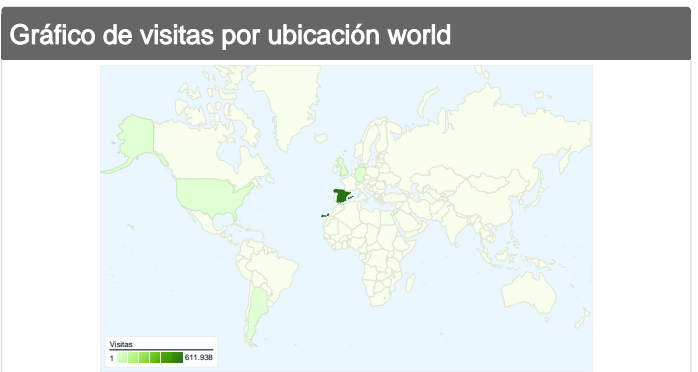

## Uso del sitio

**633.414** Visitas

**18,40%** Porcentaje de rebote

**7.799.184** Páginas vistas

**00:11:35** Promedio de tiempo en el sitio

**12,31** Páginas/visita

**12,66%** Porcentaje de visitas nuevas

## Visión general de las fuentes de tráfico

# Gráfico de visitas por ubicación

En comparación con: Sitio

633.414 visitas provinieron de 101 países/territorios.