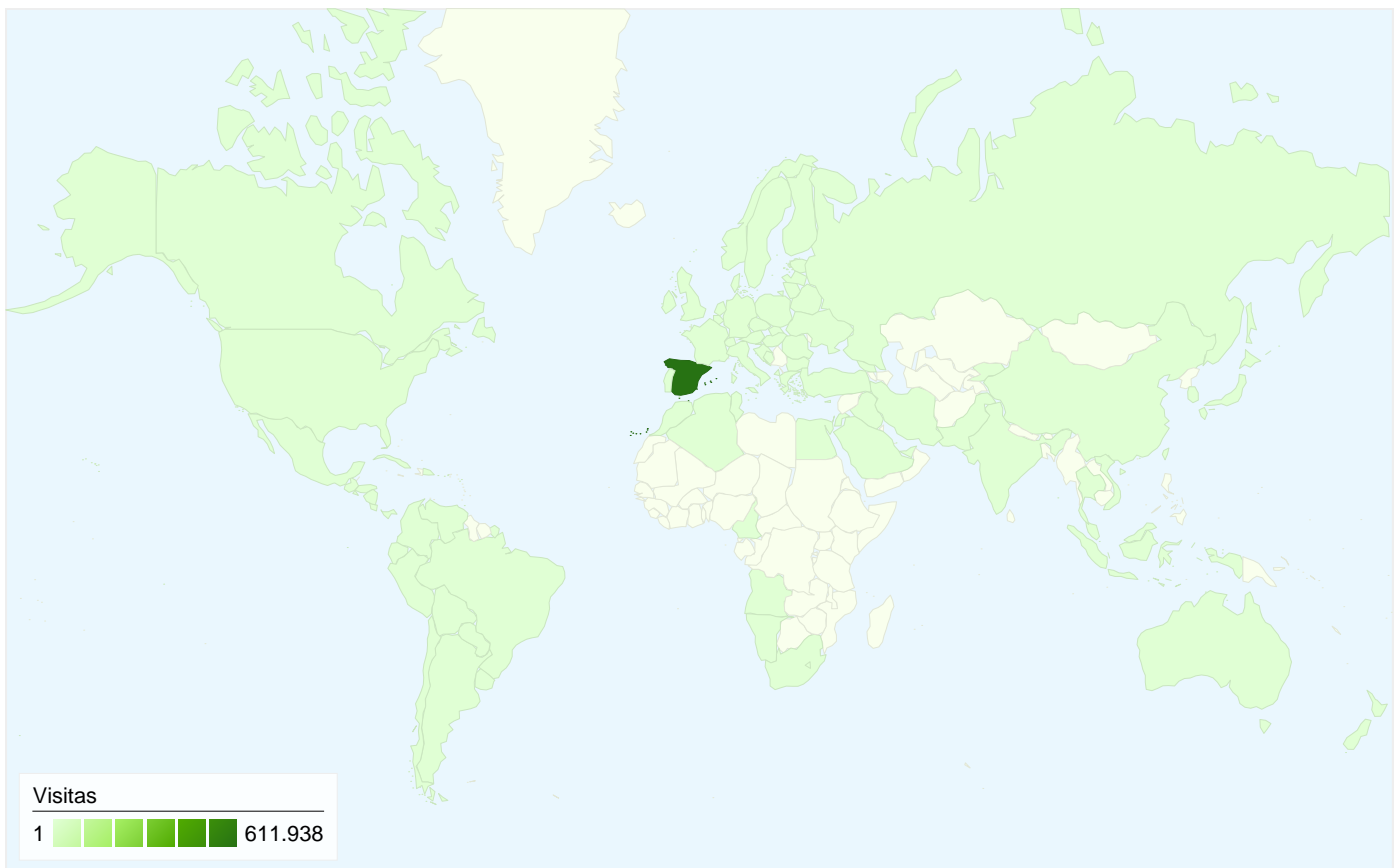

## Visión general de las fuentes de tráfico

Todas las fuentes de tráfico han enviado un total de 633.414 visitas.

**52,44%** Tráfico directo

**7,27%** Sitios web de referencia

**40,21%** Motores de búsqueda

■ Tráfico directo	332.155,00 (52,44%)
■ Motores de búsqueda	254.684,00 (40,21%)
■ Sitios web de referencia	46.043,00 (7,27%)
■ Otros	532 (0,08%)

# Gráfico de visitas por ubicación

En comparación con: Sitio

633.414 visitas provinieron de 101 países/territorios.

## Uso del sitio

País/territorio	Visitas	Páginas/visita	Promedio de tiempo en el sitio	Porcentaje de visitas nuevas	Porcentaje de rebote
<b>Spain</b>	<b>611.938</b>	12,42	00:11:38	12,48%	18,12%
Germany	3.348	12,50	00:12:20	10,54%	9,08%
United Kingdom	3.273	9,55	00:11:14	10,14%	23,46%
United States	1.966	11,31	00:09:24	21,92%	17,96%
Argentina	1.586	12,07	00:11:26	25,09%	34,74%
France	1.147	5,96	00:04:55	27,72%	40,89%
Sweden	1.026	6,03	00:07:04	10,04%	15,11%
Ireland	1.005	10,77	00:08:06	7,66%	13,03%
Japan	816	2,22	00:01:48	32,60%	66,05%
Poland	777	15,21	00:34:56	6,05%	4,63%