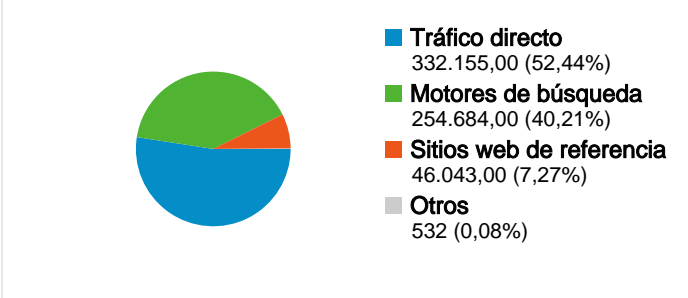

## Uso del sitio

**633.414** Visitas

**18,40%** Porcentaje de rebote

**7.799.184** Páginas vistas

**00:11:35** Promedio de tiempo en el sitio

**12,31** Páginas/visita

**12,66%** Porcentaje de visitas nuevas

## Visión general de usuarios

## Visión general de las fuentes de tráfico

# Gráfico de visitas por ubicación

En comparación con: Sitio

633.414 visitas provinieron de 101 países/territorios.