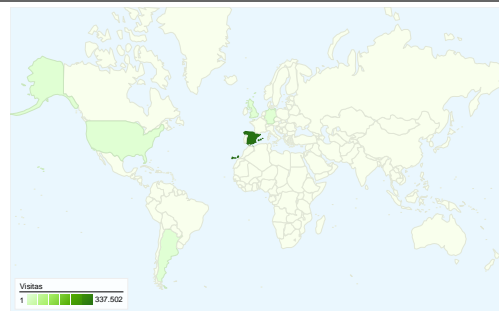

## Uso del sitio

**349.014** Visitas

**18,83%** Porcentaje de rebote

**4.265.764** Páginas vistas

**00:11:41** Promedio de tiempo en el sitio

**12,22** Páginas/visita

**12,91%** Porcentaje de visitas nuevas

## Visión general de usuarios

**Usuarios del sitio web**  
**54.969**

## Gráfico de visitas por ubicación world

# Gráfico de visitas por ubicación

En comparación con: Sitio

**349.014** visitas provinieron de 93 países/territorios.