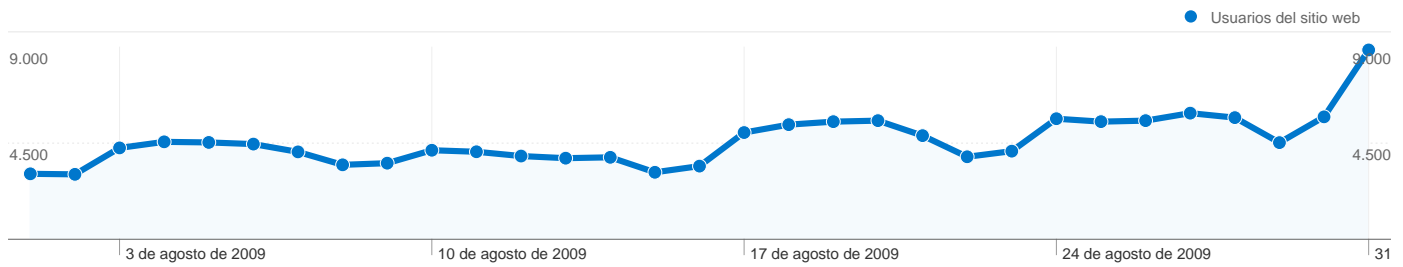

## Visión general de usuarios

**Usuarios del sitio web**  
**54.969**

## Gráfico de visitas por ubicación world

## Visión general de las fuentes de tráfico

- **Tráfico directo**  
181.396,00 (51,97%)
- **Motores de búsqueda**  
141.819,00 (40,63%)
- **Sitios web de referencia**  
25.386,00 (7,27%)
- **Otros**  
413 (0,12%)

## Visitas de todos los usuarios

**Visitas**  
**349.014**

**54.969 usuarios han visitado este sitio.**

**349.014** Visitas

**54.969** Usuario único absoluto

**4.265.764** Páginas vistas

**12,22** Promedio de páginas vistas