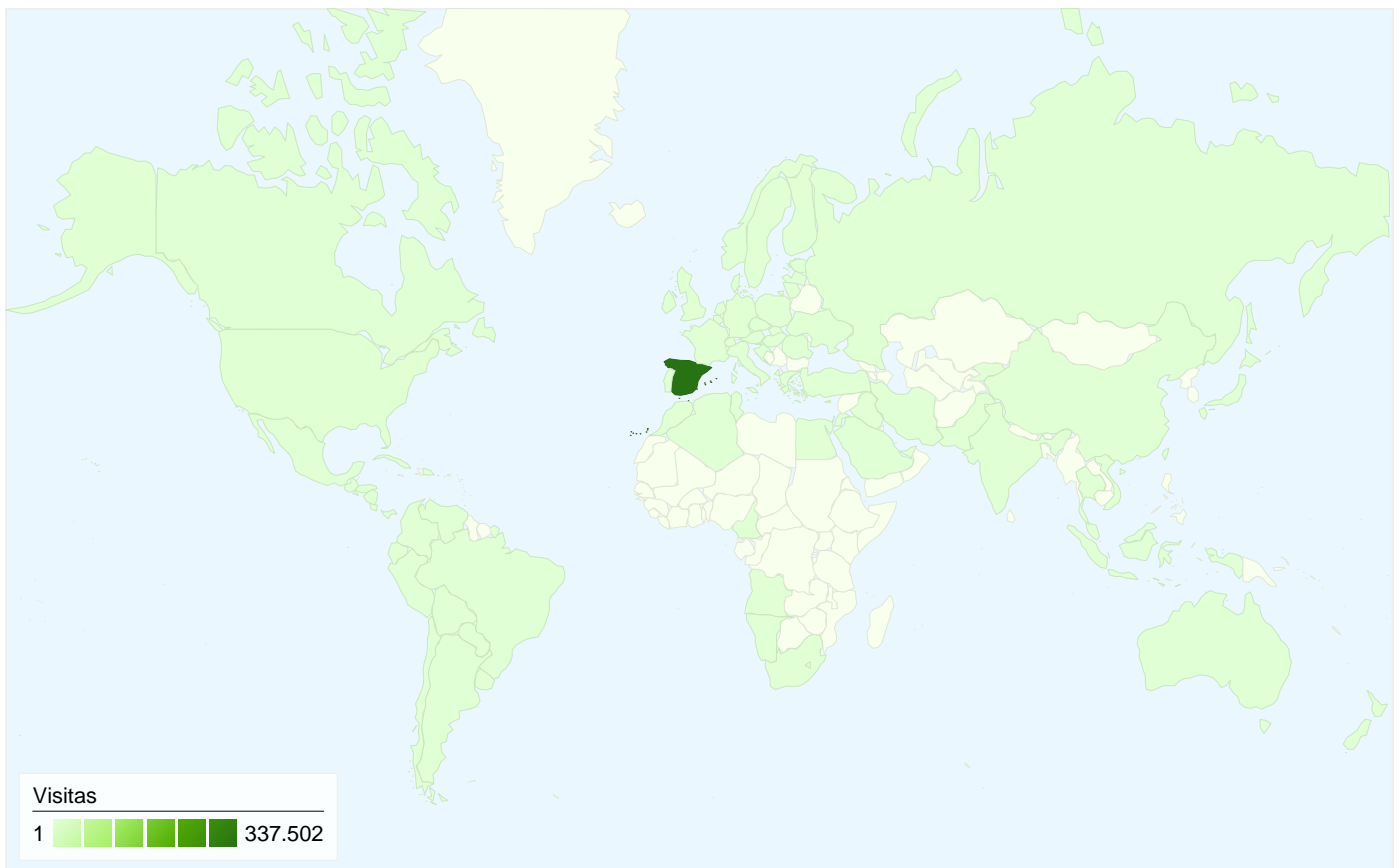

## Gráfico de visitas por ubicación world

Todas las fuentes de tráfico han enviado un total de 349.014 visitas.

51,97% Tráfico directo

7,27% Sitios web de referencia

40,63% Motores de búsqueda

■ Tráfico directo	181.396,00 (51,97%)
■ Motores de búsqueda	141.819,00 (40,63%)
■ Sitios web de referencia	25.386,00 (7,27%)
■ Otros	413 (0,12%)

# Gráfico de visitas por ubicación

En comparación con: Sitio

**349.014** visitas provinieron de 93 países/territorios.