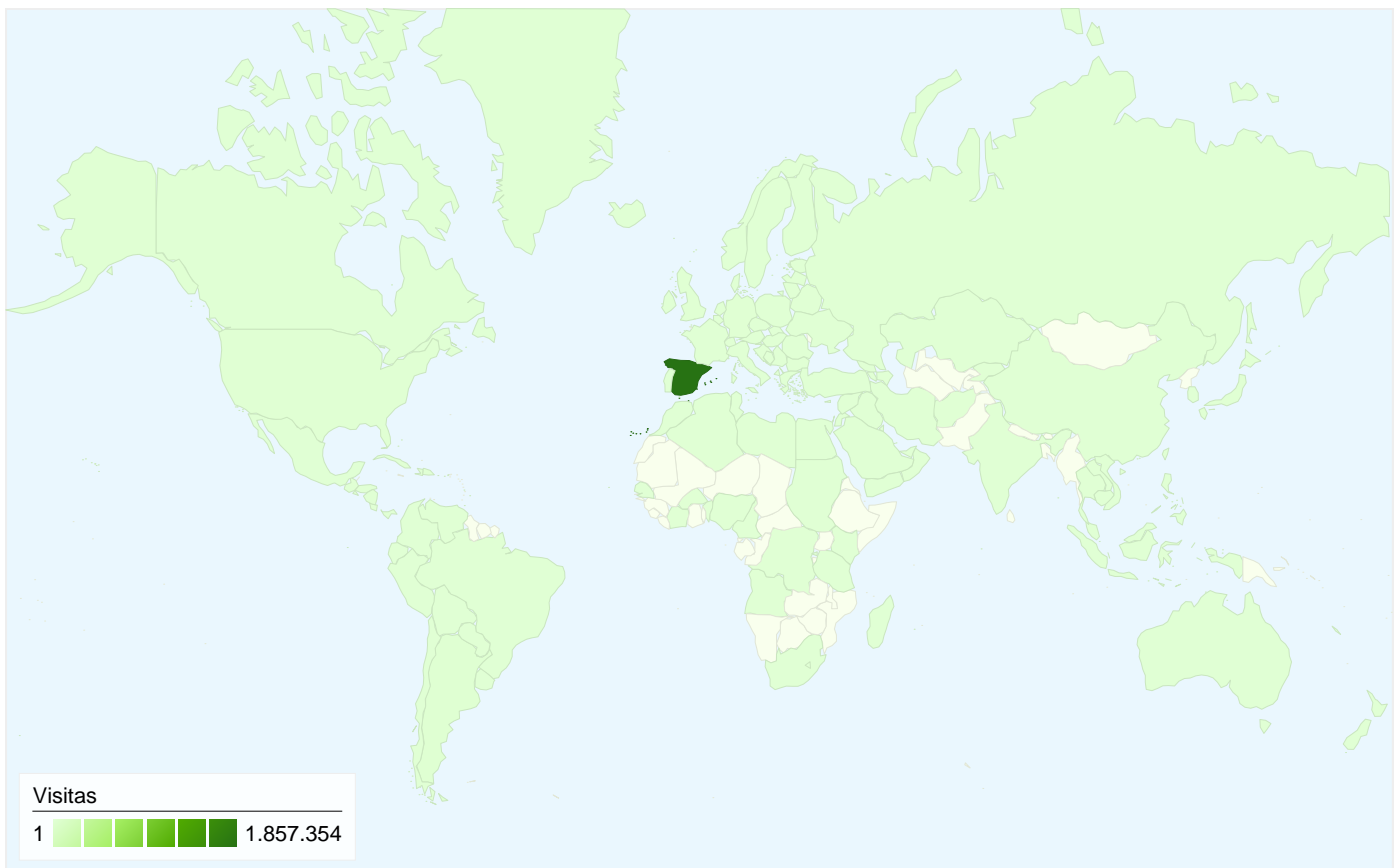

Usuarios
266.627

Gráfico de visitas por ubicación world

Visión general de las fuentes de tráfico

- **Tráfico directo**
1.118.711 (57,21%)
- **Motores de búsqueda**
634.342 (32,44%)
- **Sitios web de referencia**
202.222 (10,34%)
- **Otros**
2 (> 0,00%)

Visitas de todos los usuarios

Visitas
1.955.277

266.627 usuarios han visitado este sitio.

 **1.955.277** Visitas

 **266.627** Usuarios únicos absolutos

 **19.888.780** Páginas vistas

 **10,17** Promedio de páginas vistas

Todas las fuentes de tráfico han enviado un total de 1.955.277 visitas.

 **57,21%** Tráfico directo

 **10,34%** Sitios web de referencia

 **32,44%** Motores de búsqueda

- **Tráfico directo**
1.118.711 (57,21%)
- **Motores de búsqueda**
634.342 (32,44%)
- **Sitios web de referencia**
202.222 (10,34%)
- **Otros**
2 (> 0,00%)

Gráfico de visitas por ubicación

En comparación con: Sitio

Las 1.955.277 visitas provinieron de 133 países/territorios.

Uso del sitio

País/territorio	Visitas	Páginas/visita	Promedio de tiempo en el sitio	Porcentaje de visitas nuevas	Porcentaje de rebote
Spain	1.857.354	10,39	00:09:03	12,59%	21,32%
Argentina	13.416	6,80	00:07:21	26,21%	26,71%
United States	10.160	7,34	00:09:24	15,81%	21,73%
United Kingdom	9.039	7,88	00:08:00	14,58%	27,25%
Japan	8.210	4,71	00:05:32	9,00%	32,08%
Germany	7.455	8,70	00:07:25	14,31%	20,16%
Italy	5.446	6,35	00:05:39	19,46%	25,93%
France	4.849	3,80	00:03:06	29,08%	52,34%
Panama	3.043	12,58	00:17:54	5,85%	15,97%
Venezuela	2.945	3,17	00:03:25	25,13%	62,72%