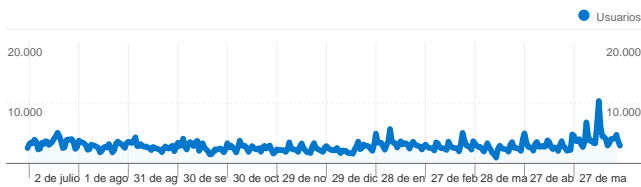

Uso del sitio

1.955.277 Visitas

21,88% Porcentaje de rebote

19.888.780 Páginas vistas

00:08:55 Promedio de tiempo en el sitio

10,17 Páginas/visita

13,05% Porcentaje de visitas nuevas

Visión general de usuarios

Usuarios
266.627

Gráfico de visitas por ubicación world

Visión general de las fuentes de tráfico

- **Tráfico directo**
1.118.711 (57,21%)
- **Motores de búsqueda**
634.342 (32,44%)
- **Sitios web de referencia**
202.222 (10,34%)
- **Otros**
2 (> 0,00%)

Gráfico de visitas por ubicación

En comparación con: Sitio

Las 1.955.277 visitas provinieron de 133 países/territorios.

Uso del sitio

País/territorio	Visitas	Páginas/visita	Promedio de tiempo en el sitio	Porcentaje de visitas nuevas	Porcentaje de rebote
Spain	1.857.354	10,39	00:09:03	12,59%	21,32%
Argentina	13.416	6,80	00:07:21	26,21%	26,71%
United States	10.160	7,34	00:09:24	15,81%	21,73%
United Kingdom	9.039	7,88	00:08:00	14,58%	27,25%
Japan	8.210	4,71	00:05:32	9,00%	32,08%
Germany	7.455	8,70	00:07:25	14,31%	20,16%
Italy	5.446	6,35	00:05:39	19,46%	25,93%
France	4.849	3,80	00:03:06	29,08%	52,34%
Panama	3.043	12,58	00:17:54	5,85%	15,97%
Venezuela	2.945	3,17	00:03:25	25,13%	62,72%

1 - 10 de 133

Las páginas de este sitio se han visitado un total de 19.888.780 veces.

 19.888.780 Páginas vistas

 13.027.353 Vistas únicas

 21,88% Porcentaje de rebote

Contenido principal

Páginas	Páginas vistas	Porcentaje de páginas vistas
/foro/viewforum.php?f=1	1.665.599	9,31%
/foro/	1.541.291	8,62%
/	1.327.919	7,43%
/foro/index.php	1.123.815	6,28%
/foro/viewforum.php?f=14	475.376	2,66%