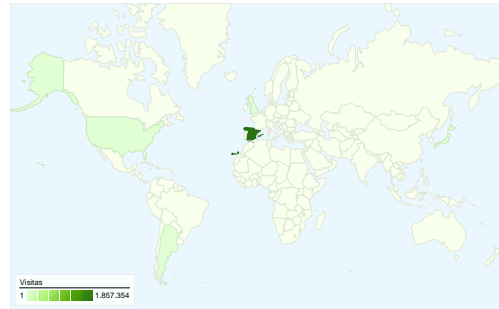

Uso del sitio

1.955.277 Visitas

21,88% Porcentaje de rebote

19.888.780 Páginas vistas

00:08:55 Promedio de tiempo en el sitio

10,17 Páginas/visita

13,05% Porcentaje de visitas nuevas

Visión general de usuarios

Usuarios
266.627

Gráfico de visitas por ubicación world

Visión general de las fuentes de tráfico

- **Tráfico directo**
1.118.711 (57,21%)
- **Motores de búsqueda**
634.342 (32,44%)
- **Sitios web de referencia**
202.222 (10,34%)
- **Otros**
2 (> 0,00%)

Todas las fuentes de tráfico han enviado un total de 1.955.277 visitas.

 **57,21%** Tráfico directo

 **10,34%** Sitios web de referencia

 **32,44%** Motores de búsqueda

- **Tráfico directo**
1.118.711 (57,21%)
- **Motores de búsqueda**
634.342 (32,44%)
- **Sitios web de referencia**
202.222 (10,34%)
- **Otros**
2 (> 0,00%)

Gráfico de visitas por ubicación

En comparación con: Sitio

Las 1.955.277 visitas provinieron de 133 países/territorios.

Uso del sitio

País/territorio	Visitas	Páginas/visita	Promedio de tiempo en el sitio	Porcentaje de visitas nuevas	Porcentaje de rebote
Spain	1.857.354	10,39	00:09:03	12,59%	21,32%
Argentina	13.416	6,80	00:07:21	26,21%	26,71%
United States	10.160	7,34	00:09:24	15,81%	21,73%
United Kingdom	9.039	7,88	00:08:00	14,58%	27,25%
Japan	8.210	4,71	00:05:32	9,00%	32,08%
Germany	7.455	8,70	00:07:25	14,31%	20,16%
Italy	5.446	6,35	00:05:39	19,46%	25,93%
France	4.849	3,80	00:03:06	29,08%	52,34%
Panama	3.043	12,58	00:17:54	5,85%	15,97%
Venezuela	2.945	3,17	00:03:25	25,13%	62,72%