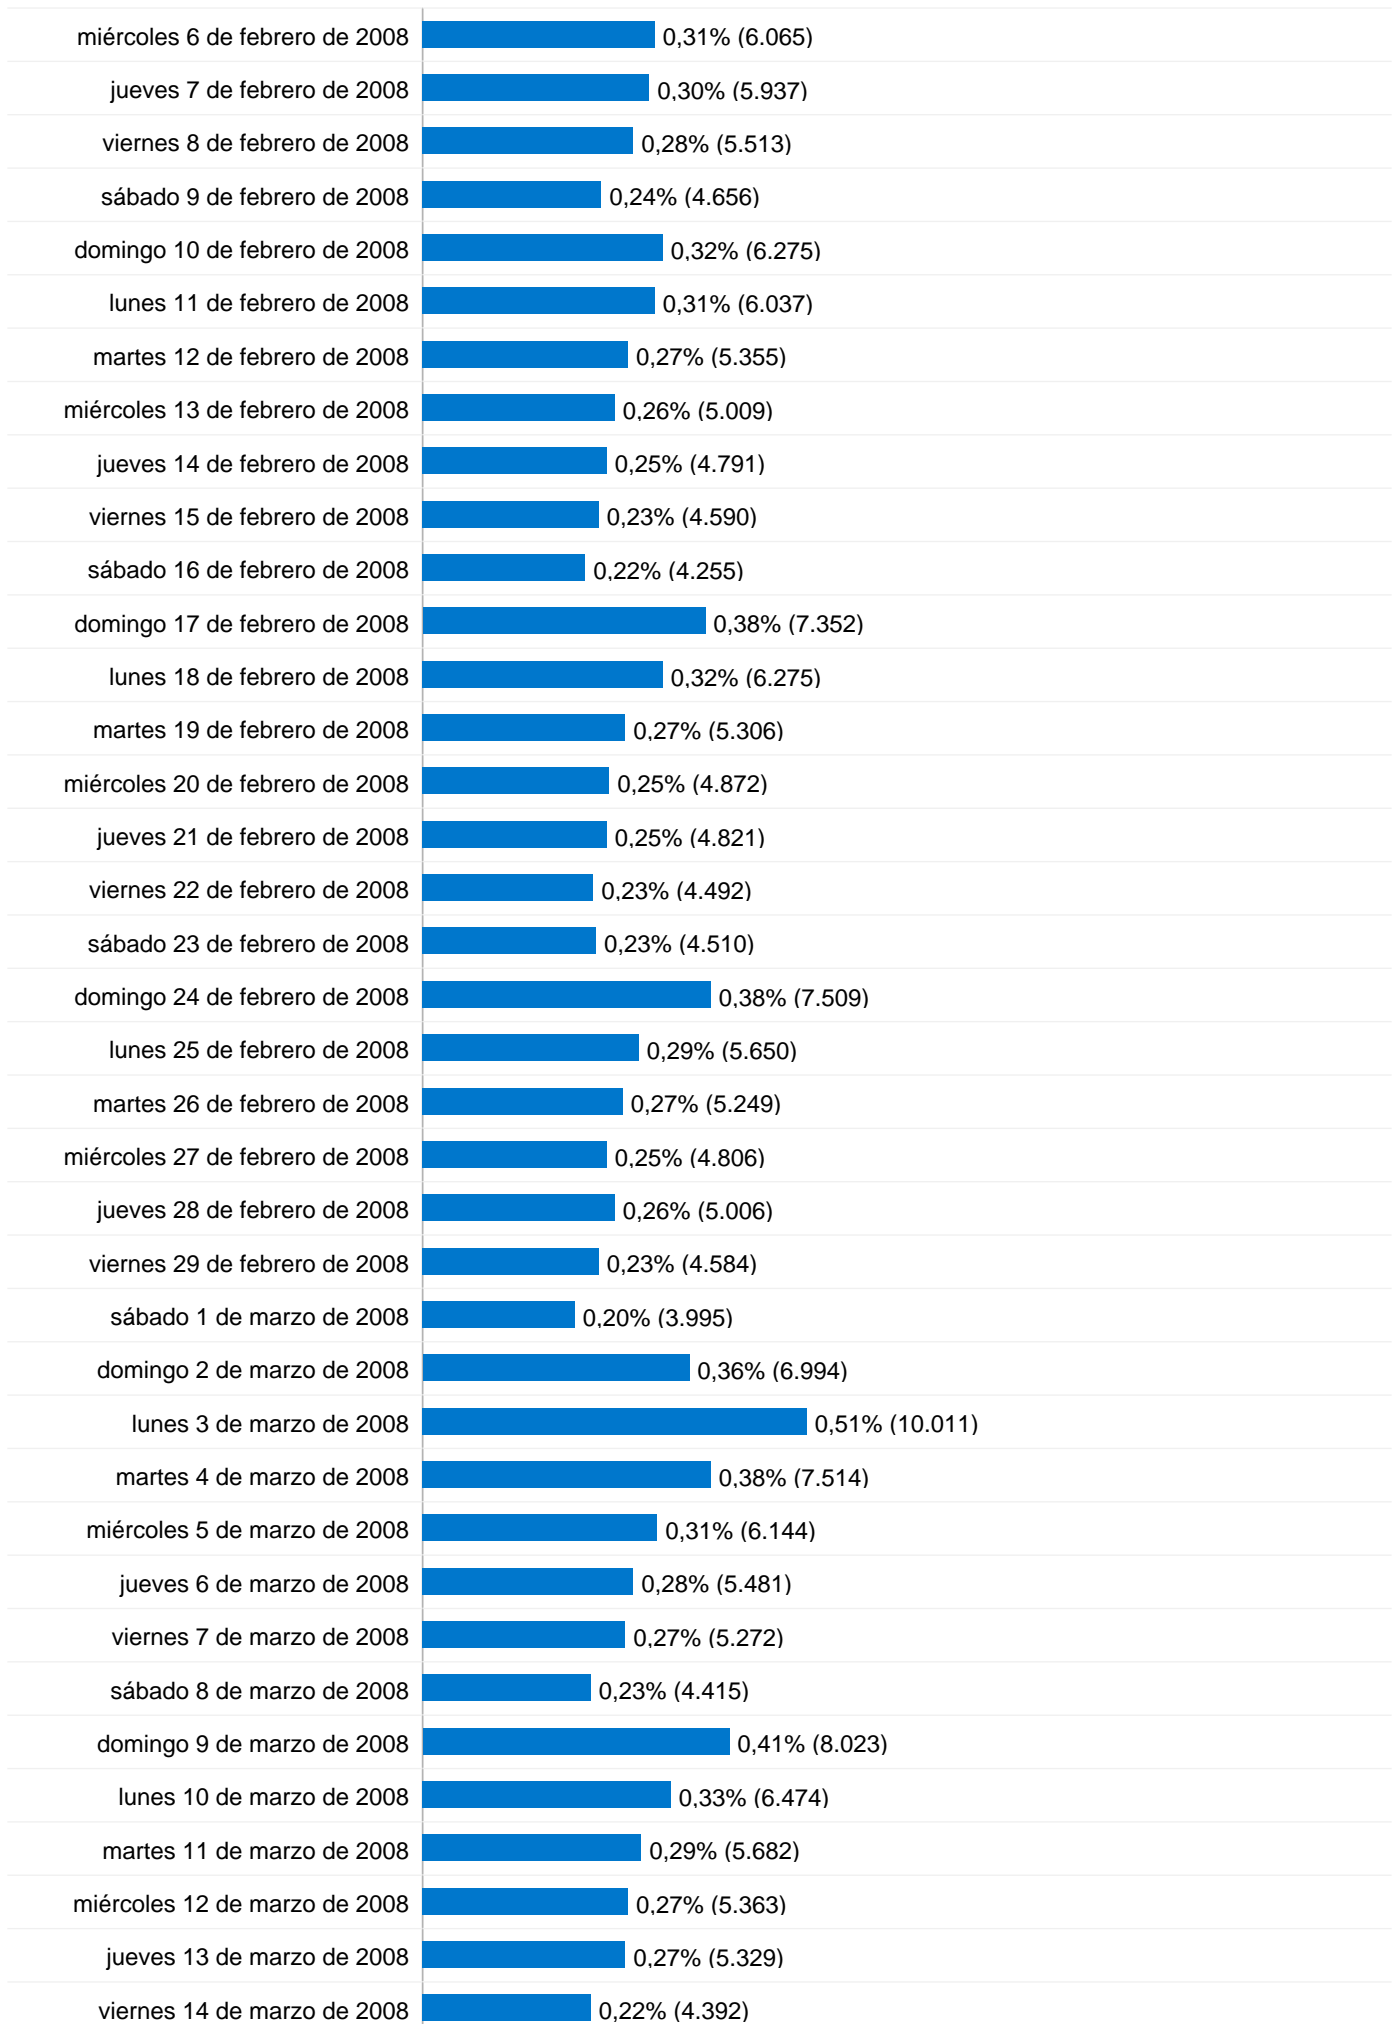

Gráfico de visitas por ubicación

En comparación con: Sitio

Las 1.955.277 visitas provinieron de 133 países/territorios.

Uso del sitio

País/territorio	Visitas	Páginas/visita	Promedio de tiempo en el sitio	Porcentaje de visitas nuevas	Porcentaje de rebote
Spain	1.857.354	10,39	00:09:03	12,59%	21,32%
Argentina	13.416	6,80	00:07:21	26,21%	26,71%
United States	10.160	7,34	00:09:24	15,81%	21,73%
United Kingdom	9.039	7,88	00:08:00	14,58%	27,25%
Japan	8.210	4,71	00:05:32	9,00%	32,08%
Germany	7.455	8,70	00:07:25	14,31%	20,16%
Italy	5.446	6,35	00:05:39	19,46%	25,93%
France	4.849	3,80	00:03:06	29,08%	52,34%
Panama	3.043	12,58	00:17:54	5,85%	15,97%
Venezuela	2.945	3,17	00:03:25	25,13%	62,72%

1.955.277 Visitas

5.819,28 Visitas / Día

domingo 1 de julio de 2007	0,27% (5.184)
lunes 2 de julio de 2007	0,36% (6.973)
martes 3 de julio de 2007	0,39% (7.565)
miércoles 4 de julio de 2007	0,36% (7.112)
jueves 5 de julio de 2007	0,46% (8.978)
viernes 6 de julio de 2007	0,37% (7.252)
sábado 7 de julio de 2007	0,23% (4.532)
domingo 8 de julio de 2007	0,24% (4.738)
lunes 9 de julio de 2007	0,35% (6.923)
martes 10 de julio de 2007	0,33% (6.491)
miércoles 11 de julio de 2007	0,39% (7.574)
jueves 12 de julio de 2007	0,39% (7.598)
viernes 13 de julio de 2007	0,32% (6.225)
sábado 14 de julio de 2007	0,36% (7.085)
domingo 15 de julio de 2007	0,39% (7.620)
lunes 16 de julio de 2007	0,46% (8.898)
martes 17 de julio de 2007	0,55% (10.803)
miércoles 18 de julio de 2007	0,61% (11.840)
jueves 19 de julio de 2007	0,54% (10.468)
viernes 20 de julio de 2007	0,41% (8.018)
sábado 21 de julio de 2007	0,28% (5.446)
domingo 22 de julio de 2007	0,29% (5.621)
lunes 23 de julio de 2007	0,44% (8.518)
martes 24 de julio de 2007	0,46% (8.945)
miércoles 25 de julio de 2007	0,46% (8.935)
jueves 26 de julio de 2007	0,46% (8.942)
viernes 27 de julio de 2007	0,38% (7.382)
sábado 28 de julio de 2007	0,26% (4.995)
domingo 29 de julio de 2007	0,28% (5.546)
lunes 30 de julio de 2007	0,41% (7.998)