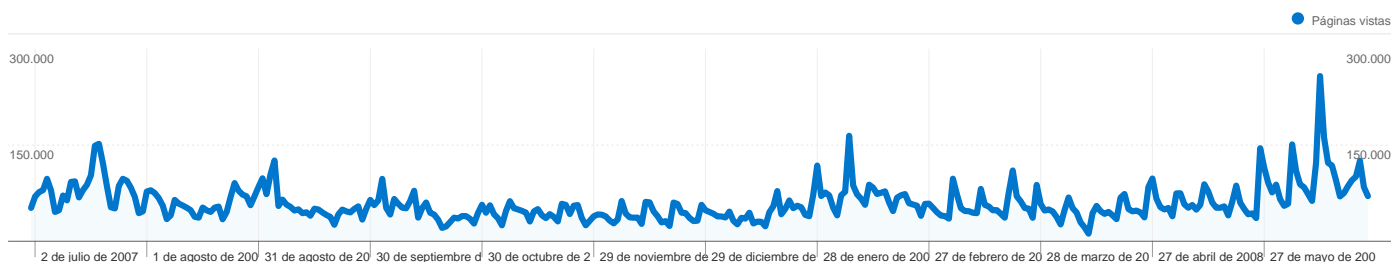

Gráfico de visitas por ubicación

En comparación con: Sitio

Las 1.955.277 visitas provinieron de 133 países/territorios.

Uso del sitio

País/territorio	Visitas	Páginas/visita	Promedio de tiempo en el sitio	Porcentaje de visitas nuevas	Porcentaje de rebote
Spain	1.857.354	10,39	00:09:03	12,59%	21,32%
Argentina	13.416	6,80	00:07:21	26,21%	26,71%
United States	10.160	7,34	00:09:24	15,81%	21,73%
United Kingdom	9.039	7,88	00:08:00	14,58%	27,25%
Japan	8.210	4,71	00:05:32	9,00%	32,08%
Germany	7.455	8,70	00:07:25	14,31%	20,16%
Italy	5.446	6,35	00:05:39	19,46%	25,93%
France	4.849	3,80	00:03:06	29,08%	52,34%
Panama	3.043	12,58	00:17:54	5,85%	15,97%
Venezuela	2.945	3,17	00:03:25	25,13%	62,72%

1 - 10 de 133

Las páginas de este sitio se han visitado un total de 19.888.780 veces.

 19.888.780 Páginas vistas

 13.027.353 Vistas únicas

 21,88% Porcentaje de rebote

Contenido principal

Páginas	Páginas vistas	Porcentaje de páginas vistas
/foro/viewforum.php?f=1	1.665.599	9,31%
/foro/	1.541.291	8,62%
/	1.327.919	7,43%
/foro/index.php	1.123.815	6,28%
/foro/viewforum.php?f=14	475.376	2,66%