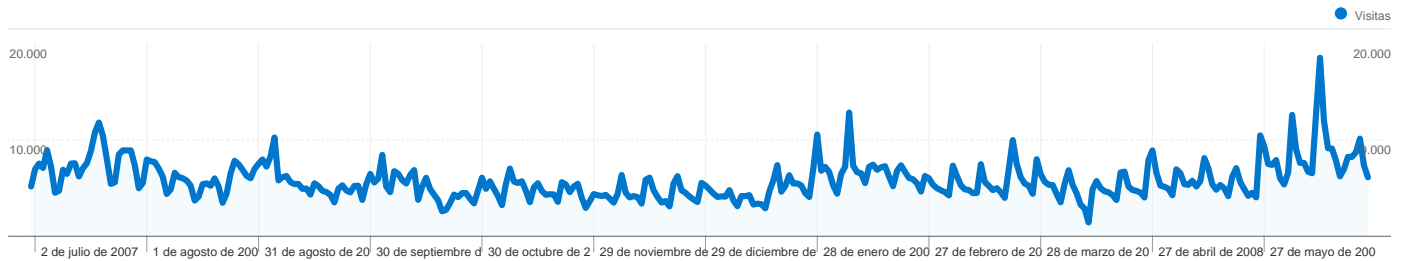

1 - 10 de 133

Las páginas de este sitio se han visitado un total de 19.888.780 veces.

 19.888.780 Páginas vistas

 13.027.353 Vistas únicas

 21,88% Porcentaje de rebote

Contenido principal

Páginas	Páginas vistas	Porcentaje de páginas vistas
/foro/viewforum.php?f=1	1.665.599	9,31%
/foro/	1.541.291	8,62%
/	1.327.919	7,43%
/foro/index.php	1.123.815	6,28%
/foro/viewforum.php?f=14	475.376	2,66%

1.955.277 Visitas

5.819,28 Visitas / Día

domingo 1 de julio de 2007	0,27% (5.184)
lunes 2 de julio de 2007	0,36% (6.973)
martes 3 de julio de 2007	0,39% (7.565)
miércoles 4 de julio de 2007	0,36% (7.112)
jueves 5 de julio de 2007	0,46% (8.978)
viernes 6 de julio de 2007	0,37% (7.252)
sábado 7 de julio de 2007	0,23% (4.532)
domingo 8 de julio de 2007	0,24% (4.738)
lunes 9 de julio de 2007	0,35% (6.923)
martes 10 de julio de 2007	0,33% (6.491)
miércoles 11 de julio de 2007	0,39% (7.574)
jueves 12 de julio de 2007	0,39% (7.598)
viernes 13 de julio de 2007	0,32% (6.225)
sábado 14 de julio de 2007	0,36% (7.085)
domingo 15 de julio de 2007	0,39% (7.620)
lunes 16 de julio de 2007	0,46% (8.898)
martes 17 de julio de 2007	0,55% (10.803)
miércoles 18 de julio de 2007	0,61% (11.840)
jueves 19 de julio de 2007	0,54% (10.468)
viernes 20 de julio de 2007	0,41% (8.018)
sábado 21 de julio de 2007	0,28% (5.446)
domingo 22 de julio de 2007	0,29% (5.621)
lunes 23 de julio de 2007	0,44% (8.518)
martes 24 de julio de 2007	0,46% (8.945)
miércoles 25 de julio de 2007	0,46% (8.935)
jueves 26 de julio de 2007	0,46% (8.942)
viernes 27 de julio de 2007	0,38% (7.382)
sábado 28 de julio de 2007	0,26% (4.995)
domingo 29 de julio de 2007	0,28% (5.546)
lunes 30 de julio de 2007	0,41% (7.998)