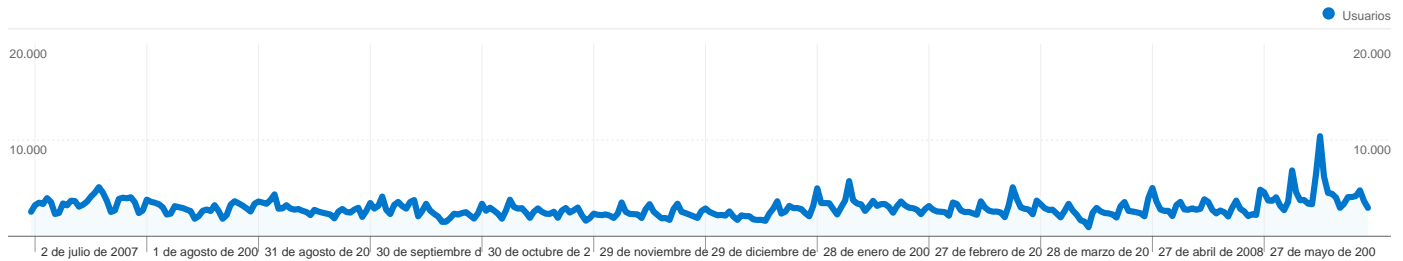

Uso del sitio

1.955.277 Visitas

21,88% Porcentaje de rebote

19.888.780 Páginas vistas

00:08:55 Promedio de tiempo en el sitio

10,17 Páginas/visita

13,05% Porcentaje de visitas nuevas

Visión general de usuarios

Usuarios
266.627

Gráfico de visitas por ubicación world

Visión general de las fuentes de tráfico

- **Tráfico directo**
1.118.711 (57,21%)
- **Motores de búsqueda**
634.342 (32,44%)
- **Sitios web de referencia**
202.222 (10,34%)
- **Otros**
2 (> 0,00%)

Visitas de todos los usuarios

Visitas
1.955.277

266.627 usuarios han visitado este sitio.

 **1.955.277** Visitas

 **266.627** Usuarios únicos absolutos

 **19.888.780** Páginas vistas

 **10,17** Promedio de páginas vistas

Gráfico de visitas por ubicación

En comparación con: Sitio

Las 1.955.277 visitas provinieron de 133 países/territorios.

Uso del sitio

País/territorio	Visitas	Páginas/visita	Promedio de tiempo en el sitio	Porcentaje de visitas nuevas	Porcentaje de rebote
Spain	1.857.354	10,39	00:09:03	12,59%	21,32%
Argentina	13.416	6,80	00:07:21	26,21%	26,71%
United States	10.160	7,34	00:09:24	15,81%	21,73%
United Kingdom	9.039	7,88	00:08:00	14,58%	27,25%
Japan	8.210	4,71	00:05:32	9,00%	32,08%
Germany	7.455	8,70	00:07:25	14,31%	20,16%
Italy	5.446	6,35	00:05:39	19,46%	25,93%
France	4.849	3,80	00:03:06	29,08%	52,34%
Panama	3.043	12,58	00:17:54	5,85%	15,97%
Venezuela	2.945	3,17	00:03:25	25,13%	62,72%