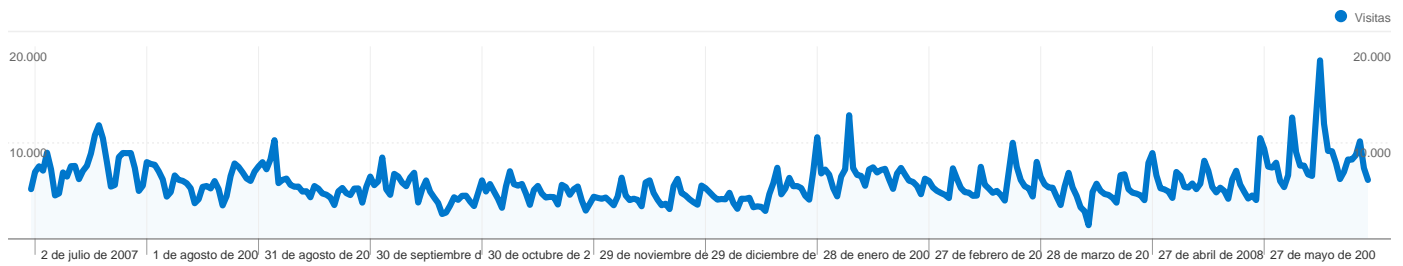

Uso del sitio

1.955.277 Visitas

21,88% Porcentaje de rebote

19.888.780 Páginas vistas

00:08:55 Promedio de tiempo en el sitio

10,17 Páginas/visita

13,05% Porcentaje de visitas nuevas

Visión general de usuarios

Usuarios
266.627

Gráfico de visitas por ubicación world

Visión general de las fuentes de tráfico

- **Tráfico directo**
1.118.711 (57,21%)
- **Motores de búsqueda**
634.342 (32,44%)
- **Sitios web de referencia**
202.222 (10,34%)
- **Otros**
2 (> 0,00%)

Visitas de todos los usuarios

Visitas
1.955.277

266.627 usuarios han visitado este sitio.

 **1.955.277** Visitas

 **266.627** Usuarios únicos absolutos

 **19.888.780** Páginas vistas

 **10,17** Promedio de páginas vistas

 **00:08:55** Tiempo en el sitio

 **21,88%** Porcentaje de rebote

 **13,10%** Nuevas visitas

Perfil técnico

Navegador	Visitas	Porcentaje de visitas	Velocidad de conexión	Visitas	Porcentaje de visitas
Internet Explorer	1.346.068	68,84%	DSL	816.435	41,76%
Firefox	556.560	28,46%	Unknown	631.426	32,29%
Opera	24.704	1,26%	Cable	438.457	22,42%
Safari	14.143	0,72%	T1	54.670	2,80%
Mozilla	11.486	0,59%	Dialup	13.903	0,71%