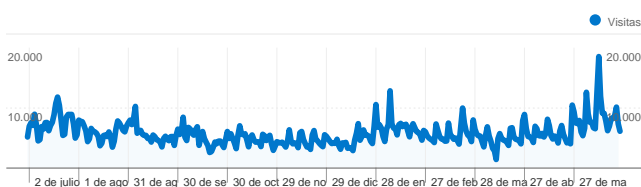

Uso del sitio

1.955.277 Visitas

21,88% Porcentaje de rebote

19.888.780 Páginas vistas

00:08:55 Promedio de tiempo en el sitio

10,17 Páginas/visita

13,05% Porcentaje de visitas nuevas

Visión general de usuarios

Usuarios
266.627

Gráfico de visitas por ubicación world

Visión general de las fuentes de tráfico

- **Tráfico directo**
1.118.711 (57,21%)
- **Motores de búsqueda**
634.342 (32,44%)
- **Sitios web de referencia**
202.222 (10,34%)
- **Otros**
2 (> 0,00%)

Visión general del contenido

Páginas	Páginas vistas	Porcentaje de páginas vistas
/foro/viewforum.php?f=1	1.665.599	9,31%
/foro/	1.541.291	8,62%
/	1.327.919	7,43%
/foro/index.php	1.123.815	6,28%
/foro/viewforum.php?f=14	475.376	2,66%

Visitas de todos los usuarios

Visitas
1.955.277

266.627 usuarios han visitado este sitio.

 **1.955.277** Visitas

 **266.627** Usuarios únicos absolutos

 **19.888.780** Páginas vistas

 **10,17** Promedio de páginas vistas