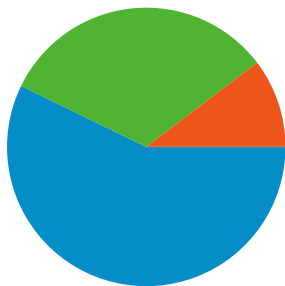

Uso del sitio

1.955.277 Visitas

21,88% Porcentaje de rebote

19.888.780 Páginas vistas

00:08:55 Promedio de tiempo en el sitio

10,17 Páginas/visita

13,05% Porcentaje de visitas nuevas

Visión general de usuarios

Usuarios
266.627

Gráfico de visitas por ubicación world

Visión general de las fuentes de tráfico

- **Tráfico directo**
1.118.711 (57,21%)
- **Motores de búsqueda**
634.342 (32,44%)
- **Sitios web de referencia**
202.222 (10,34%)
- **Otros**
2 (> 0,00%)

Gráfico de visitas por ubicación

En comparación con: Sitio

Las 1.955.277 visitas provinieron de 133 países/territorios.

Uso del sitio

País/territorio	Visitas	Páginas/visita	Promedio de tiempo en el sitio	Porcentaje de visitas nuevas	Porcentaje de rebote
Spain	1.857.354	10,39	00:09:03	12,59%	21,32%
Argentina	13.416	6,80	00:07:21	26,21%	26,71%
United States	10.160	7,34	00:09:24	15,81%	21,73%
United Kingdom	9.039	7,88	00:08:00	14,58%	27,25%
Japan	8.210	4,71	00:05:32	9,00%	32,08%
Germany	7.455	8,70	00:07:25	14,31%	20,16%
Italy	5.446	6,35	00:05:39	19,46%	25,93%
France	4.849	3,80	00:03:06	29,08%	52,34%
Panama	3.043	12,58	00:17:54	5,85%	15,97%
Venezuela	2.945	3,17	00:03:25	25,13%	62,72%

1 - 10 de 133

Las páginas de este sitio se han visitado un total de 19.888.780 veces.

 19.888.780 Páginas vistas

 13.027.353 Vistas únicas

 21,88% Porcentaje de rebote

Contenido principal

Páginas	Páginas vistas	Porcentaje de páginas vistas
/foro/viewforum.php?f=1	1.665.599	9,31%
/foro/	1.541.291	8,62%
/	1.327.919	7,43%
/foro/index.php	1.123.815	6,28%
/foro/viewforum.php?f=14	475.376	2,66%