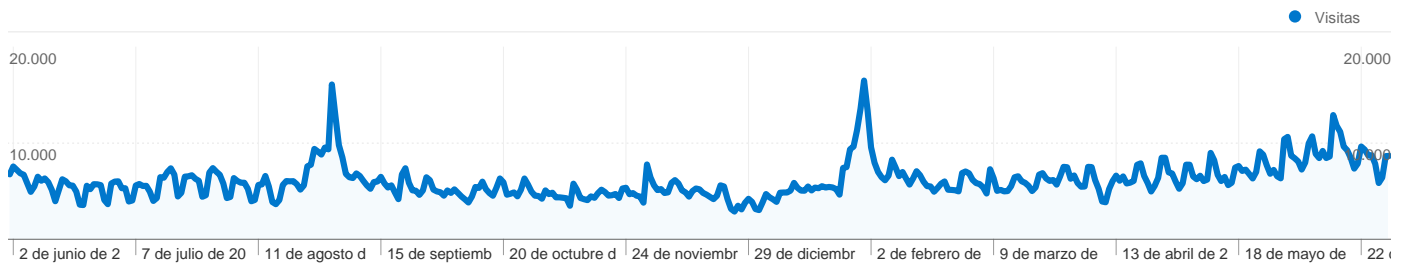

1 - 10 de 129

Las páginas de este sitio se han visitado un total de 26.057.455 veces.

 26.057.455 Páginas vistas

 16.918.930 Visitas únicas

 19,91% Porcentaje de rebote

Contenido principal

Páginas	Páginas vistas	Porcentaje de páginas vistas
/foro/viewforum.php?f=1	2.059.961	8,94%
/foro/	2.003.836	8,70%
/foro/index.php	1.866.981	8,10%
/	1.504.838	6,53%
/foro/viewforum.php?f=5	805.303	3,49%

2.416.839 Visitas

6.118,58 Visitas / Día

domingo 1 de junio de 2008	0,28% (6.758)
lunes 2 de junio de 2008	0,31% (7.578)
martes 3 de junio de 2008	0,30% (7.227)
miércoles 4 de junio de 2008	0,28% (6.874)
jueves 5 de junio de 2008	0,28% (6.712)
viernes 6 de junio de 2008	0,24% (5.818)
sábado 7 de junio de 2008	0,20% (4.934)
domingo 8 de junio de 2008	0,23% (5.491)
lunes 9 de junio de 2008	0,27% (6.512)
martes 10 de junio de 2008	0,25% (6.095)
miércoles 11 de junio de 2008	0,26% (6.333)
jueves 12 de junio de 2008	0,25% (5.939)
viernes 13 de junio de 2008	0,21% (5.149)
sábado 14 de junio de 2008	0,16% (3.960)
domingo 15 de junio de 2008	0,21% (5.107)
lunes 16 de junio de 2008	0,26% (6.247)
martes 17 de junio de 2008	0,25% (6.039)
miércoles 18 de junio de 2008	0,23% (5.619)
jueves 19 de junio de 2008	0,23% (5.581)
viernes 20 de junio de 2008	0,21% (4.958)
sábado 21 de junio de 2008	0,15% (3.597)
domingo 22 de junio de 2008	0,15% (3.561)
lunes 23 de junio de 2008	0,23% (5.571)
martes 24 de junio de 2008	0,22% (5.214)
miércoles 25 de junio de 2008	0,24% (5.735)
jueves 26 de junio de 2008	0,24% (5.721)
viernes 27 de junio de 2008	0,23% (5.635)
sábado 28 de junio de 2008	0,17% (4.087)
domingo 29 de junio de 2008	0,15% (3.653)