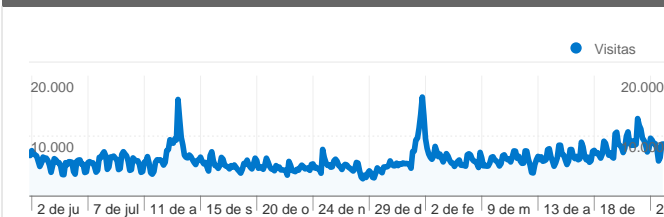

Uso del sitio

2.416.839 Visitas

19,91% Porcentaje de rebote

26.057.455 Páginas vistas

00:09:19 Promedio de tiempo en el sitio

10,78 Páginas/visita

13,67% Porcentaje de visitas nuevas

Visión general de usuarios

Usuarios del sitio web
342.635

Gráfico de visitas por ubicación world

Visión general de las fuentes de tráfico

- **Tráfico directo**
1.338.146,00 (55,37%)
- **Motores de búsqueda**
867.497,00 (35,89%)
- **Sitios web de referencia**
210.937,00 (8,73%)
- **Otros**
259 (0,01%)

Visitas de todos los usuarios

Visitas
2.416.839

342.635 usuarios han visitado este sitio.

 **2.416.839** Visitas

 **342.635** Usuario único absoluto

 **26.057.455** Páginas vistas

 **10,78** Promedio de páginas vistas

Gráfico de visitas por ubicación

En comparación con: Sitio

2.416.839 visitas provinieron de 129 países/territorios.

Uso del sitio

País/territorio	Visitas	Páginas/visita	Promedio de tiempo en el sitio	Porcentaje de visitas nuevas	Porcentaje de rebote
Spain	2.317.506	10,93	00:09:24	13,36%	19,47%
United Kingdom	12.444	7,39	00:07:46	13,98%	30,20%
Germany	11.135	9,85	00:10:14	9,60%	9,74%
Argentina	9.443	6,45	00:05:21	26,04%	37,28%
United States	9.349	12,69	00:10:02	28,56%	23,94%
Japan	5.193	4,08	00:04:04	19,91%	45,18%
France	5.059	5,49	00:05:08	30,28%	41,61%
Ireland	3.269	7,28	00:05:07	5,90%	36,40%
Netherlands	2.887	6,92	00:06:09	13,37%	13,20%
Poland	2.729	5,89	00:06:48	11,29%	11,40%