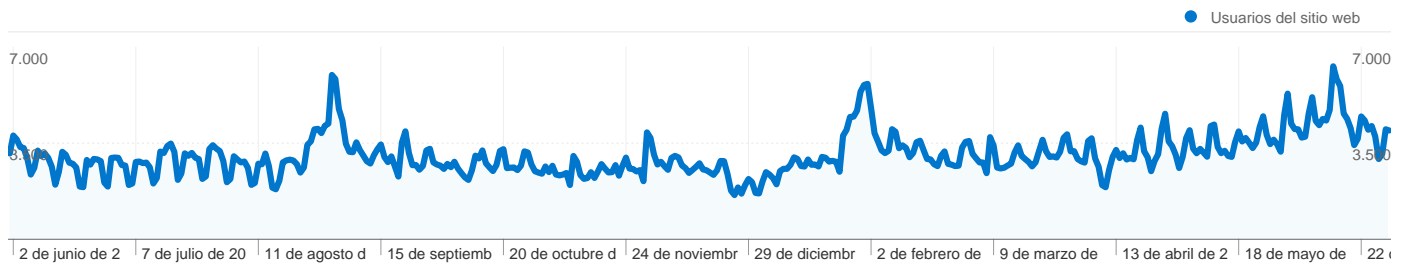

Uso del sitio

2.416.839 Visitas

19,91% Porcentaje de rebote

26.057.455 Páginas vistas

00:09:19 Promedio de tiempo en el sitio

10,78 Páginas/visita

13,67% Porcentaje de visitas nuevas

Visión general de usuarios

Usuarios del sitio web
342.635

Gráfico de visitas por ubicación world

Visión general de las fuentes de tráfico

- **Tráfico directo**
1.338.146,00 (55,37%)
- **Motores de búsqueda**
867.497,00 (35,89%)
- **Sitios web de referencia**
210.937,00 (8,73%)
- **Otros**
259 (0,01%)

Visitas de todos los usuarios

Visitas
2.416.839

342.635 usuarios han visitado este sitio.

 **2.416.839** Visitas

 **342.635** Usuario único absoluto

 **26.057.455** Páginas vistas

 **10,78** Promedio de páginas vistas

Gráfico de visitas por ubicación

En comparación con: Sitio

2.416.839 visitas provinieron de 129 países/territorios.

Uso del sitio

País/territorio	Visitas	Páginas/visita	Promedio de tiempo en el sitio	Porcentaje de visitas nuevas	Porcentaje de rebote
Spain	2.317.506	10,93	00:09:24	13,36%	19,47%
United Kingdom	12.444	7,39	00:07:46	13,98%	30,20%
Germany	11.135	9,85	00:10:14	9,60%	9,74%
Argentina	9.443	6,45	00:05:21	26,04%	37,28%
United States	9.349	12,69	00:10:02	28,56%	23,94%
Japan	5.193	4,08	00:04:04	19,91%	45,18%
France	5.059	5,49	00:05:08	30,28%	41,61%
Ireland	3.269	7,28	00:05:07	5,90%	36,40%
Netherlands	2.887	6,92	00:06:09	13,37%	13,20%
Poland	2.729	5,89	00:06:48	11,29%	11,40%