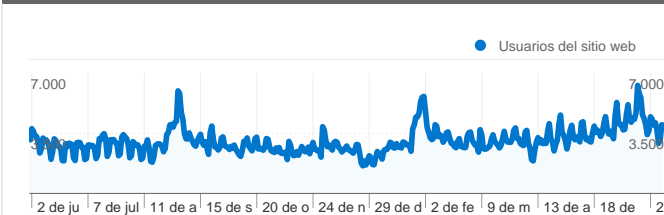

Uso del sitio

2.416.839 Visitas

19,91% Porcentaje de rebote

26.057.455 Páginas vistas

00:09:19 Promedio de tiempo en el sitio

10,78 Páginas/visita

13,67% Porcentaje de visitas nuevas

Visión general de usuarios

Usuarios del sitio web
342.635

Gráfico de visitas por ubicación world

Visión general de las fuentes de tráfico

- **Tráfico directo**
1.338.146,00 (55,37%)
- **Motores de búsqueda**
867.497,00 (35,89%)
- **Sitios web de referencia**
210.937,00 (8,73%)
- **Otros**
259 (0,01%)

Gráfico de visitas por ubicación

En comparación con: Sitio

2.416.839 visitas provinieron de 129 países/territorios.

Uso del sitio

País/territorio	Visitas	Páginas/visita	Promedio de tiempo en el sitio	Porcentaje de visitas nuevas	Porcentaje de rebote
Spain	2.317.506	10,93	00:09:24	13,36%	19,47%
United Kingdom	12.444	7,39	00:07:46	13,98%	30,20%
Germany	11.135	9,85	00:10:14	9,60%	9,74%
Argentina	9.443	6,45	00:05:21	26,04%	37,28%
United States	9.349	12,69	00:10:02	28,56%	23,94%
Japan	5.193	4,08	00:04:04	19,91%	45,18%
France	5.059	5,49	00:05:08	30,28%	41,61%
Ireland	3.269	7,28	00:05:07	5,90%	36,40%
Netherlands	2.887	6,92	00:06:09	13,37%	13,20%
Poland	2.729	5,89	00:06:48	11,29%	11,40%

1 - 10 de 129

Las páginas de este sitio se han visitado un total de 26.057.455 veces.

 26.057.455 Páginas vistas

 16.918.930 Visitas únicas

 19,91% Porcentaje de rebote

Contenido principal

Páginas	Páginas vistas	Porcentaje de páginas vistas
/foro/viewforum.php?f=1	2.059.961	8,94%
/foro/	2.003.836	8,70%
/foro/index.php	1.866.981	8,10%
/	1.504.838	6,53%
/foro/viewforum.php?f=5	805.303	3,49%