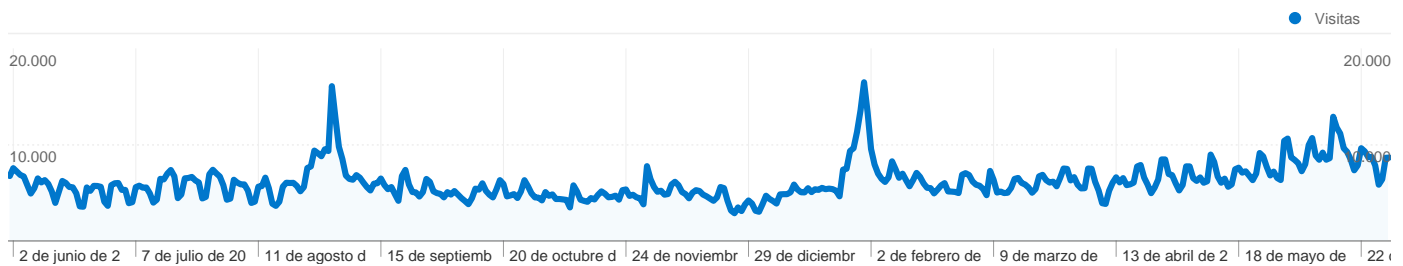

Uso del sitio

2.416.839 Visitas

19,91% Porcentaje de rebote

26.057.455 Páginas vistas

00:09:19 Promedio de tiempo en el sitio

10,78 Páginas/visita

13,67% Porcentaje de visitas nuevas

Visión general de usuarios

Visitas de todos los usuarios

Visitas
2.416.839

342.635 usuarios han visitado este sitio.

 **2.416.839** Visitas

 **342.635** Usuario único absoluto

 **26.057.455** Páginas vistas

 **10,78** Promedio de páginas vistas

 **00:09:19** Tiempo en el sitio

 **19,91%** Porcentaje de rebote

 **13,67%** Nuevas visitas

Perfil técnico

Navegador	Visitas	Porcentaje de visitas	Velocidad de conexión	Visitas	Porcentaje de visitas
Internet Explorer	1.478.544	61,18%	DSL	930.811	38,51%
Firefox	831.924	34,42%	Unknown	834.261	34,52%
Safari	39.570	1,64%	Cable	566.902	23,46%
Chrome	28.419	1,18%	T1	71.577	2,96%
Opera	26.033	1,08%	Dialup	12.239	0,51%