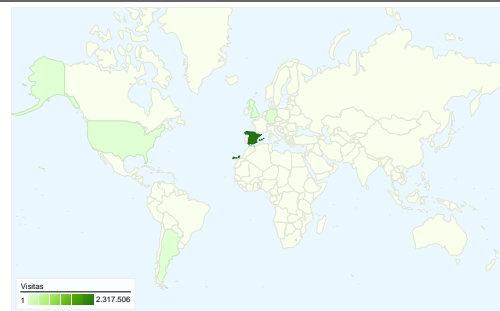

Uso del sitio

2.416.839 Visitas

19,91% Porcentaje de rebote

26.057.455 Páginas vistas

00:09:19 Promedio de tiempo en el sitio

10,78 Páginas/visita

13,67% Porcentaje de visitas nuevas

Visión general de usuarios

Usuarios del sitio web
342.635

Gráfico de visitas por ubicación world

Visión general de las fuentes de tráfico

- **Tráfico directo**
1.338.146,00 (55,37%)
- **Motores de búsqueda**
867.497,00 (35,89%)
- **Sitios web de referencia**
210.937,00 (8,73%)
- **Otros**
259 (0,01%)

Todas las fuentes de tráfico han enviado un total de 2.416.839 visitas.

 **55,37%** Tráfico directo

 **8,73%** Sitios web de referencia

 **35,89%** Motores de búsqueda

■ Tráfico directo	1.338.146,00 (55,37%)
■ Motores de búsqueda	867.497,00 (35,89%)
■ Sitios web de referencia	210.937,00 (8,73%)
■ Otros	259 (0,01%)

Gráfico de visitas por ubicación

En comparación con: Sitio

2.416.839 visitas provinieron de 129 países/territorios.

Uso del sitio

País/territorio	Visitas	Páginas/visita	Promedio de tiempo en el sitio	Porcentaje de visitas nuevas	Porcentaje de rebote
Spain	2.317.506	10,93	00:09:24	13,36%	19,47%
United Kingdom	12.444	7,39	00:07:46	13,98%	30,20%
Germany	11.135	9,85	00:10:14	9,60%	9,74%
Argentina	9.443	6,45	00:05:21	26,04%	37,28%
United States	9.349	12,69	00:10:02	28,56%	23,94%
Japan	5.193	4,08	00:04:04	19,91%	45,18%
France	5.059	5,49	00:05:08	30,28%	41,61%
Ireland	3.269	7,28	00:05:07	5,90%	36,40%
Netherlands	2.887	6,92	00:06:09	13,37%	13,20%
Poland	2.729	5,89	00:06:48	11,29%	11,40%