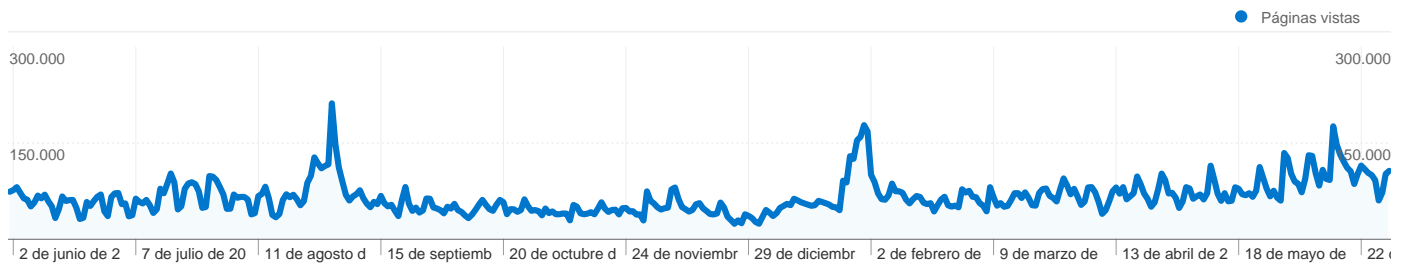

Gráfico de visitas por ubicación

En comparación con: Sitio

2.416.839 visitas provinieron de 129 países/territorios.

Uso del sitio

País/territorio	Visitas	Páginas/visita	Promedio de tiempo en el sitio	Porcentaje de visitas nuevas	Porcentaje de rebote
Spain	2.317.506	10,93	00:09:24	13,36%	19,47%
United Kingdom	12.444	7,39	00:07:46	13,98%	30,20%
Germany	11.135	9,85	00:10:14	9,60%	9,74%
Argentina	9.443	6,45	00:05:21	26,04%	37,28%
United States	9.349	12,69	00:10:02	28,56%	23,94%
Japan	5.193	4,08	00:04:04	19,91%	45,18%
France	5.059	5,49	00:05:08	30,28%	41,61%
Ireland	3.269	7,28	00:05:07	5,90%	36,40%
Netherlands	2.887	6,92	00:06:09	13,37%	13,20%
Poland	2.729	5,89	00:06:48	11,29%	11,40%

1 - 10 de 129

Las páginas de este sitio se han visitado un total de 26.057.455 veces.

 26.057.455 Páginas vistas

 16.918.930 Visitas únicas

 19,91% Porcentaje de rebote

Contenido principal

Páginas	Páginas vistas	Porcentaje de páginas vistas
/foro/viewforum.php?f=1	2.059.961	8,94%
/foro/	2.003.836	8,70%
/foro/index.php	1.866.981	8,10%
/	1.504.838	6,53%
/foro/viewforum.php?f=5	805.303	3,49%