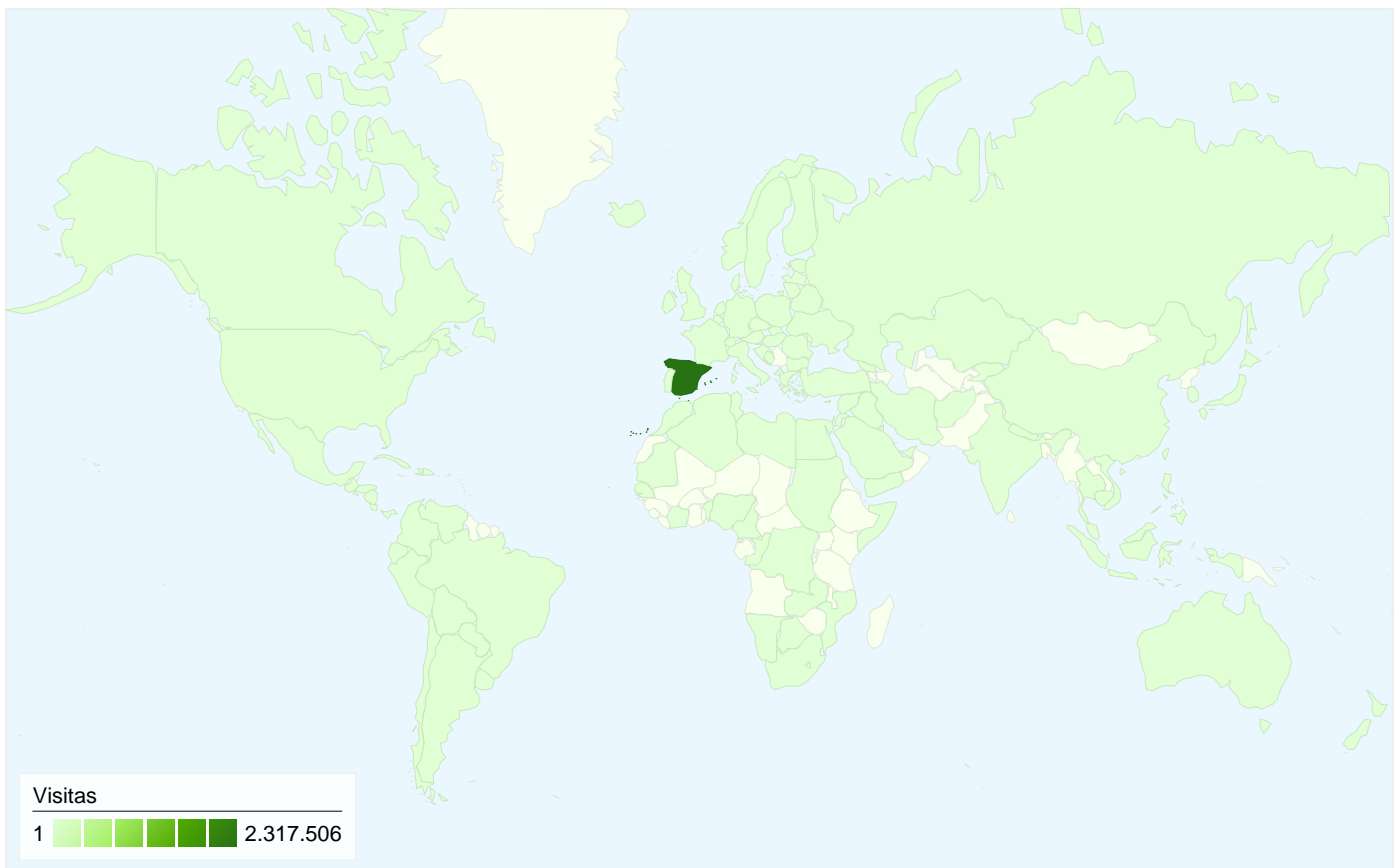

Usuarios del sitio web
342.635

Gráfico de visitas por ubicación world

Visión general de las fuentes de tráfico

- **Tráfico directo**
1.338.146,00 (55,37%)
- **Motores de búsqueda**
867.497,00 (35,89%)
- **Sitios web de referencia**
210.937,00 (8,73%)
- **Otros**
259 (0,01%)

Todas las fuentes de tráfico han enviado un total de 2.416.839 visitas.

 **55,37%** Tráfico directo

 **8,73%** Sitios web de referencia

 **35,89%** Motores de búsqueda

■ Tráfico directo	1.338.146,00 (55,37%)
■ Motores de búsqueda	867.497,00 (35,89%)
■ Sitios web de referencia	210.937,00 (8,73%)
■ Otros	259 (0,01%)

Gráfico de visitas por ubicación

En comparación con: Sitio

2.416.839 visitas provinieron de 129 países/territorios.

Uso del sitio

País/territorio	Visitas	Páginas/visita	Promedio de tiempo en el sitio	Porcentaje de visitas nuevas	Porcentaje de rebote
Spain	2.317.506	10,93	00:09:24	13,36%	19,47%
United Kingdom	12.444	7,39	00:07:46	13,98%	30,20%
Germany	11.135	9,85	00:10:14	9,60%	9,74%
Argentina	9.443	6,45	00:05:21	26,04%	37,28%
United States	9.349	12,69	00:10:02	28,56%	23,94%
Japan	5.193	4,08	00:04:04	19,91%	45,18%
France	5.059	5,49	00:05:08	30,28%	41,61%
Ireland	3.269	7,28	00:05:07	5,90%	36,40%
Netherlands	2.887	6,92	00:06:09	13,37%	13,20%
Poland	2.729	5,89	00:06:48	11,29%	11,40%