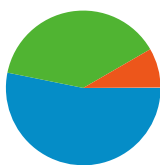

Uso del sitio

2.612.680 Visitas

18,34% Porcentaje de rebote

32.277.311 Páginas vistas

00:11:03 Promedio de tiempo en el sitio

12,35 Páginas/visita

13,70% Porcentaje de visitas nuevas

Información de visitas

Visitas
372.364

Gráfico de visitas por ubicación

Visión general de las fuentes de tráfico

- **Tráfico directo**
1.389.224,00 (53,17%)
- **Motores de búsqueda**
1.005.764,00 (38,50%)
- **Sitios web de referencia**
216.033,00 (8,27%)
- **Otros**
1.659 (0,06%)

Gráfico de visitas por ubicación

En comparación con: Sitio

2.612.680 visitas de 128 países/territorios

Uso del sitio

País/territorio	Visitas	Páginas/visita	Promedio de tiempo en el sitio	Porcentaje de visitas nuevas	Porcentaje de rebote
Spain	2.491.633	12,54	00:11:06	13,25%	18,08%
Chile	24.822	8,18	00:11:39	36,25%	12,05%
United Kingdom	16.499	8,56	00:10:06	9,01%	23,73%
Germany	12.746	14,21	00:12:42	12,65%	9,71%
United States	9.242	9,51	00:09:51	23,88%	22,28%
Argentina	7.846	10,44	00:10:06	29,76%	31,16%
France	4.769	4,93	00:04:21	32,38%	41,94%
Poland	4.581	8,91	00:16:25	5,85%	13,29%
Italy	3.783	11,81	00:11:54	31,96%	19,03%
Mexico	3.698	4,53	00:04:50	61,60%	45,35%

1 - 10 de 128

Las páginas de este sitio se han visitado un total de **32.277.311** veces.

 **32.277.311** Páginas vistas

 **20.187.900** Vistas únicas

 **18,34%** Porcentaje de rebote

Contenido principal

Páginas	Páginas vistas	Porcentaje de páginas vistas
(other)	6.538.691	20,26%
/foro/viewforum.php?f=1	2.819.224	8,73%
/foro/index.php	2.474.587	7,67%
/foro/	2.138.429	6,63%
/foro/viewforum.php?f=5	1.736.426	5,38%