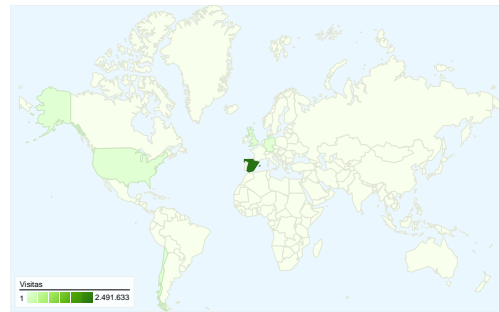

Uso del sitio

2.612.680 Visitas

18,34% Porcentaje de rebote

32.277.311 Páginas vistas

00:11:03 Promedio de tiempo en el sitio

12,35 Páginas/visita

13,70% Porcentaje de visitas nuevas

Información de visitas

Visitas
372.364

Gráfico de visitas por ubicación

Visión general de las fuentes de tráfico

- **Tráfico directo**
1.389.224,00 (53,17%)
- **Motores de búsqueda**
1.005.764,00 (38,50%)
- **Sitios web de referencia**
216.033,00 (8,27%)
- **Otros**
1.659 (0,06%)

372.364 usuarios han visitado este sitio.

 **2.612.680** Visitas

 **372.364** Visitantes únicos absolutos

 **32.277.311** Páginas vistas

 **12,35** Promedio de páginas vistas

 **00:11:03** Tiempo en el sitio

Gráfico de visitas por ubicación

En comparación con: Sitio

2.612.680 visitas de 128 países/territorios

Uso del sitio

País/territorio	Visitas	Páginas/visita	Promedio de tiempo en el sitio	Porcentaje de visitas nuevas	Porcentaje de rebote
Spain	2.491.633	12,54	00:11:06	13,25%	18,08%
Chile	24.822	8,18	00:11:39	36,25%	12,05%
United Kingdom	16.499	8,56	00:10:06	9,01%	23,73%
Germany	12.746	14,21	00:12:42	12,65%	9,71%
United States	9.242	9,51	00:09:51	23,88%	22,28%
Argentina	7.846	10,44	00:10:06	29,76%	31,16%
France	4.769	4,93	00:04:21	32,38%	41,94%
Poland	4.581	8,91	00:16:25	5,85%	13,29%
Italy	3.783	11,81	00:11:54	31,96%	19,03%
Mexico	3.698	4,53	00:04:50	61,60%	45,35%