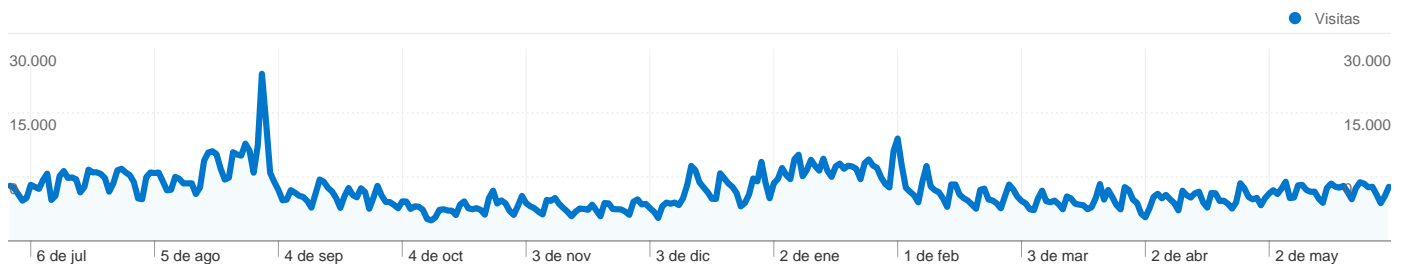

Todas las fuentes de tráfico han enviado un total de 2.612.680 visitas.

53,17% Tráfico directo

8,27% Sitios web de referencia

38,50% Motores de búsqueda

■ Tráfico directo	1.389.224,00 (53,17%)
■ Motores de búsqueda	1.005.764,00 (38,50%)
■ Sitios web de referencia	216.033,00 (8,27%)
■ Otros	1.659 (0,06%)

Fuentes de tráfico principales

Fuentes	Visitas	Porcentaje de visitas	Palabras clave	Visitas	Porcentaje de visitas
(direct) ((none))	1.389.224	53,17%	aupazaragoza	387.730	38,55%
google (organic)	953.756	36,50%	real zaragoza	74.426	7,40%
aupazaragoza.com (referral)	47.529	1,82%	aupa zaragoza	70.780	7,04%
search (organic)	25.014	0,96%	aupazaragoza foro	53.414	5,31%
facebook.com (referral)	20.505	0,78%	aupazaragoza.com	25.049	2,49%