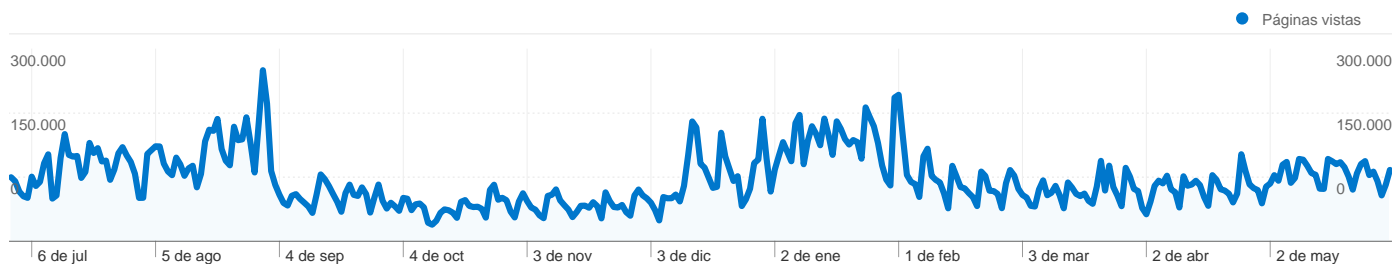

Gráfico de visitas por ubicación

En comparación con: Sitio

2.612.680 visitas de 128 países/territorios

Uso del sitio

País/territorio	Visitas	Páginas/visita	Promedio de tiempo en el sitio	Porcentaje de visitas nuevas	Porcentaje de rebote
Spain	2.491.633	12,54	00:11:06	13,25%	18,08%
Chile	24.822	8,18	00:11:39	36,25%	12,05%
United Kingdom	16.499	8,56	00:10:06	9,01%	23,73%
Germany	12.746	14,21	00:12:42	12,65%	9,71%
United States	9.242	9,51	00:09:51	23,88%	22,28%
Argentina	7.846	10,44	00:10:06	29,76%	31,16%
France	4.769	4,93	00:04:21	32,38%	41,94%
Poland	4.581	8,91	00:16:25	5,85%	13,29%
Italy	3.783	11,81	00:11:54	31,96%	19,03%
Mexico	3.698	4,53	00:04:50	61,60%	45,35%

1 - 10 de 128

Las páginas de este sitio se han visitado un total de **32.277.311** veces.

 **32.277.311** Páginas vistas

 **20.187.900** Vistas únicas

 **18,34%** Porcentaje de rebote

Contenido principal

Páginas	Páginas vistas	Porcentaje de páginas vistas
(other)	6.538.691	20,26%
/foro/viewforum.php?f=1	2.819.224	8,73%
/foro/index.php	2.474.587	7,67%
/foro/	2.138.429	6,63%
/foro/viewforum.php?f=5	1.736.426	5,38%