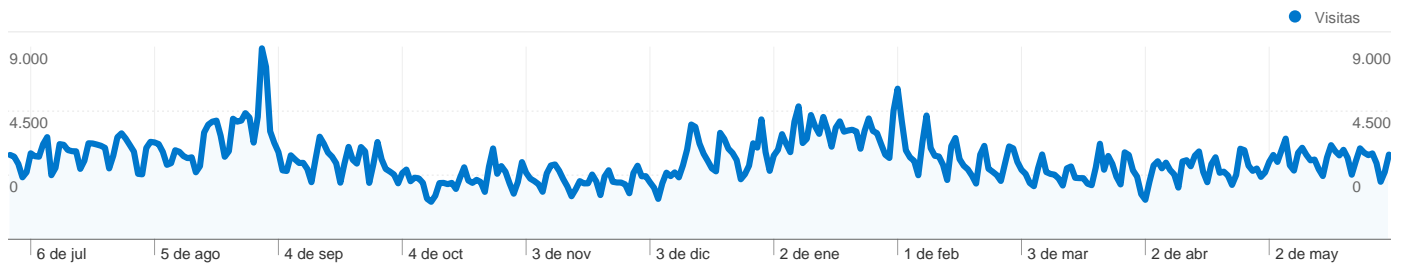

Uso del sitio

2.612.680 Visitas

18,34% Porcentaje de rebote

32.277.311 Páginas vistas

00:11:03 Promedio de tiempo en el sitio

12,35 Páginas/visita

13,70% Porcentaje de visitas nuevas

Información de visitas

Visitas
372.364

Gráfico de visitas por ubicación

Visión general de las fuentes de tráfico

- **Tráfico directo**
1.389.224,00 (53,17%)
- **Motores de búsqueda**
1.005.764,00 (38,50%)
- **Sitios web de referencia**
216.033,00 (8,27%)
- **Otros**
1.659 (0,06%)

372.364 usuarios han visitado este sitio.

 **2.612.680** Visitas

 **372.364** Visitantes únicos absolutos

 **32.277.311** Páginas vistas

 **12,35** Promedio de páginas vistas

 **00:11:03** Tiempo en el sitio

Gráfico de visitas por ubicación

En comparación con: Sitio

2.612.680 visitas de 128 países/territorios

Uso del sitio

País/territorio	Visitas	Páginas/visita	Promedio de tiempo en el sitio	Porcentaje de visitas nuevas	Porcentaje de rebote
Spain	2.491.633	12,54	00:11:06	13,25%	18,08%
Chile	24.822	8,18	00:11:39	36,25%	12,05%
United Kingdom	16.499	8,56	00:10:06	9,01%	23,73%
Germany	12.746	14,21	00:12:42	12,65%	9,71%
United States	9.242	9,51	00:09:51	23,88%	22,28%
Argentina	7.846	10,44	00:10:06	29,76%	31,16%
France	4.769	4,93	00:04:21	32,38%	41,94%
Poland	4.581	8,91	00:16:25	5,85%	13,29%
Italy	3.783	11,81	00:11:54	31,96%	19,03%
Mexico	3.698	4,53	00:04:50	61,60%	45,35%