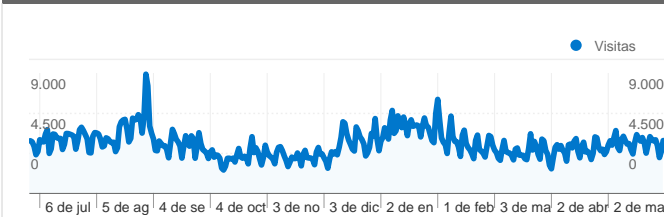

Uso del sitio

2.612.680 Visitas

18,34% Porcentaje de rebote

32.277.311 Páginas vistas

00:11:03 Promedio de tiempo en el sitio

12,35 Páginas/visita

13,70% Porcentaje de visitas nuevas

Información de visitas

Visitas
372.364

Gráfico de visitas por ubicación

Visión general de las fuentes de tráfico

- **Tráfico directo**
1.389.224,00 (53,17%)
- **Motores de búsqueda**
1.005.764,00 (38,50%)
- **Sitios web de referencia**
216.033,00 (8,27%)
- **Otros**
1.659 (0,06%)

372.364 usuarios han visitado este sitio.

 **2.612.680** Visitas

 **372.364** Visitantes únicos absolutos

 **32.277.311** Páginas vistas

 **12,35** Promedio de páginas vistas

 **00:11:03** Tiempo en el sitio

Gráfico de visitas por ubicación

En comparación con: Sitio

2.612.680 visitas de 128 países/territorios

Uso del sitio

País/territorio	Visitas	Páginas/visita	Promedio de tiempo en el sitio	Porcentaje de visitas nuevas	Porcentaje de rebote
Spain	2.491.633	12,54	00:11:06	13,25%	18,08%
Chile	24.822	8,18	00:11:39	36,25%	12,05%
United Kingdom	16.499	8,56	00:10:06	9,01%	23,73%
Germany	12.746	14,21	00:12:42	12,65%	9,71%
United States	9.242	9,51	00:09:51	23,88%	22,28%
Argentina	7.846	10,44	00:10:06	29,76%	31,16%
France	4.769	4,93	00:04:21	32,38%	41,94%
Poland	4.581	8,91	00:16:25	5,85%	13,29%
Italy	3.783	11,81	00:11:54	31,96%	19,03%
Mexico	3.698	4,53	00:04:50	61,60%	45,35%