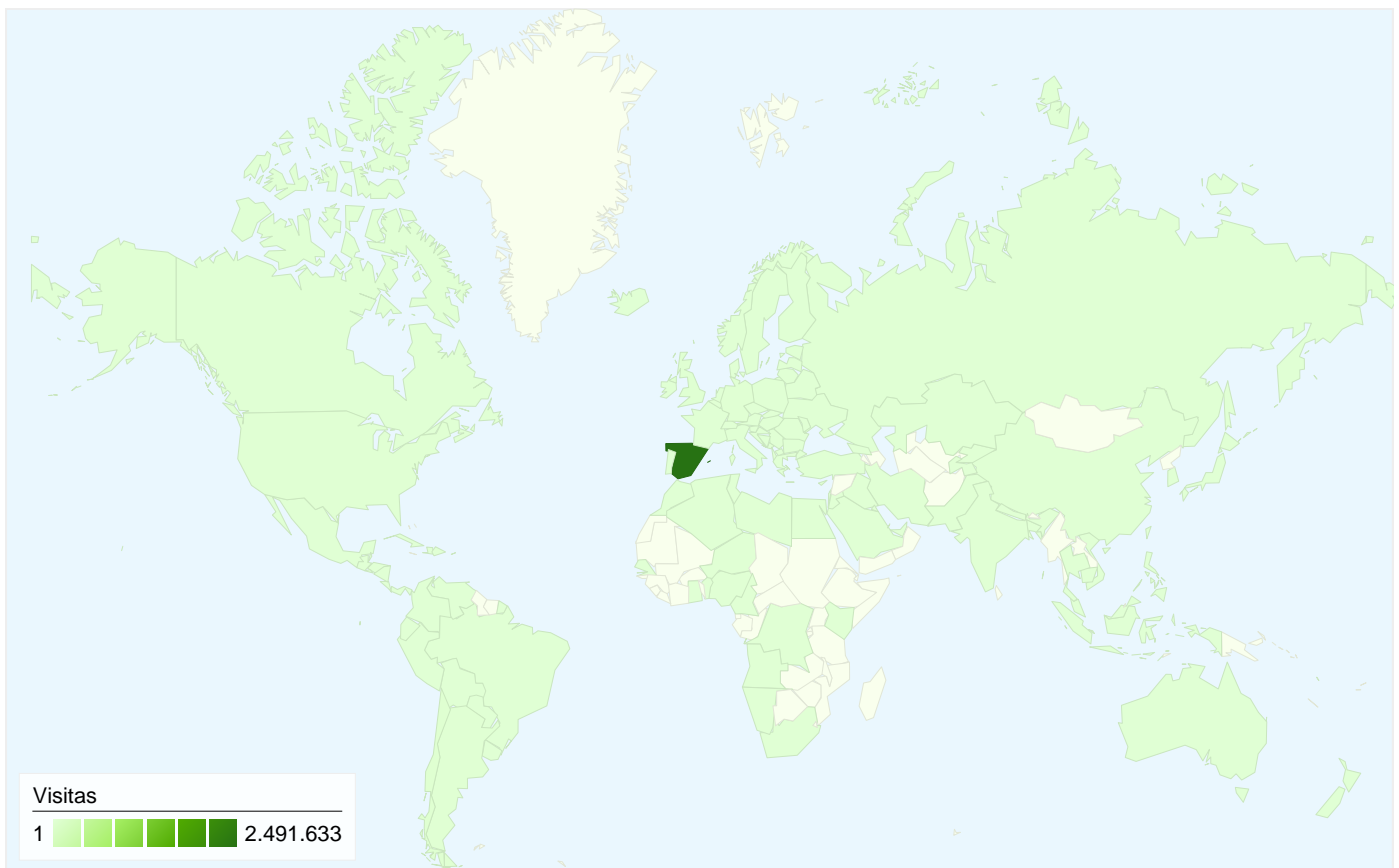

Visitas
372.364

Gráfico de visitas por ubicación

Visión general de las fuentes de tráfico

- **Tráfico directo**
1.389.224,00 (53,17%)
- **Motores de búsqueda**
1.005.764,00 (38,50%)
- **Sitios web de referencia**
216.033,00 (8,27%)
- **Otros**
1.659 (0,06%)

372.364 usuarios han visitado este sitio.

 **2.612.680** Visitas

 **372.364** Visitantes únicos absolutos

 **32.277.311** Páginas vistas

 **12,35** Promedio de páginas vistas

 **00:11:03** Tiempo en el sitio

Todas las fuentes de tráfico han enviado un total de 2.612.680 visitas.

 **53,17%** Tráfico directo

 **8,27%** Sitios web de referencia

 **38,50%** Motores de búsqueda

■ Tráfico directo	1.389.224,00 (53,17%)
■ Motores de búsqueda	1.005.764,00 (38,50%)
■ Sitios web de referencia	216.033,00 (8,27%)
■ Otros	1.659 (0,06%)

Gráfico de visitas por ubicación

En comparación con: Sitio

2.612.680 visitas de 128 países/territorios

Uso del sitio

País/territorio	Visitas	Páginas/visita	Promedio de tiempo en el sitio	Porcentaje de visitas nuevas	Porcentaje de rebote
Spain	2.491.633	12,54	00:11:06	13,25%	18,08%
Chile	24.822	8,18	00:11:39	36,25%	12,05%
United Kingdom	16.499	8,56	00:10:06	9,01%	23,73%
Germany	12.746	14,21	00:12:42	12,65%	9,71%
United States	9.242	9,51	00:09:51	23,88%	22,28%
Argentina	7.846	10,44	00:10:06	29,76%	31,16%
France	4.769	4,93	00:04:21	32,38%	41,94%
Poland	4.581	8,91	00:16:25	5,85%	13,29%
Italy	3.783	11,81	00:11:54	31,96%	19,03%
Mexico	3.698	4,53	00:04:50	61,60%	45,35%