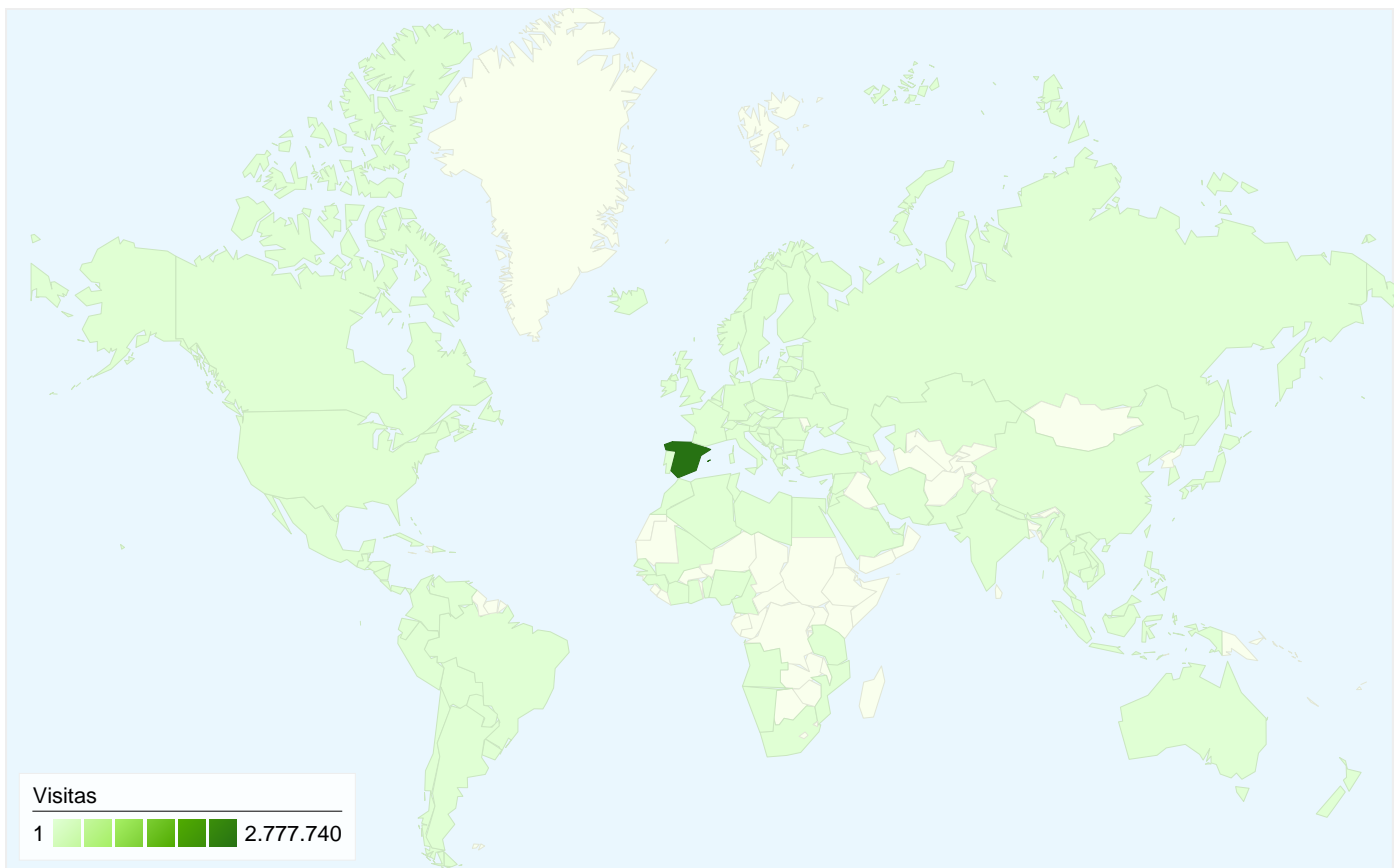

# Gráfico de visitas por ubicación

En comparación con: Sitio

## 2.904.100 visitas de 124 países/territorios

### Uso del sitio

País/territorio	Visitas	Páginas/visita	Promedio de tiempo en el sitio	Porcentaje de visitas nuevas	Porcentaje de rebote
<b>Spain</b>	<b>2.777.740</b>	12,19	00:10:36	13,86%	15,38%
United Kingdom	22.472	9,52	00:12:14	10,51%	18,20%
Germany	16.549	12,99	00:12:24	8,42%	11,38%
United States	12.582	10,89	00:16:18	34,97%	31,15%
(not set)	7.960	7,18	00:09:15	8,72%	13,81%
Poland	7.871	9,44	00:17:32	9,68%	13,21%
Italy	6.349	21,15	00:19:59	30,73%	9,36%
Mexico	6.138	6,60	00:08:30	45,16%	25,22%
France	5.982	7,74	00:07:10	22,28%	27,72%
Chile	5.087	9,46	00:11:44	31,02%	15,14%
Argentina	4.403	6,50	00:05:36	39,84%	40,81%
Netherlands	2.437	11,14	00:08:47	10,46%	7,18%